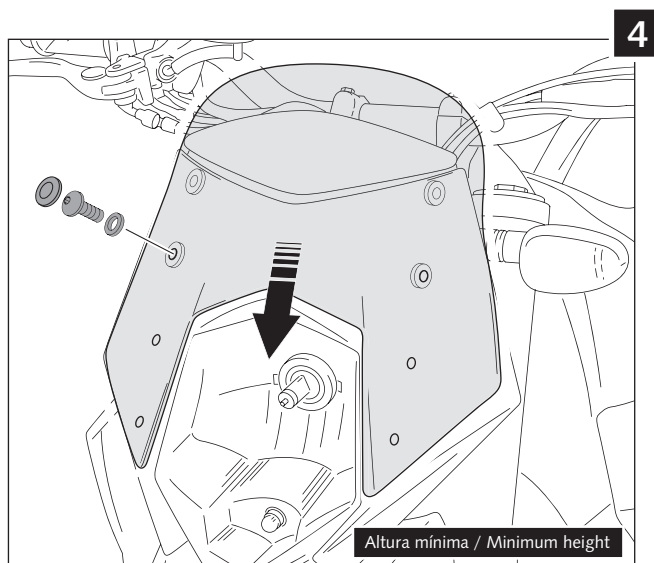

MOTOPLASTIC, S.A.

Molí de la sal, 1 - 08400 Granollers (Barcelona) SPAIN

Tel. 34 93 849 06 33 - Fax 34 93 849 09 88

info@motoplastic.com

www.puig.tv

CARENABRÍS ADAPTABLE A - WINDSHIELD ADAPTABLE A - WINDSCHUTZSCHEIBE FÜR KTM 950 SUPERMOTO/ SUPERENDURO

Ref.: 5053

ID.	DESCRIPCIÓN	DESCRIPTION	QTY.
1	 Pantalla	Screen	1
2	 Tapón plástico Ø7	Ø7 plastic cap	2
3	 Tuerca M5 silemblock	M5 nut well nut	4
4	 Tornillo allen M5x16 ISO 7380	M5x16 ISO 7380 allen screw	4
5	 Arandela nylon Ø5XØ11x1	Ø5XØ11x1 nylon washer	4
6	 Plantilla	Template	1
7	 Tapón para tornillo ISO 7380	Screw cap ISO 7380	4