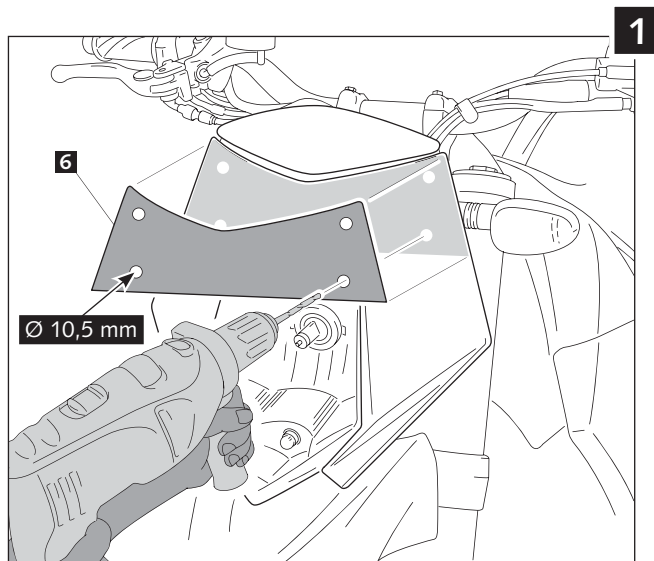

MOTOPLASTIC, S.A.

Molí de la sal, 1 - 08400 Granollers (Barcelona) SPAIN

Tel. 34 93 849 06 33 - Fax 34 93 849 09 88

info@motoplastic.com

www.puig.tv

CARENABRÍS ADAPTABLE A - WINDSHIELD ADAPTABLE A - WINDSCHUTZSCHEIBE FÜR KTM 950 SUPERMOTO/ SUPERENDURO

Ref.: 5053

ID.	DESCRIPCIÓN	DESCRIPTION	QTY.
1	 Pantalla	Screen	1
2	 Tapón plástico Ø7	Ø7 plastic cap	2
3	 Tuerca M5 silemblock	M5 nut well nut	4
4	 Tornillo allen M5x16 ISO 7380	M5x16 ISO 7380 allen screw	4
5	 Arandela nylon Ø5XØ11x1	Ø5XØ11x1 nylon washer	4
6	 Plantilla	Template	1
7	 Tapón para tornillo ISO 7380	Screw cap ISO 7380	4