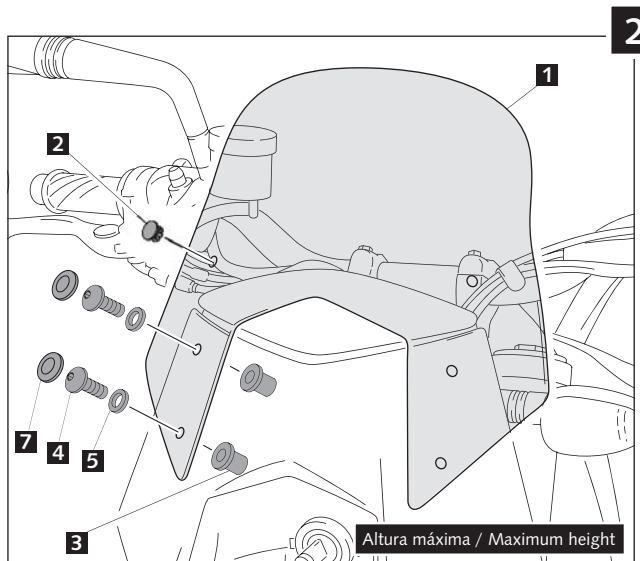

MOTOPLASTIC, S.A.

Molí de la sal, 1 - 08400 Granollers (Barcelona) SPAIN

Tel. 34 93 849 06 33 - Fax 34 93 849 09 88

info@motoplastic.com

www.puig.tv

CARENABRÍS ADAPTABLE A - WINDSHIELD ADAPTABLE A - WINDSCHUTZSCHEIBE FÜR KTM 950 SUPERMOTO/ SUPERENDURO

Ref.: 5053

ID.	DESCRIPCIÓN	DESCRIPTION	QTY.
1	 Pantalla	Screen	1
2	 Tapón plástico Ø7	Ø7 plastic cap	2
3	 Tuerca M5 silemblock	M5 nut well nut	4
4	 Tornillo allen M5x16 ISO 7380	M5x16 ISO 7380 allen screw	4
5	 Arandela nylon Ø5XØ11x1	Ø5XØ11x1 nylon washer	4
6	 Plantilla	Template	1
7	 Tapón para tornillo ISO 7380	Screw cap ISO 7380	4