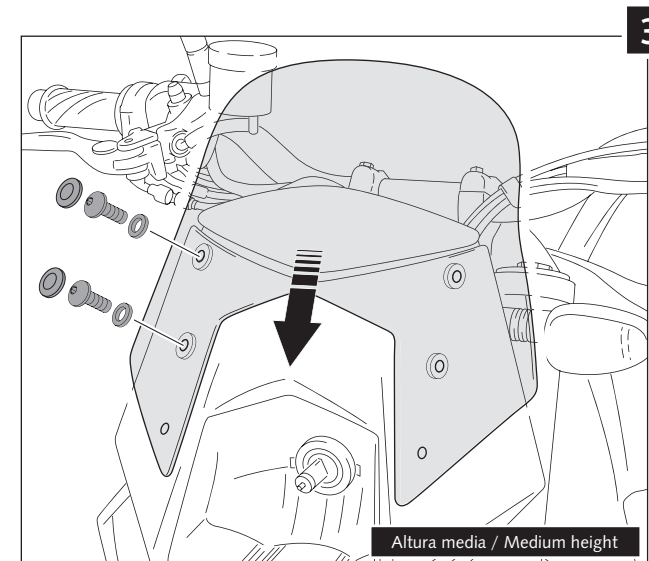

MOTOPLASTIC, S.A.

Molí de la sal, 1 - 08400 Granollers (Barcelona) SPAIN

Tel. 34 93 849 06 33 - Fax 34 93 849 09 88

info@motoplastic.com

www.puig.tv

CARENABRÍS ADAPTABLE A - WINDSHIELD ADAPTABLE A - WINDSCHUTZSCHEIBE FÜR KTM 950 SUPERMOTO/ SUPERENDURO

Ref.: 5053

ID.	DESCRIPCIÓN	DESCRIPTION	QTY.
1	 Pantalla	Screen	1
2	 Tapón plástico Ø7	Ø7 plastic cap	2
3	 Tuerca M5 silemblock	M5 nut well nut	4
4	 Tornillo allen M5x16 ISO 7380	M5x16 ISO 7380 allen screw	4
5	 Arandela nylon Ø5XØ11x1	Ø5XØ11x1 nylon washer	4
6	 Plantilla	Template	1
7	 Tapón para tornillo ISO 7380	Screw cap ISO 7380	4