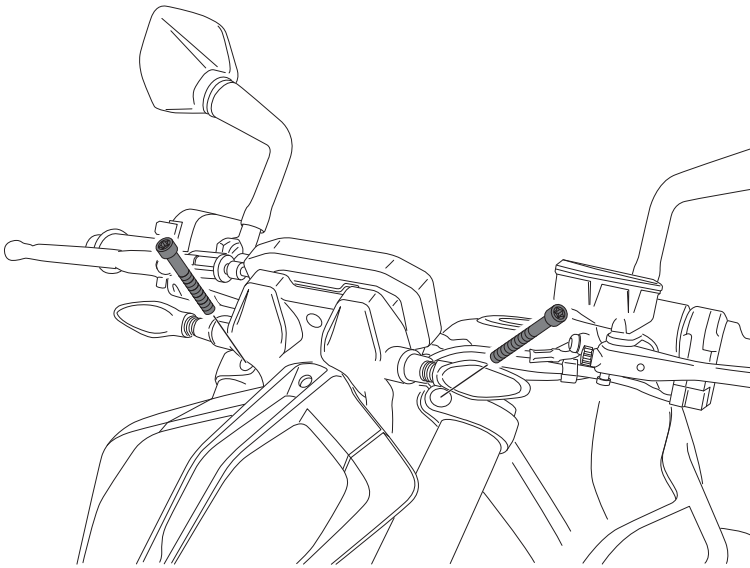

K T M 7 9 0 D U K E

REF 9668

WINDSHIELD NAKED NEW GENERATION SPORT

ID	PIEZA/PART	DESCRIPCIÓN	DESCRIPTION	QTY	REF
1		Cúpula	Screen	1	9668C/F/H/N/T/ WM3
2		Soporte metálico derecho (R)	Right metal support (R)	1	SOPOR-2P-2-9668
3		Soporte metálico izquierdo (L)	Left metal support (L)	1	SOPOR-2P-2-9668
4		Casquillo Ø8,5 x Ø14 x 15	Ø8,5 x Ø14 x 15 arrowhead	2	CASQUI81415-101
5		Tornillo Allen DIN 912 M8x40	DIN 912 M8x40 Allen screw	2	TORNI-AD912-475
6		Silentblock M5	M5 Silentblock	4	SILENBTM5-046/1
7		Arandela nylon M5x1	M5x1 Nylon washer	4	ARNV0000000245
8		Tornillo Allen M5x16 Ø11 ISO 7380	M5x16 Ø11 ISO 7380 Allen screw	4	TORNI-I7380-493
9		Tapón tornillo M5 ISO 7380	M5 ISO 7380 screw cap	4	TAPON-----85

K T M 7 9 0 D U K E

INSTRUCCIONES DE MONTAJE - MOUNTING INSTRUCTIONS - MONTAGEANLEITUNG

1

**DISASSEMBLY
DESMONTAJE**

2

**ASSEMBLY
MONTAJE**

 - Par de apriete tornillos Nº 5 (15Nm). / - Tightening torque for screws nº 5 (15Nm).
- Anzugsdrehmoment Schrauben Nº 5 (15Nm).