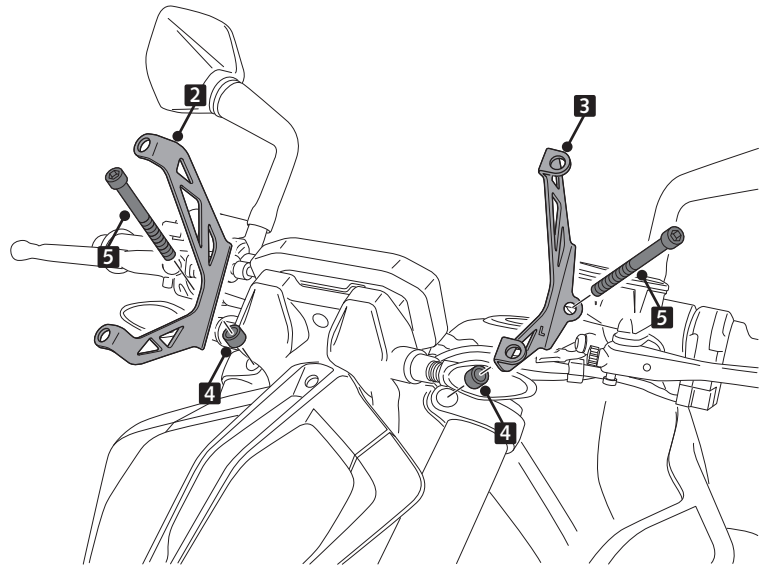

K T M 7 9 0 D U K E

REF 9668

WINDSHIELD NAKED NEW GENERATION SPORT

ID	PIEZA/PART	DESCRIPCIÓN	DESCRIPTION	QTY	REF
1		Cúpula	Screen	1	9668C/F/H/N/T/ WM3
2		Soporte metálico derecho (R)	Right metal support (R)	1	SOPOR-2P-2-9668
3		Soporte metálico izquierdo (L)	Left metal support (L)	1	SOPOR-2P-2-9668
4		Casquillo Ø8,5 x Ø14 x 15	Ø8,5 x Ø14 x 15 arrowhead	2	CASQUI81415-101
5		Tornillo Allen DIN 912 M8x40	DIN 912 M8x40 Allen screw	2	TORNI-AD912-475
6		Silentblock M5	M5 Silentblock	4	SILENBTM5-046/1
7		Arandela nylon M5x1	M5x1 Nylon washer	4	ARNV0000000245
8		Tornillo Allen M5x16 Ø11 ISO 7380	M5x16 Ø11 ISO 7380 Allen screw	4	TORNI-I7380-493
9		Tapón tornillo M5 ISO 7380	M5 ISO 7380 screw cap	4	TAPON-----85

K T M 7 9 0 D U K E

INSTRUCCIONES DE MONTAJE - MOUNTING INSTRUCTIONS - MONTAGEANLEITUNG

1

**DISASSEMBLY
DESMONTAJE**

2

**ASSEMBLY
MONTAJE**

 - Par de apriete tornillos Nº 5 (15Nm). / - Tightening torque for screws nº 5 (15Nm).
- Anzugsdrehmoment Schrauben Nº 5 (15Nm).

3

**ASSEMBLY
MONTAJE**

4

**ASSEMBLY
MONTAJE**