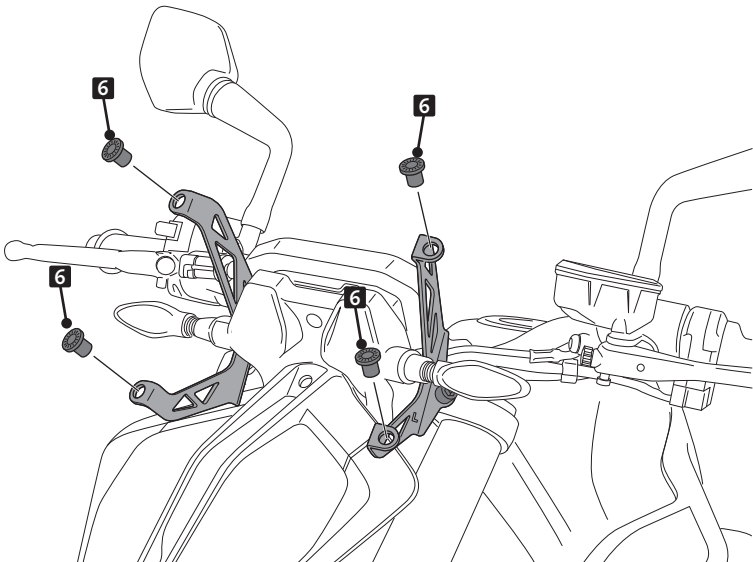

K T M 7 9 0 D U K E

REF 9668

WINDSHIELD NAKED NEW GENERATION SPORT

ID	PIEZA/PART	DESCRIPCIÓN	DESCRIPTION	QTY	REF
1		Cúpula	Screen	1	9668C/F/H/N/T/ WM3
2		Soporte metálico derecho (R)	Right metal support (R)	1	SOPOR-2P-2-9668
3		Soporte metálico izquierdo (L)	Left metal support (L)	1	SOPOR-2P-2-9668
4		Casquillo Ø8,5 x Ø14 x 15	Ø8,5 x Ø14 x 15 arrowhead	2	CASQUI81415-101
5		Tornillo Allen DIN 912 M8x40	DIN 912 M8x40 Allen screw	2	TORNI-AD912-475
6		Silentblock M5	M5 Silentblock	4	SILENBTM5-046/1
7		Arandela nylon M5x1	M5x1 Nylon washer	4	ARNV0000000245
8		Tornillo Allen M5x16 Ø11 ISO 7380	M5x16 Ø11 ISO 7380 Allen screw	4	TORNI-I7380-493
9		Tapón tornillo M5 ISO 7380	M5 ISO 7380 screw cap	4	TAPON-----85

K T M 7 9 0 D U K E

INSTRUCCIONES DE MONTAJE - MOUNTING INSTRUCTIONS - MONTAGEANLEITUNG

1

**DISASSEMBLY
DESMONTAJE**

2

**ASSEMBLY
MONTAJE**

 - Par de apriete tornillos Nº 5 (15Nm). / - Tightening torque for screws nº 5 (15Nm).
- Anzugsdrehmoment Schrauben Nº 5 (15Nm).

3

**ASSEMBLY
MONTAJE**

4

**ASSEMBLY
MONTAJE**