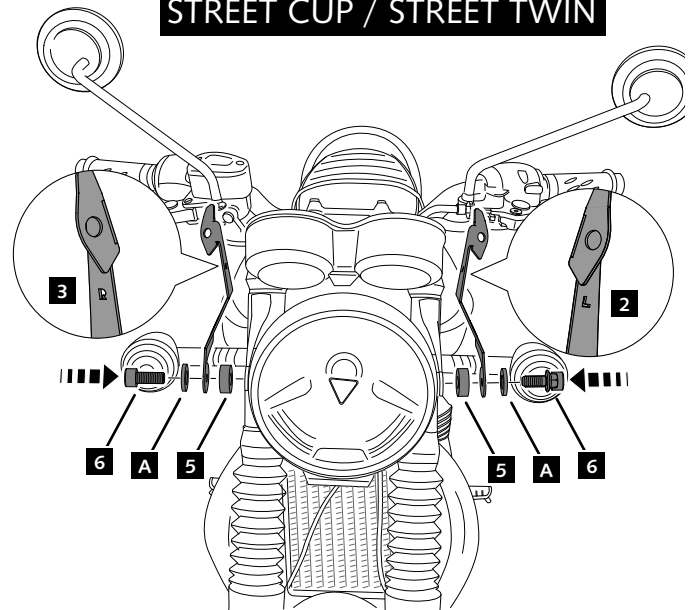

2

**ASSEMBLY
MONTAJE**

BONNEVILLE T100 / T120 / T200

**BONNEVILLE BOBBER /
STREET CUP / STREET TWIN**