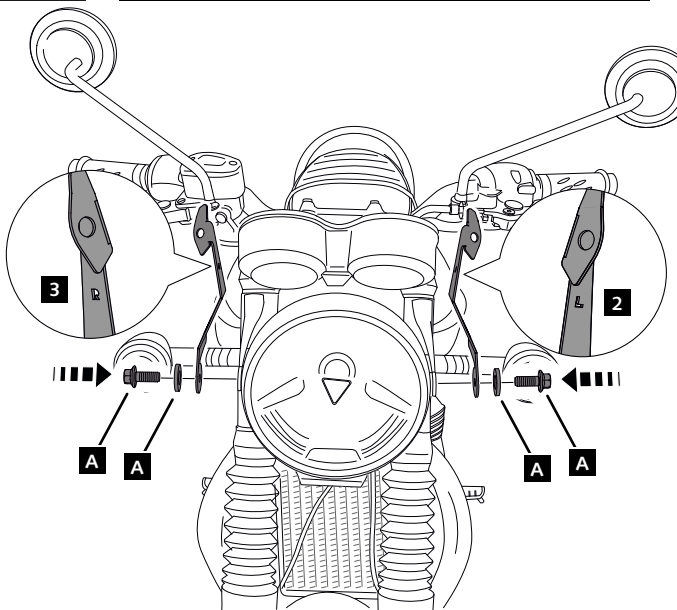

2

**ASSEMBLY
MONTAJE**

BONNEVILLE T100 / T120 / T200

**BONNEVILLE BOBBER /
STREET CUP / STREET TWIN**