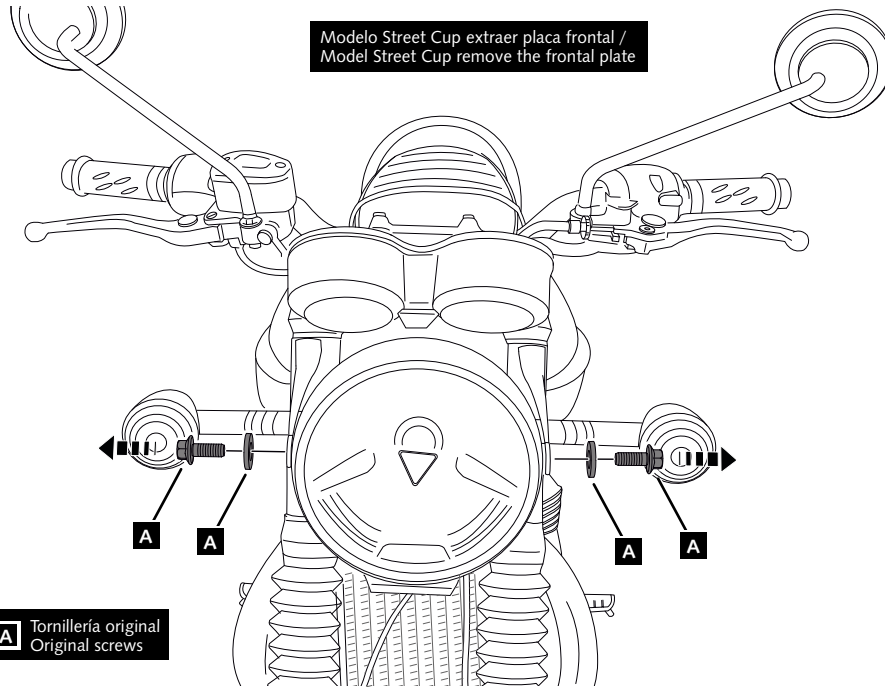

TRIUMPH BONNEVILLE T100/T120/T200/ BONNEVILLE BOBBER / STREET TWIN / STREET CUP

REF 9808

**ALUMINUM
FRONT PLATE**

REF 9191

**ABS
FRONT PLATE**

ID.	PIEZA / PART	DESCRIPCIÓN	DESCRIPTION	QTY.	REF.:
1		Placa frontal ABS	ABS front plate	1	10526J/C
		Placa frontal ALUMINIO	ALUMINUM front plate		9807P/N
2		Soporte izquierdo	Left support	1	SOPOR-2P-3-9191
3		Soporte derecho	Right support	1	SOPOR-2P-3-9191
4		Silentblock M5	M5 silentblock	2	SILENBTM5-046/1
5		Casquillo Ø8,5 xØ13 x6	Ø8,5 xØ13 x6 spacer	2	CASQUI-----776
6		Tornillo allen M8x20 DIN912	M8x20 DIN912 allen screw	2	TORNI-D912--164
7		Arandela nylon M5x1	M5x1 nylon washer	2	ARNV0000000245
8		Tornillo allen M5x16 Ø11 ISO 7380 (INOX)	M5x16 Ø11 ISO 7380 allen screw (INOX)	2	TORNI-IA----423
9		Tapón Tornillo M5	M5 screw cap	2	TAPON-----85
10		Separador de silicona Ø8 x2 (Se suministra montado con pieza 1/2)	Ø8 x2 silicon spacers (Supplied mounted with part 1/2)	2	ADHESI-GT-D8---
11		Ribete autoadhesivo longitud de 190mm 6,2mmx2,6mm *SOLO PARA PLACA FRONTAL ALUMINIO (REF:9807)	Self-autoadhesive trim length 190mm 6,2x2,6mm *ONLY FOR ALUMINUM FRONT PLATE (REF:9807)	4	RIBETETP---0900
12		Tornillo allen M5x16 Ø11 ISO 7380	M5x16 Ø11 ISO 7380 allen screw	1	TORNI-I7380-493
13		Kit adhesivos https://www.youtube.com/watch?v=IxEcdLZ58qg	Stickers set https://www.youtube.com/watch?v=IxEcdLZ58qg	1	10535

TRIUMPH BONNEVILLE T100/T120/T200/ BONNEVILLE BOBBER / STREET TWIN / STREET CUP

INSTRUCCIONES DE MONTAJE - MOUNTING INSTRUCTIONS - MONTAGEANLEITUNG

1

**DISASSEMBLY
DESMONTAJE**

2

**ASSEMBLY
MONTAJE**

BONNEVILLE T100 / T120 / T200

**BONNEVILLE BOBBER /
STREET CUP / STREET TWIN**

TRIUMPH BONNEVILLE T100/T120/T200/ BONNEVILLE BOBBER / STREET TWIN / STREET CUP

INSTRUCCIONES DE MONTAJE - MOUNTING INSTRUCTIONS - MONTAGEANLEITUNG

3

ASSEMBLY
MONTAJE