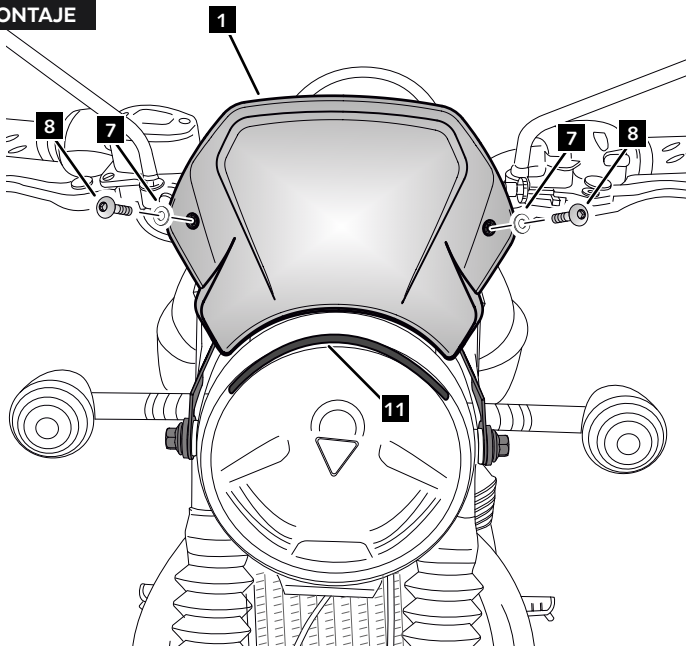

4

ASSEMBLY
MONTAJE

ALUMINUM