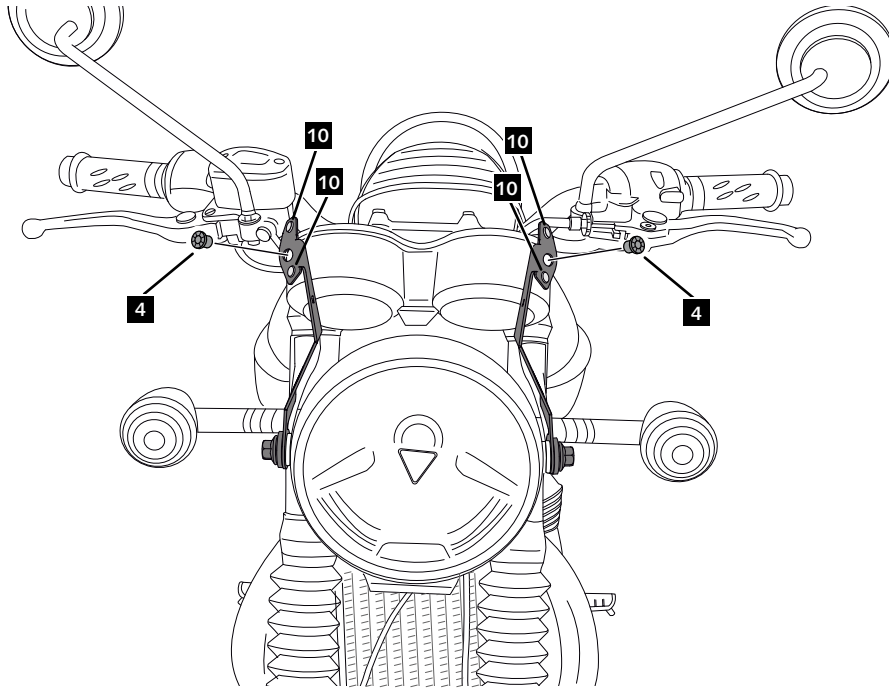

TRIUMPH BONNEVILLE T100/T120/T200/ BONNEVILLE BOBBER / STREET TWIN / STREET CUP

REF 9808

**ALUMINUM
FRONT PLATE**

REF 9191

**ABS
FRONT PLATE**

ID.	PIEZA / PART	DESCRIPCIÓN	DESCRIPTION	QTY.	REF.:
1		Placa frontal ABS	ABS front plate	1	10526J/C
		Placa frontal ALUMINIO	ALUMINUM front plate		9807P/N
2		Soporte izquierdo	Left support	1	SOPOR-2P-3-9191
3		Soporte derecho	Right support	1	SOPOR-2P-3-9191
4		Silentblock M5	M5 silentblock	2	SILENBTM5-046/1
5		Casquillo Ø8,5 xØ13 x6	Ø8,5 xØ13 x6 spacer	2	CASQUI-----776
6		Tornillo allen M8x20 DIN912	M8x20 DIN912 allen screw	2	TORNI-D912--164
7		Arandela nylon M5x1	M5x1 nylon washer	2	ARNV0000000245
8		Tornillo allen M5x16 Ø11 ISO 7380 (INOX)	M5x16 Ø11 ISO 7380 allen screw (INOX)	2	TORNI-IA----423
9		Tapón Tornillo M5	M5 screw cap	2	TAPON-----85
10		Separador de silicona Ø8 x2 (Se suministra montado con pieza 1/2)	Ø8 x2 silicon spacers (Supplied mounted with part 1/2)	2	ADHESI-GT-D8---
11		Ribete autoadhesivo longitud de 190mm 6,2mmx2,6mm *SOLO PARA PLACA FRONTAL ALUMINIO (REF:9807)	Self-autoadhesive trim length 190mm 6,2x2,6mm *ONLY FOR ALUMINUM FRONT PLATE (REF:9807)	4	RIBETETP---0900
12		Tornillo allen M5x16 Ø11 ISO 7380	M5x16 Ø11 ISO 7380 allen screw	1	TORNI-I7380-493
13		Kit adhesivos https://www.youtube.com/watch?v=IxEcdLZ58qg	Stickers set https://www.youtube.com/watch?v=IxEcdLZ58qg	1	10535

TRIUMPH BONNEVILLE T100/T120/T200/ BONNEVILLE BOBBER / STREET TWIN / STREET CUP

INSTRUCCIONES DE MONTAJE - MOUNTING INSTRUCTIONS - MONTAGEANLEITUNG

1

**DISASSEMBLY
DESMONTAJE**

2

**ASSEMBLY
MONTAJE**

BONNEVILLE T100 / T120 / T200

**BONNEVILLE BOBBER /
STREET CUP / STREET TWIN**

TRIUMPH BONNEVILLE T100/T120/T200/ BONNEVILLE BOBBER / STREET TWIN / STREET CUP

INSTRUCCIONES DE MONTAJE - MOUNTING INSTRUCTIONS - MONTAGEANLEITUNG

3

ASSEMBLY
MONTAJE