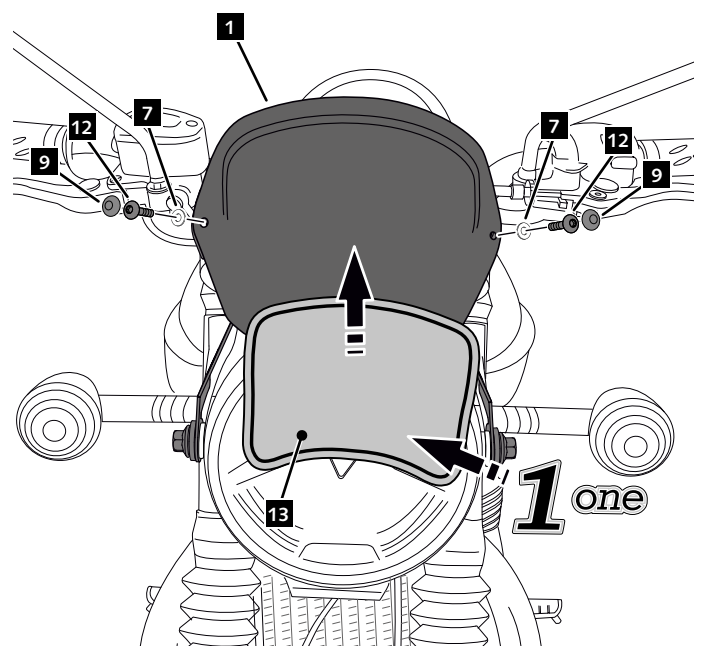

TRIUMPH BONNEVILLE T100/T120/T200/ BONNEVILLE BOBBER / STREET TWIN / STREET CUP

INSTRUCCIONES DE MONTAJE - MOUNTING INSTRUCTIONS - MONTAGEANLEITUNG

3

ASSEMBLY
MONTAJE

4

ASSEMBLY
MONTAJE

ALUMINUM

ABS

ID13 SOLO SE SUMINISTRA CON PLACA FRONTAL ABS
ONLY SUPPLIED WITH ABS FRONT PLATE