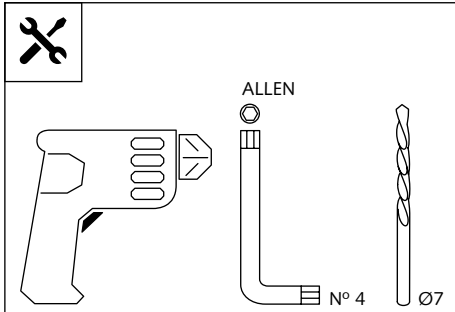

Ref.: 6007 ☐

Ref.: 5852 ☐

Ref.: 5853 ☐

Ahumado/Smoke ☐

Transparente/Clear ☐