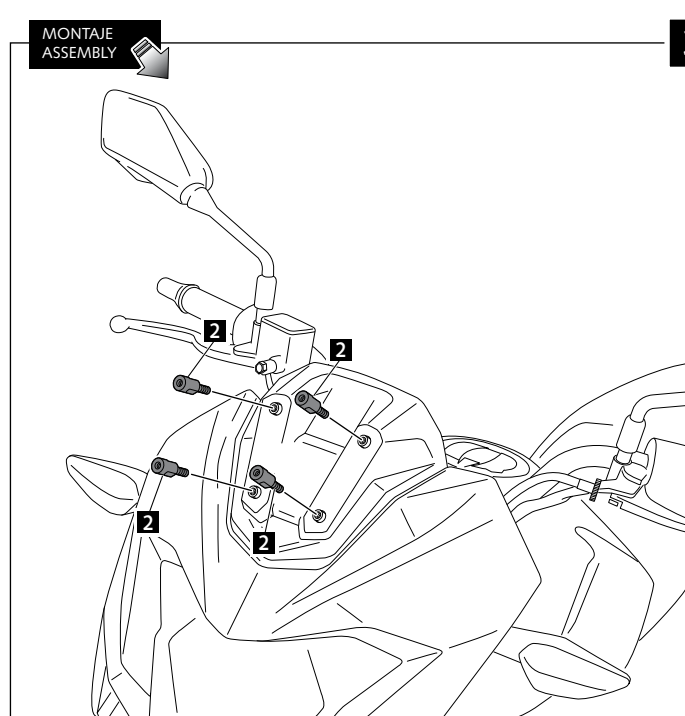

CÚPULA TOURING PARA - TOURING SCREEN FOR - TOURENSCHEIBE FÜR
KAWASAKI VERSYS X300 '17-

Ref.: 9710

ID	PIEZA / PART	DESCRIPCIÓN	DESCRIPTION	QTY	REF.
1		Cúpula	Screen	1	9710F/W/HM3
2		Tornillo especial M6x14, long. casquillo cil. 13 (int M5x9)	M6x14 special screw, cylindrical Bush length 13 (inner M5x9)	4	TORNI-EM6---772
3		Silentblock Ø12xØ6x9	Ø12xØ6x9 silentblock	4	AROPASACABLES-1
4		Casquillo con valona Ø12xØ6,8x7,3	Ø12xØ6,8x7,3 bush with flange	4	CASQUI-1A---750
5		Tornillo Allen M5x16 Ø11 ISO 7380	M5x16 Ø11 ISO 7380 Allen screw	4	TORNI-I7380-493
6		Tapón tornillo M5 ISO 7380	M5 ISO 7380 Allen screw cap	4	TAPON-----85

CÚPULA TOURING PARA - TOURING SCREEN FOR - TOURENSCHEIBE FÜR
KAWASAKI VERSYS X300 '17-

INSTRUCCIONES DE MONTAJE - MOUNTING INSTRUCTIONS - MONTAGEANLEITUNG

VISERA MULTIREGULABLE MULTI-ADJUSTABLE VISOR

CÚPULA TIPO
TYPE WINDSCREEN **A**

ID.	PIEZA / PART	DESCRIPCIÓN	DESCRIPTION	QTY.
1		Visera	Visor	1
2		Plantilla	Template	1
3		Mecanismo multiregulable	Multi-adjustable mechanism	2
4		Tapeta	Cap	4
5		Tornillo rosca plástico M6x12	Plastic thread fastener M6x12	8