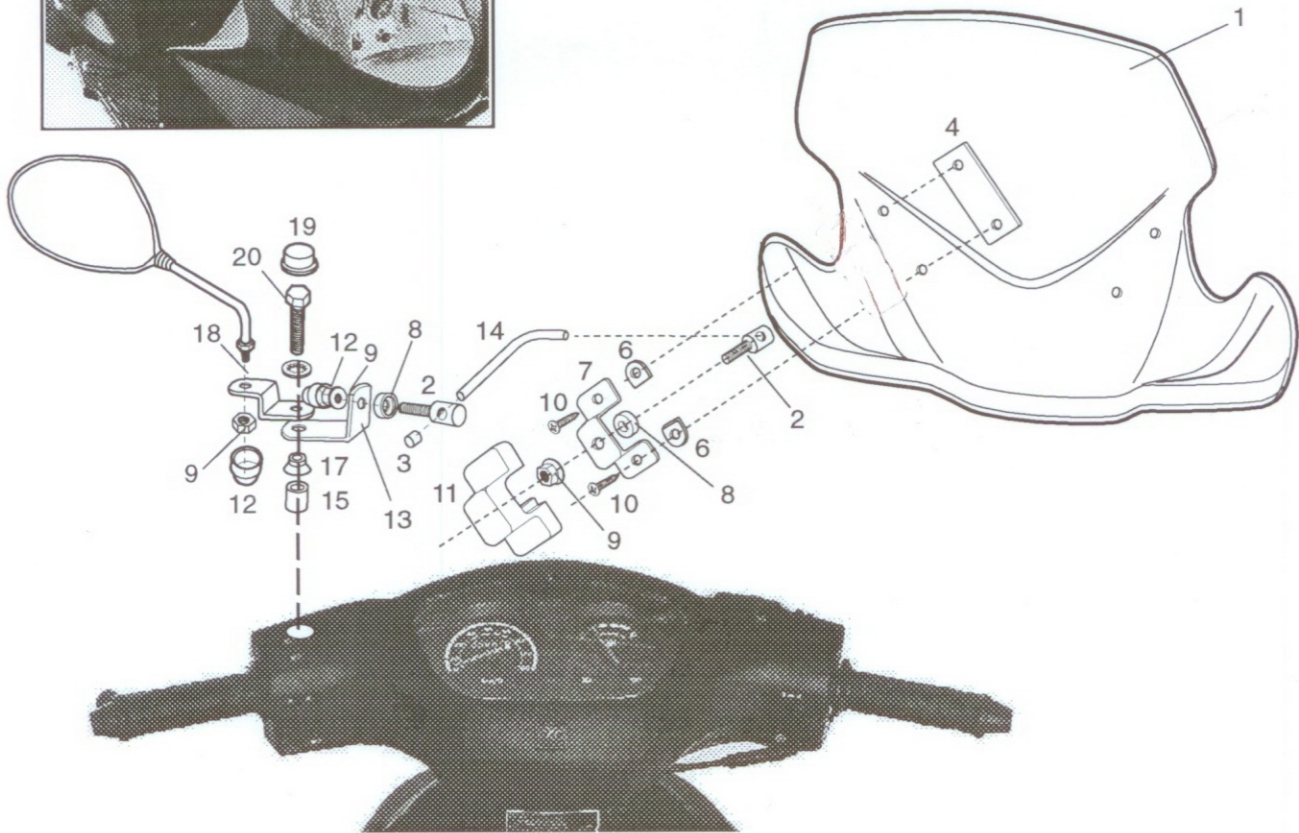

Semicarenado linea

CITY

adaptable a

DAELIM

S. FIVE

MATERIAL SUMINISTRADO Y ORDENADO PARA SU MONTAJE AL VEHÍCULO:

NÚMERO	DENOMINACIÓN	CANTIDAD
1	Pantalla	1
2	Tornillo con taladro pasante M8X30	4
3	Tope de plástico	2
4	Soporte de plástico con calca	2
6	Separador	4
7	Soporte L	2
8	Arandela con rebajes Ø8x20x7	4
9	Tuerca M8 grafilada	6
10	Tornillo Philips Ø 5x13	4
11	Envolvente	2
12	Caperuza para tuerca M8	4
13	Soporte L 45x32x25x3 Ø8xØ8	2
14	Varilla L Ø9 x 90	2
15	Casquillo Ø13 x Ø8 x 26	2
17	Fuelle de goma	2
18	Soporte L	2
19	Caperuza para tornillo M8	2
20	Tornillo M8x45	2

La fijación de este carenabris se consigue en los mismos puntos de sujeción de los espejos retrovisores

gracias por su atención

MOTOPLASTIC, S.A.

Molino de la Sal, 1
08400 GRANOLLERS

Barcelona
Telf. (93)849 06 33 / 08 67
FAX (93)849 09 88