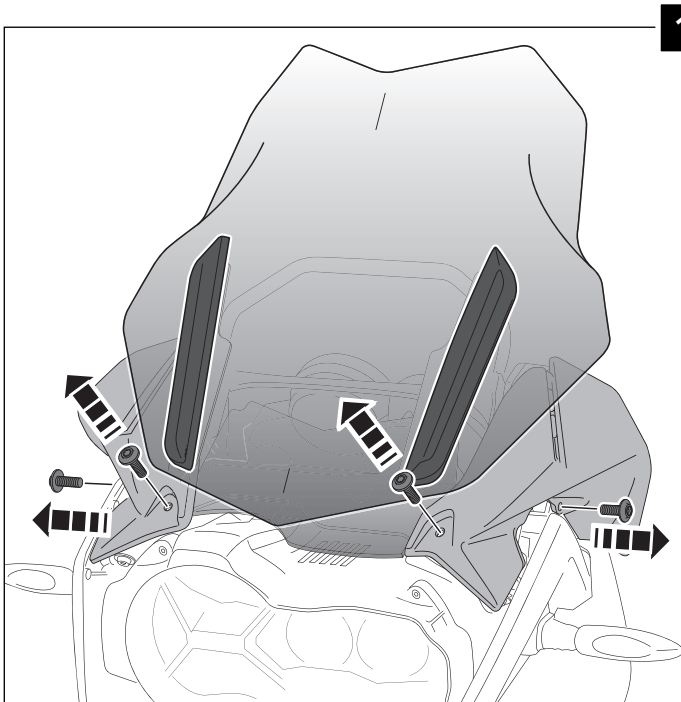

MOTOPLASTIC, S.A.

Molí de la sal, 1 - 08403 Granollers (Barcelona) SPAIN

Tel. 34 93 849 06 33 - Fax 34 93 849 09 88

info@puig.tv - info@puigusa.com

www.puig.tv - www.puigusa.com

Ref.: 6486

INSTRUCCIONES DE MONTAJE - MOUNTING INSTRUCTIONS - MONTAGEANLEITUNG

PANTALLA ADAPTABLE A – WINDSCREEN FOR – SCHEIBE FÜR **BMW R1200GS LC '13-'15** **R1200GS LC ADVENTURE '14-'15**

NOTA: Se recomienda no superar los 140km/h con la cúpula Touring Puig. Para velocidades superiores, Puig recomienda instalar el kit refuerzo de cúpula, ref: 7566N.

NOTE: It is recommended not to exceed 140Km/h with the Puig Touring Windscreen. For higher speeds Puig recommends installing the screen reinforcement kit ref: 7566N.

ID.	PIEZA /PART	DESCRIPCIÓN	DESCRIPTION	QTY.
1		Pantalla	Windscreen	1