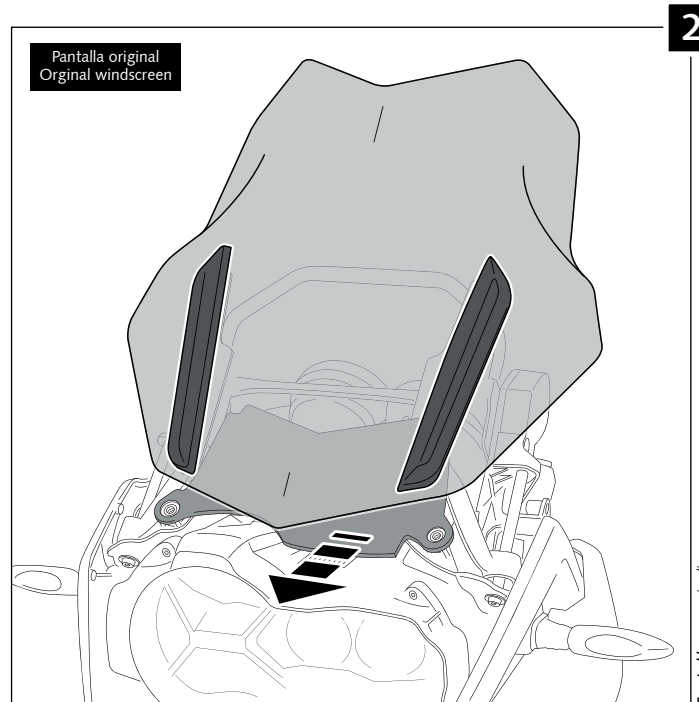

MOTOPLASTIC, S.A.

Molí de la sal, 1 - 08403 Granollers (Barcelona) SPAIN

Tel. 34 93 849 06 33 - Fax 34 93 849 09 88

info@puig.tv - info@puigusa.com

www.puig.tv - www.puigusa.com

Ref.: 6486

INSTRUCCIONES DE MONTAJE - MOUNTING INSTRUCTIONS - MONTAGEANLEITUNG

PANTALLA ADAPTABLE A – WINDSCREEN FOR – SCHEIBE FÜR **BMW R1200GS LC '13-'15** **R1200GS LC ADVENTURE '14-'15**

NOTA: Se recomienda no superar los 140km/h con la cúpula Touring Puig. Para velocidades superiores, Puig recomienda instalar el kit refuerzo de cúpula, ref: 7566N.

NOTE: It is recommended not to exceed 140Km/h with the Puig Touring Windscreen. For higher speeds Puig recommends installing the screen reinforcement kit ref: 7566N.

ID.	PIEZA /PART	DESCRIPCIÓN	DESCRIPTION	QTY.
1		Pantalla	Windscreen	1