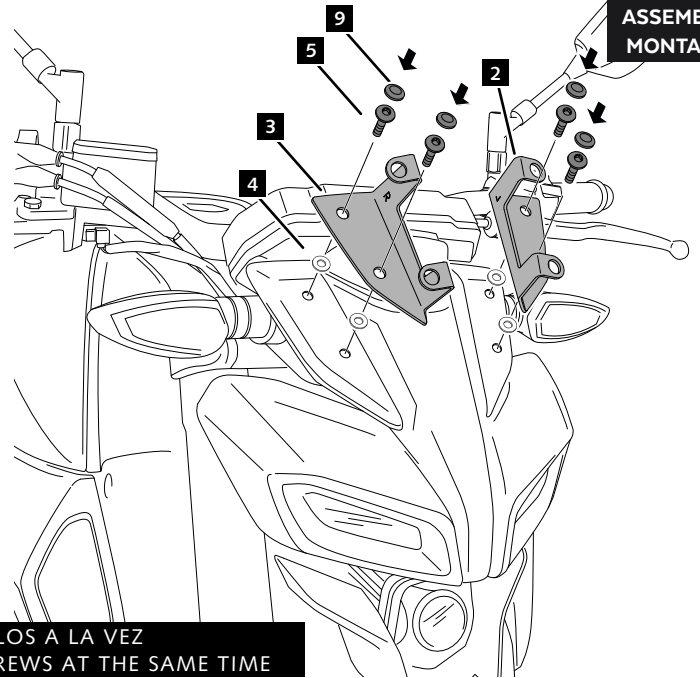

YAMAHA MT-125 '20-

M O U N T I N G I N S T R U C T I O N S

REF 3879

WINDSHIELD NAKED NEW GENERATION SPORT

ID.	PIEZA/PART	DESCRIPCIÓN	DESCRIPTION	QTY.	REF.:
1		Cúpula SPORT	SPORT screen	1	9376HUANHUI /W/F/HM3
2		Soporte izquierdo	Left support	1	SOPOR2P2-L-3879
3		Soporte derecho	Right support	1	SOPOR2P2-R-3879
4		Arandela de nylon Ø6,2 x Ø12 x 3mm	Ø6,2 x Ø12 x 3mm nylon washer	4	ARAND-----749
5		Tornillo Allen M5x20 Ø11 ISO 7380	M5x20 Ø11 ISO 7380 allen screw	4	TORNI-I7380_730
6		Silentblock M5	M5 silentblock	4	SILENBTM5-046/1
7		Arandela nylon M5x1	M5x1 nylon washer	4	ARNV0000000245
8		Tornillo allen M5x16 Ø11 ISO 7380	M5x16 Ø11 ISO 7380 allen screw	4	TORNI-I7380-493
9		Tapón tornillo M5 ISO 7380	M5 ISO 7380 screw cap	8	TAPON-----85

YAMAHA MT-125 '20-

INSTRUCCIONES DE MONTAJE - MOUNTING INSTRUCTIONS - MONTAGEANLEITUNG

1

**DISASSEMBLY
DESMONTAJE**

A Tornillería original
Original screws

2

**ASSEMBLY
MONTAJE**

3

**ASSEMBLY
MONTAJE**

4

**ASSEMBLY
MONTAJE**