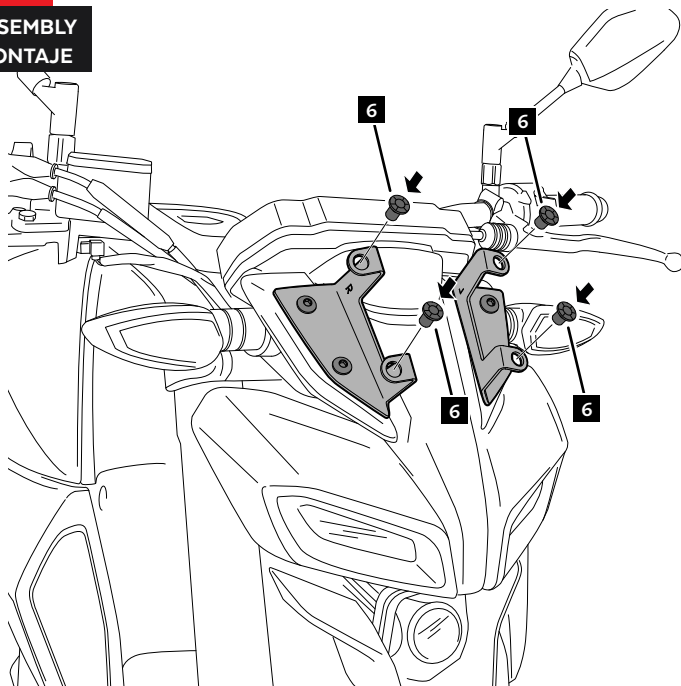

YAMAHA MT-125 '20-

M O U N T I N G I N S T R U C T I O N S

REF 3879

WINDSHIELD NAKED NEW GENERATION SPORT

ID.	PIEZA/PART	DESCRIPCIÓN	DESCRIPTION	QTY.	REF.:
1		Cúpula SPORT	SPORT screen	1	9376HUANHUI /W/F/HM3
2		Soporte izquierdo	Left support	1	SOPOR2P2-L-3879
3		Soporte derecho	Right support	1	SOPOR2P2-R-3879
4		Arandela de nylon Ø6,2 x Ø12 x 3mm	Ø6,2 x Ø12 x 3mm nylon washer	4	ARAND-----749
5		Tornillo Allen M5x20 Ø11 ISO 7380	M5x20 Ø11 ISO 7380 allen screw	4	TORNI-I7380_730
6		Silentblock M5	M5 silentblock	4	SILENBTM5-046/1
7		Arandela nylon M5x1	M5x1 nylon washer	4	ARNV0000000245
8		Tornillo allen M5x16 Ø11 ISO 7380	M5x16 Ø11 ISO 7380 allen screw	4	TORNI-I7380-493
9		Tapón tornillo M5 ISO 7380	M5 ISO 7380 screw cap	8	TAPON-----85

YAMAHA MT-125 '20-

INSTRUCCIONES DE MONTAJE - MOUNTING INSTRUCTIONS - MONTAGEANLEITUNG

1

**DISASSEMBLY
DESMONTAJE**

A Tornillería original
Original screws

2

**ASSEMBLY
MONTAJE**

3

**ASSEMBLY
MONTAJE**

4

**ASSEMBLY
MONTAJE**