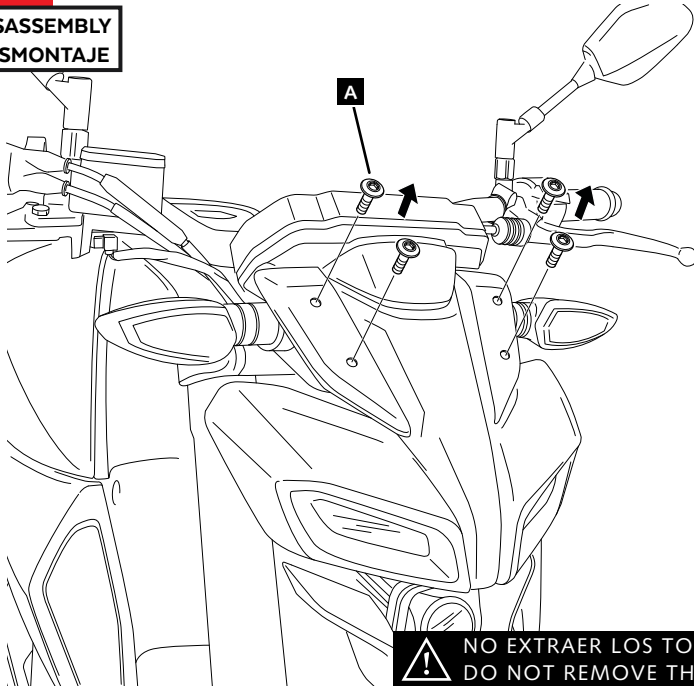

YAMAHA MT-125 '20-

M O U N T I N G I N S T R U C T I O N S

REF 3879

WINDSHIELD NAKED NEW GENERATION SPORT

ID.	PIEZA/PART	DESCRIPCIÓN	DESCRIPTION	QTY.	REF.:
1		Cúpula SPORT	SPORT screen	1	9376HUANHUI /W/F/HM3
2		Soporte izquierdo	Left support	1	SOPOR2P2-L-3879
3		Soporte derecho	Right support	1	SOPOR2P2-R-3879
4		Arandela de nylon Ø6,2 x Ø12 x 3mm	Ø6,2 x Ø12 x 3mm nylon washer	4	ARAND-----749
5		Tornillo Allen M5x20 Ø11 ISO 7380	M5x20 Ø11 ISO 7380 allen screw	4	TORNI-I7380_730
6		Silentblock M5	M5 silentblock	4	SILENBTM5-046/1
7		Arandela nylon M5x1	M5x1 nylon washer	4	ARNV0000000245
8		Tornillo allen M5x16 Ø11 ISO 7380	M5x16 Ø11 ISO 7380 allen screw	4	TORNI-I7380-493
9		Tapón tornillo M5 ISO 7380	M5 ISO 7380 screw cap	8	TAPON-----85

YAMAHA MT-125 '20-

INSTRUCCIONES DE MONTAJE - MOUNTING INSTRUCTIONS - MONTAGEANLEITUNG

1

**DISASSEMBLY
DESMONTAJE**

A Tornillería original
Original screws

2

**ASSEMBLY
MONTAJE**

3