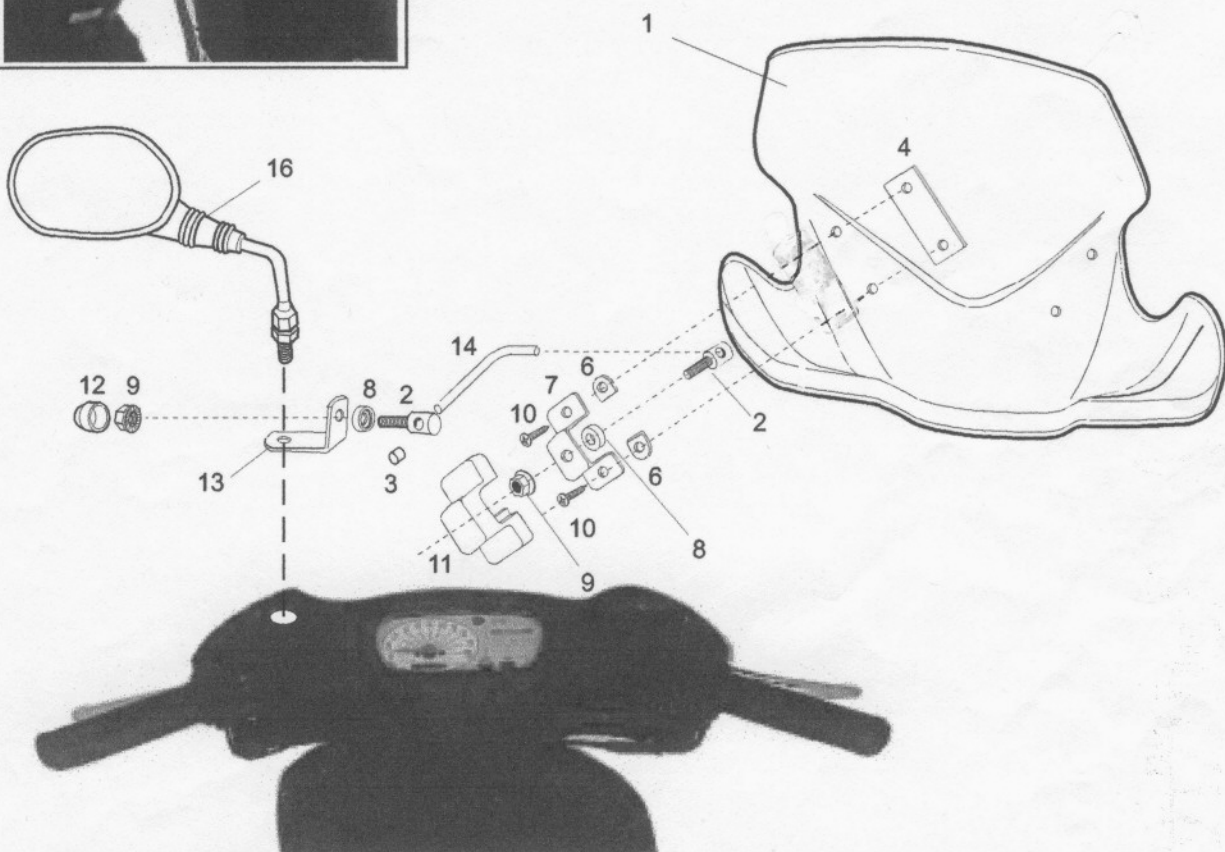

Semicarenado linea

CITY adaptable a

YAMAHA NEOS

MATERIAL SUMINISTRADO Y ORDENADO PARA SU MONTAJE AL VEHÍCULO:

NÚMERO	DENOMINACIÓN	CANTIDAD
1	Pantalla	1
2	Tornillo con taladro pasante M8X30	4
3	Tope de plástico	2
4	SopORTE de plástico	2
6	Separador	4
7	SopORTE	2
8	Arandela con rebajes ø8x20x7	4
9	Tuerca M8 grafilada	4
10	Tornillo Philips Ø 5x13	4
11	Envolvente	2
12	Caperuza para tuerca M8	2
13	SopORTE 45x32x25x3 Ø8xØ8	2
14	Varilla Ø9 x 80	2
16	Espejo retrovisor (Piezas originales no se suministran)	2

La fijación de este semicarenado se consigue en los mismos puntos de sujeción de los espejos retrovisores

gracias por su atención

Puig
 Racing Screens

MOTOPLASTIC, S.A.

Molino de la Sal, 1
 08400 GRANOLLERS
 Barcelona
 Telf. (93)849 06 33 / 08 67
 FAX (93)849 09 88