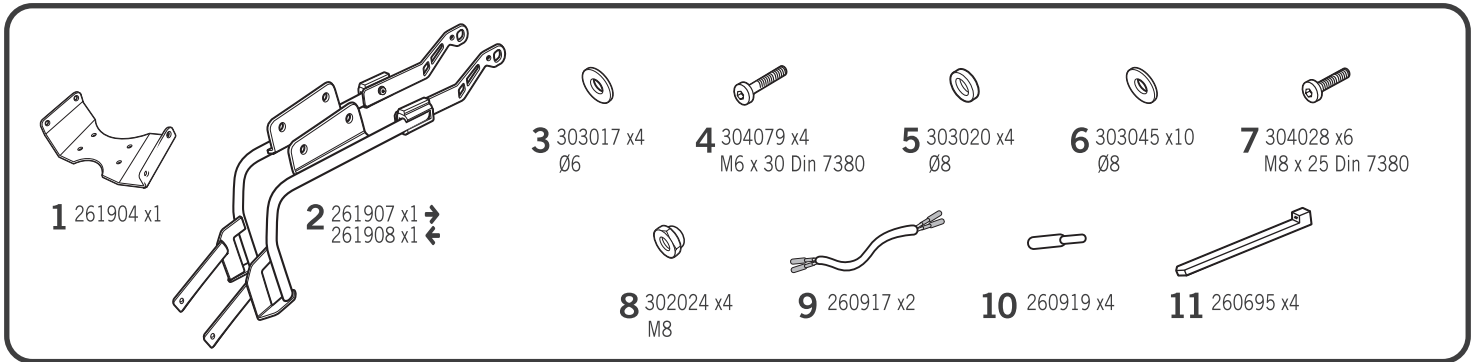

SHAD

BENELLI BN302 '15
BOBN35IF

3P
SYSTEM

DESIGNED IN
BARCELONA

! WARNING!

GB

Do not fully tighten the screws until it is ensured that the KIT is correctly attached and aligned.

E

No apretar los tornillos del todo hasta asegurarse que el KIT está correctamente colocado y alineado.

D

Ziehen Sie die Schrauben nicht ganz fest, bevor Sie sich nicht vergewissert haben, daß der Bausatz korrekt eingestellt und ausgerichtet ist.