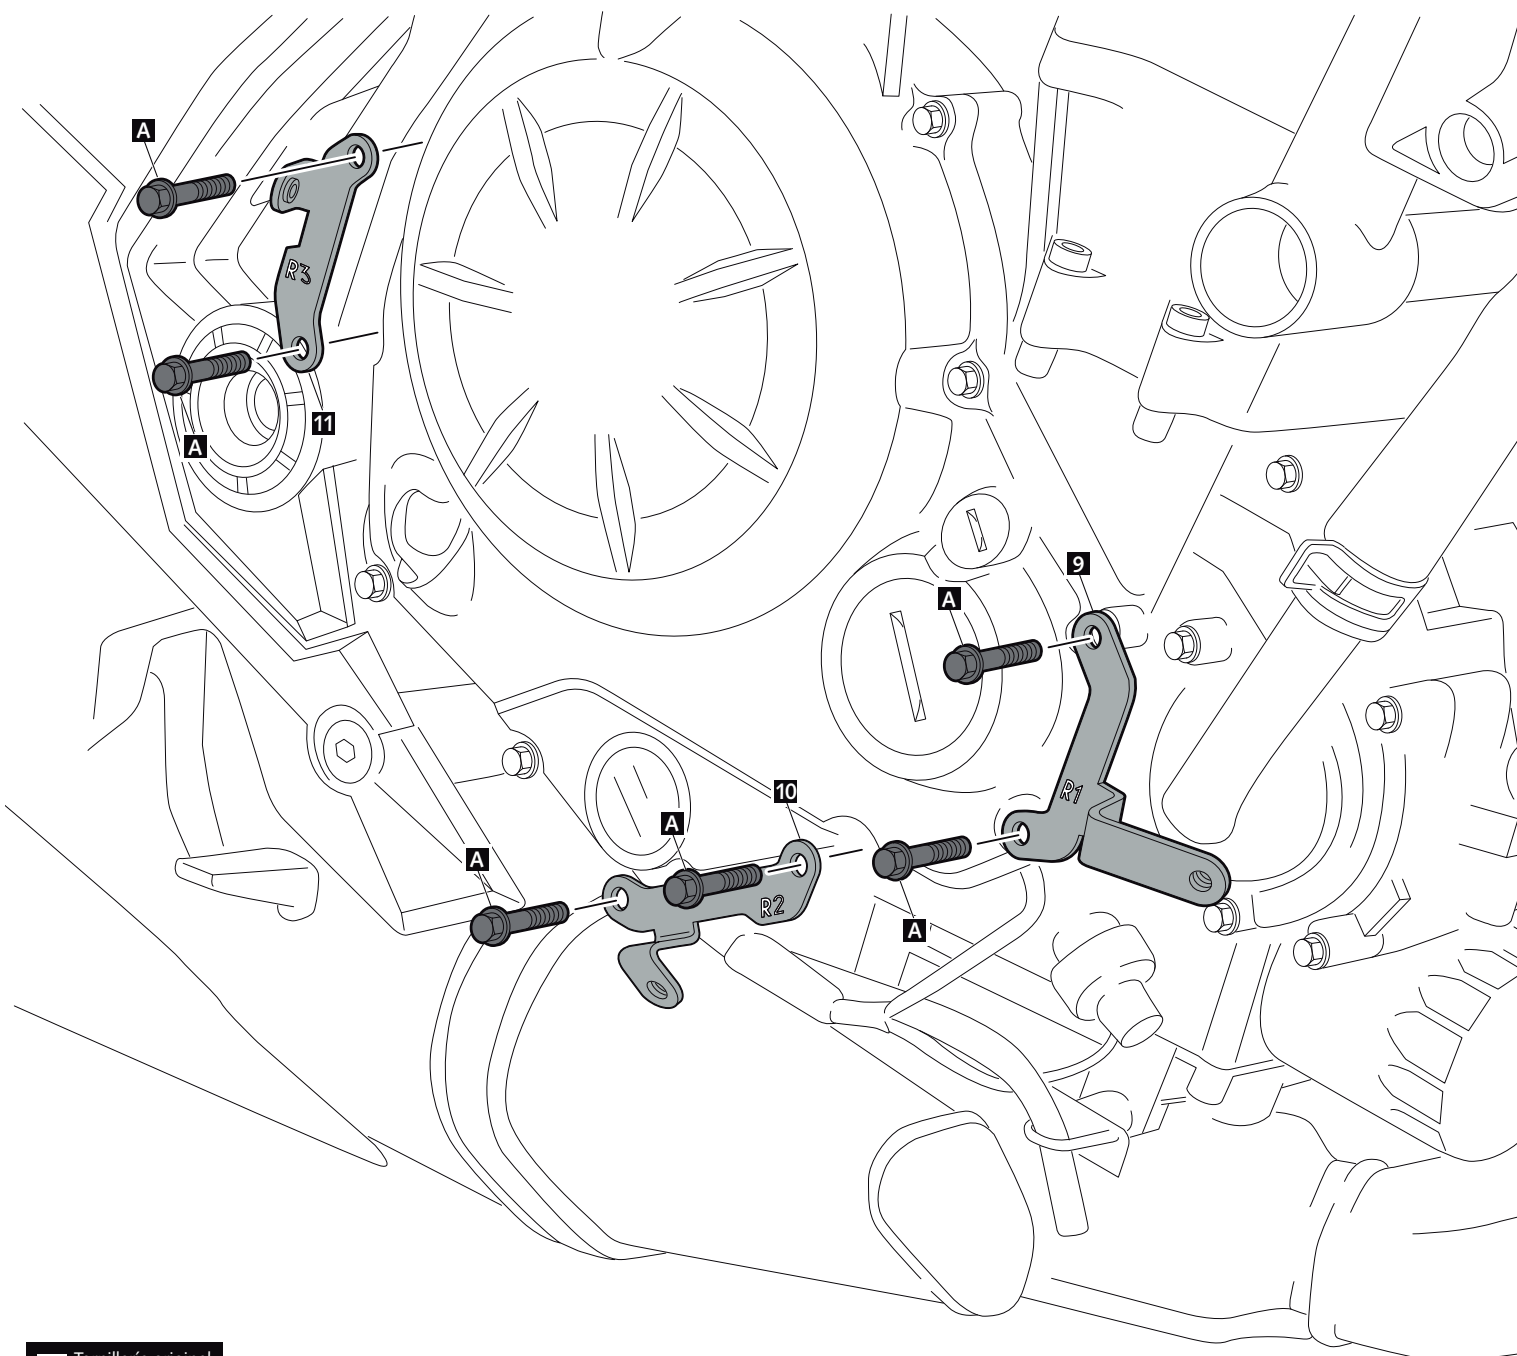

ALLEN
Nº 3

ID	PIEZA/PART	DESCRIPCIÓN	DESCRIPTION	QTY	REF
1		Quilla derecha	Right engine spoiler	1	20295C/JM3
2		Quilla izquierda	Left engine spoiler	1	20295C/JM3
3		Quilla central	Central engine spoiler	1	20295C/JM3
4		Tapa aluminio superior	Upper aluminium cover	1	SOPOR8PITS20295
5		Tapa aluminio inferior	Lower aluminium cover	1	SOPOR8PITI20295
6		Soporte delantero izquierdo (L1)	Front left support (L1)	1	SOPOR8PIL120295
7		Soporte central izquierdo (L2)	Central left support (L2)	1	SOPOR8PIL220295
8		Soporte trasero izquierdo (L3)	Rear left support (L3)	1	SOPOR8PIL320295
9		Soporte delantero derecho (R1)	Front right support (R1)	1	SOPOR8P1R120295
10		Soporte central derecho (R2)	Central right support (R2)	1	SOPOR8P1R220295
11		Soporte trasero derecho (R3)	Rear right support (R3)	1	SOPOR8P1R320295
12		Tornillo Allen M5x16 Ø11 ISO 7380	M5x16 Ø11 ISO 7380 Allen screw	12	TORNI-I7380-493
13		Silentblock M5	M5 Silentblock	6	SILENBTM5-046/1
14		Silentblock Ø18x Ø9 xØ11 x8	Ø18x Ø9 xØ11 x8 silentblock	6	AROPASACABLES-1
15		Casquillo con valona Ø12 xØ6,8 x 7,3	Ø12 xØ6,8 x 7,3 bush with flange	6	CASQUI-1A---750
16		Tapón tornillo M5 ISO 7380	M5 ISO 7380 Screw cap	12	TAPON-----85
17		Kit adhesivos	Stickers set	1	ADHESI-----246

KAWASAKI Z650 '20-

INSTRUCCIONES DE MONTAJE - MOUNTING INSTRUCTIONS - MONTAGEANLEITUNG

1

RIGHT SIDE ASSEMBLY
MONTAJE LADO DERECHO

A Tornillería original
Original screws

KAWASAKI Z650 '20-

INSTRUCCIONES DE MONTAJE - MOUNTING INSTRUCTIONS - MONTAGEANLEITUNG

2

LEFT SIDE ASSEMBLY
MONTAJE LADO IZQUIERDO

A Tornillería original
Original screws

KAWASAKI Z 650 '20-

INSTRUCCIONES DE MONTAJE - MOUNTING INSTRUCTIONS - MONTAGEANLEITUNG

3

EXPLOTING
DESPIECE

4

RIGHT SIDE ASSEMBLY
MONTAJE LADO DERECHO

5

LEFT SIDE ASSEMBLY
MONTAJE LADO IZQUIERDO