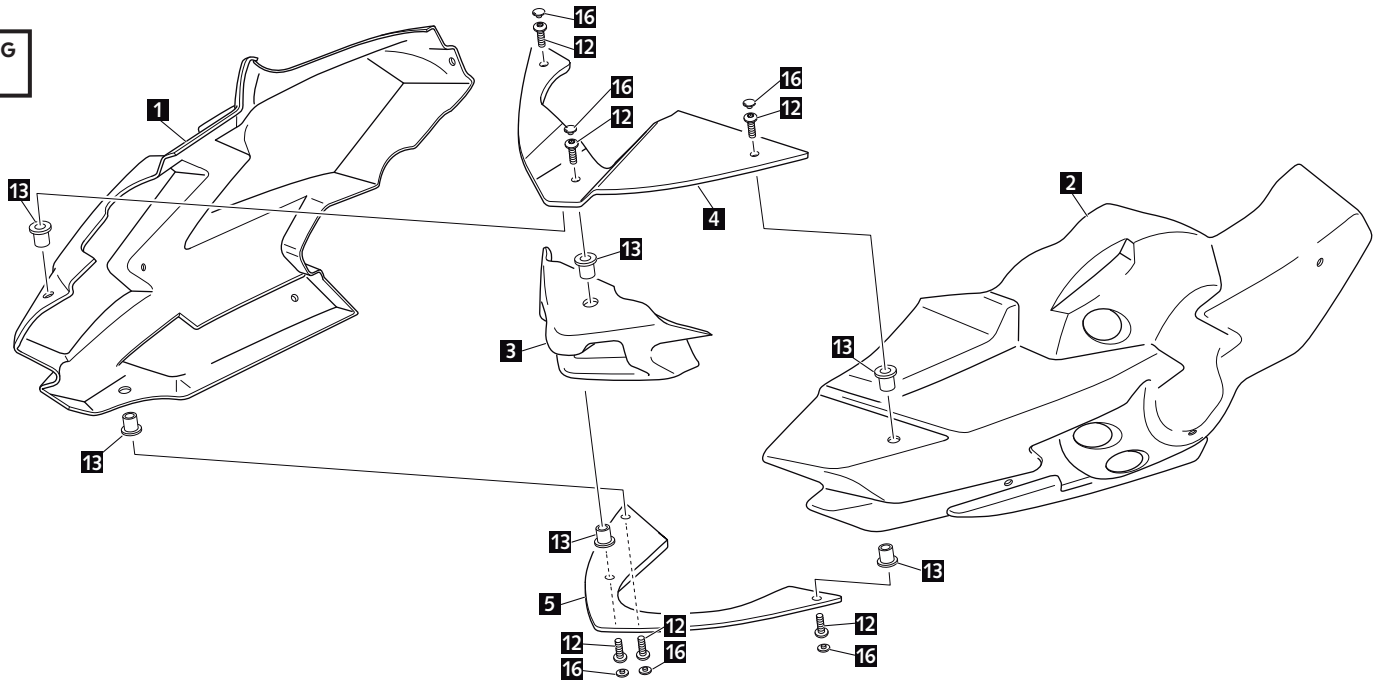

ALLEN
Nº 3

ID	PIEZA/PART	DESCRIPCIÓN	DESCRIPTION	QTY	REF
1		Quilla derecha	Right engine spoiler	1	20295C/JM3
2		Quilla izquierda	Left engine spoiler	1	20295C/JM3
3		Quilla central	Central engine spoiler	1	20295C/JM3
4		Tapa aluminio superior	Upper aluminium cover	1	SOPOR8PITS20295
5		Tapa aluminio inferior	Lower aluminium cover	1	SOPOR8PITI20295
6		Soporte delantero izquierdo (L1)	Front left support (L1)	1	SOPOR8PIL120295
7		Soporte central izquierdo (L2)	Central left support (L2)	1	SOPOR8PIL220295
8		Soporte trasero izquierdo (L3)	Rear left support (L3)	1	SOPOR8PIL320295
9		Soporte delantero derecho (R1)	Front right support (R1)	1	SOPOR8P1R120295
10		Soporte central derecho (R2)	Central right support (R2)	1	SOPOR8P1R220295
11		Soporte trasero derecho (R3)	Rear right support (R3)	1	SOPOR8P1R320295
12		Tornillo Allen M5x16 Ø11 ISO 7380	M5x16 Ø11 ISO 7380 Allen screw	12	TORNI-I7380-493
13		Silentblock M5	M5 Silentblock	6	SILENBTM5-046/1
14		Silentblock Ø18x Ø9 xØ11 x8	Ø18x Ø9 xØ11 x8 silentblock	6	AROPASACABLES-1
15		Casquillo con valona Ø12 xØ6,8 x 7,3	Ø12 xØ6,8 x 7,3 bush with flange	6	CASQUI-1A---750
16		Tapón tornillo M5 ISO 7380	M5 ISO 7380 Screw cap	12	TAPON-----85
17		Kit adhesivos	Stickers set	1	ADHESI-----246

KAWASAKI Z650 '20-

INSTRUCCIONES DE MONTAJE - MOUNTING INSTRUCTIONS - MONTAGEANLEITUNG

1

RIGHT SIDE ASSEMBLY
MONTAJE LADO DERECHO

A Tornillería original
Original screws

KAWASAKI Z650 '20-

INSTRUCCIONES DE MONTAJE - MOUNTING INSTRUCTIONS - MONTAGEANLEITUNG

2

LEFT SIDE ASSEMBLY
MONTAJE LADO IZQUIERDO

A Tornillería original
Original screws

KAWASAKI Z 650 '20-

INSTRUCCIONES DE MONTAJE - MOUNTING INSTRUCTIONS - MONTAGEANLEITUNG

3

EXPLOTING
DESPIECE

4

RIGHT SIDE ASSEMBLY
MONTAJE LADO DERECHO

5

LEFT SIDE ASSEMBLY
MONTAJE LADO IZQUIERDO