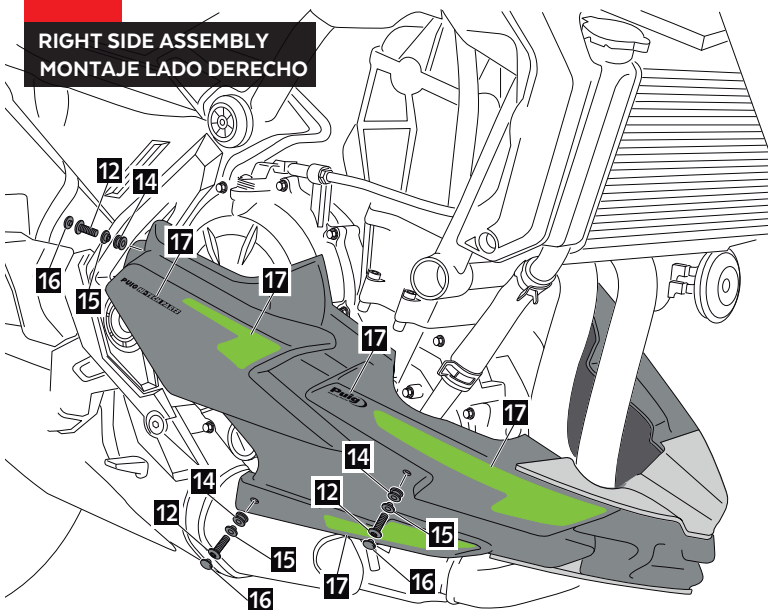

ALLEN
Nº 3

ID	PIEZA/PART	DESCRIPCIÓN	DESCRIPTION	QTY	REF
1		Quilla derecha	Right engine spoiler	1	20295C/JM3
2		Quilla izquierda	Left engine spoiler	1	20295C/JM3
3		Quilla central	Central engine spoiler	1	20295C/JM3
4		Tapa aluminio superior	Upper aluminium cover	1	SOPOR8PITS20295
5		Tapa aluminio inferior	Lower aluminium cover	1	SOPOR8PITI20295
6		Soporte delantero izquierdo (L1)	Front left support (L1)	1	SOPOR8PIL120295
7		Soporte central izquierdo (L2)	Central left support (L2)	1	SOPOR8PIL220295
8		Soporte trasero izquierdo (L3)	Rear left support (L3)	1	SOPOR8PIL320295
9		Soporte delantero derecho (R1)	Front right support (R1)	1	SOPOR8P1R120295
10		Soporte central derecho (R2)	Central right support (R2)	1	SOPOR8P1R220295
11		Soporte trasero derecho (R3)	Rear right support (R3)	1	SOPOR8P1R320295
12		Tornillo Allen M5x16 Ø11 ISO 7380	M5x16 Ø11 ISO 7380 Allen screw	12	TORNI-I7380-493
13		Silentblock M5	M5 Silentblock	6	SILENBTM5-046/1
14		Silentblock Ø18x Ø9 xØ11 x8	Ø18x Ø9 xØ11 x8 silentblock	6	AROPASACABLES-1
15		Casquillo con valona Ø12 xØ6,8 x 7,3	Ø12 xØ6,8 x 7,3 bush with flange	6	CASQUI-1A---750
16		Tapón tornillo M5 ISO 7380	M5 ISO 7380 Screw cap	12	TAPON-----85
17		Kit adhesivos	Stickers set	1	ADHESI-----246

KAWASAKI Z650 '20-

INSTRUCCIONES DE MONTAJE - MOUNTING INSTRUCTIONS - MONTAGEANLEITUNG

1

RIGHT SIDE ASSEMBLY
MONTAJE LADO DERECHO

A Tornillería original
Original screws

KAWASAKI Z650 '20-

INSTRUCCIONES DE MONTAJE - MOUNTING INSTRUCTIONS - MONTAGEANLEITUNG

2

LEFT SIDE ASSEMBLY
MONTAJE LADO IZQUIERDO

A Tornillería original
Original screws

KAWASAKI Z 650 '20-

INSTRUCCIONES DE MONTAJE - MOUNTING INSTRUCTIONS - MONTAGEANLEITUNG

3

EXPLOTING
DESPIECE

4

RIGHT SIDE ASSEMBLY
MONTAJE LADO DERECHO

5

LEFT SIDE ASSEMBLY
MONTAJE LADO IZQUIERDO