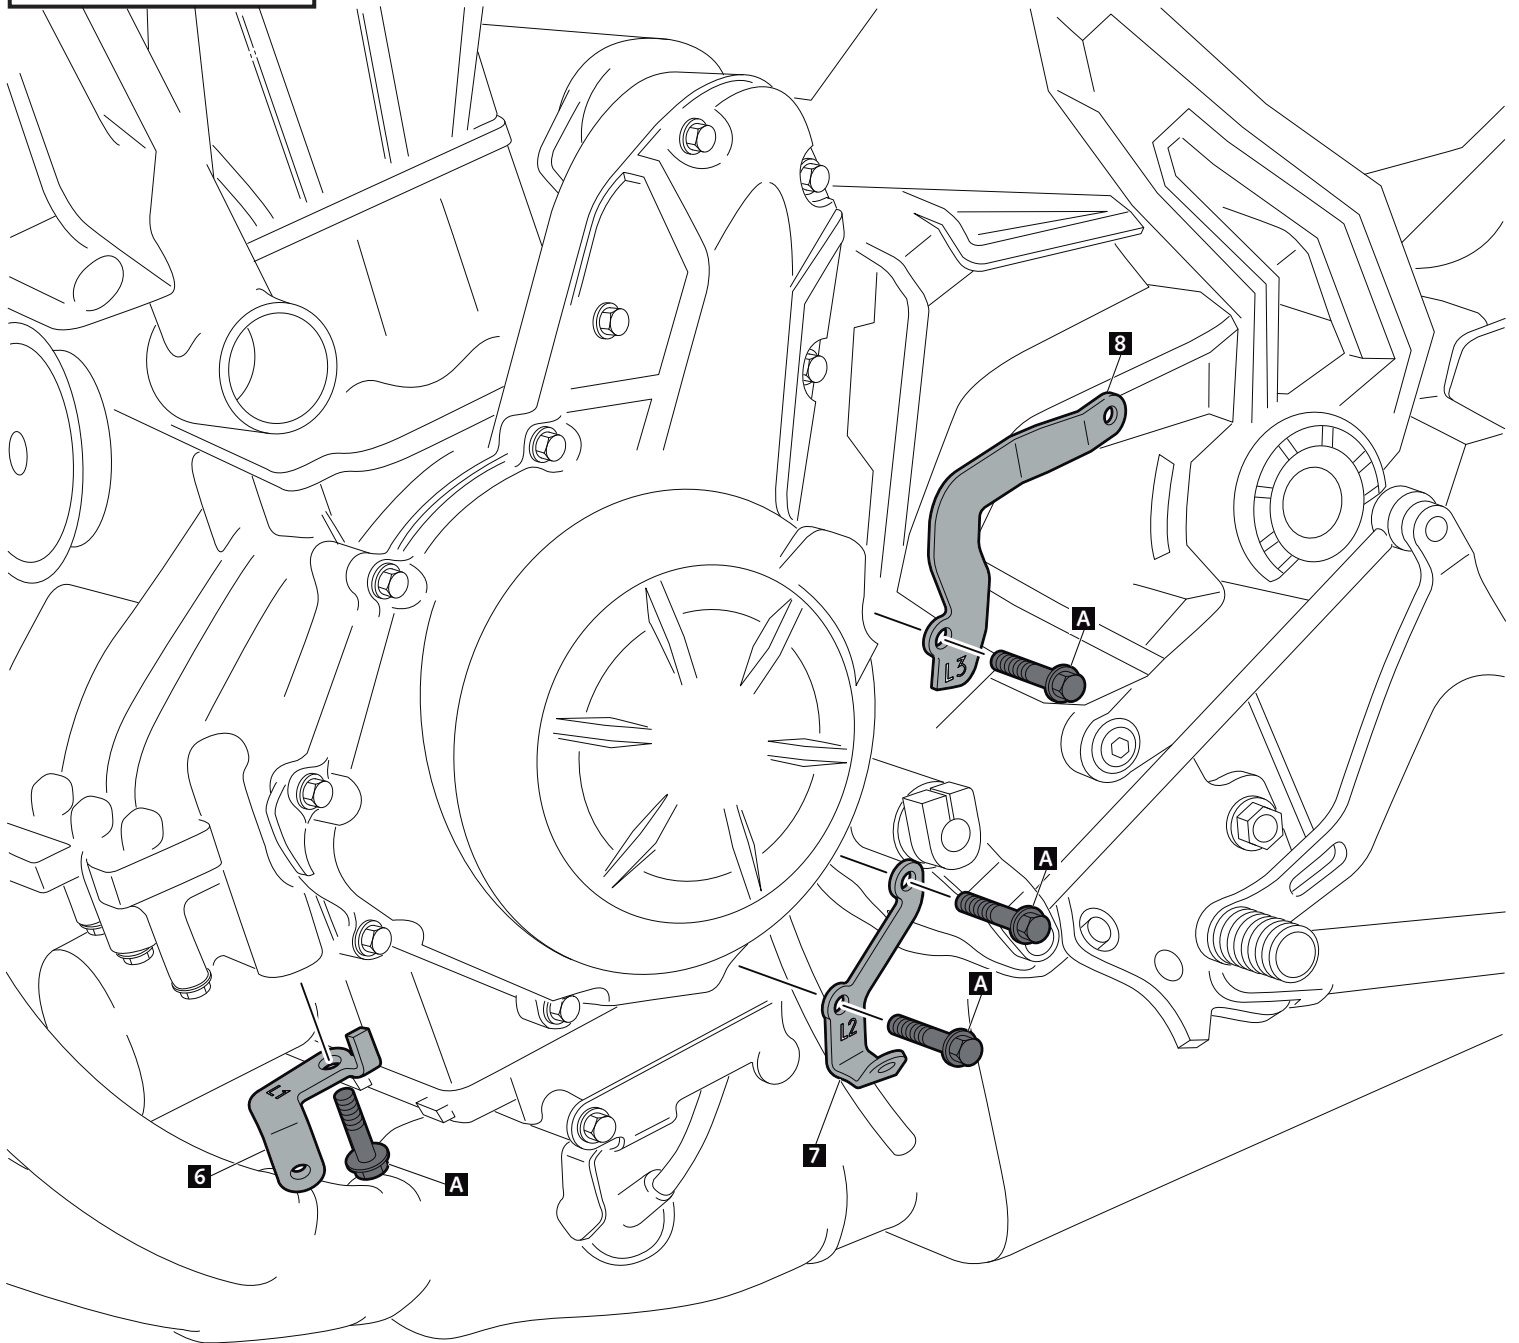

ALLEN
Nº 3

ID	PIEZA/PART	DESCRIPCIÓN	DESCRIPTION	QTY	REF
1		Quilla derecha	Right engine spoiler	1	20295C/JM3
2		Quilla izquierda	Left engine spoiler	1	20295C/JM3
3		Quilla central	Central engine spoiler	1	20295C/JM3
4		Tapa aluminio superior	Upper aluminium cover	1	SOPOR8PITS20295
5		Tapa aluminio inferior	Lower aluminium cover	1	SOPOR8PITI20295
6		Soporte delantero izquierdo (L1)	Front left support (L1)	1	SOPOR8PIL120295
7		Soporte central izquierdo (L2)	Central left support (L2)	1	SOPOR8PIL220295
8		Soporte trasero izquierdo (L3)	Rear left support (L3)	1	SOPOR8PIL320295
9		Soporte delantero derecho (R1)	Front right support (R1)	1	SOPOR8P1R120295
10		Soporte central derecho (R2)	Central right support (R2)	1	SOPOR8P1R220295
11		Soporte trasero derecho (R3)	Rear right support (R3)	1	SOPOR8P1R320295
12		Tornillo Allen M5x16 Ø11 ISO 7380	M5x16 Ø11 ISO 7380 Allen screw	12	TORNI-I7380-493
13		Silentblock M5	M5 Silentblock	6	SILENBTM5-046/1
14		Silentblock Ø18x Ø9 xØ11 x8	Ø18x Ø9 xØ11 x8 silentblock	6	AROPASACABLES-1
15		Casquillo con valona Ø12 xØ6,8 x 7,3	Ø12 xØ6,8 x 7,3 bush with flange	6	CASQUI-1A---750
16		Tapón tornillo M5 ISO 7380	M5 ISO 7380 Screw cap	12	TAPON-----85
17		Kit adhesivos	Stickers set	1	ADHESI-----246

KAWASAKI Z650 '20-

INSTRUCCIONES DE MONTAJE - MOUNTING INSTRUCTIONS - MONTAGEANLEITUNG

1

RIGHT SIDE ASSEMBLY
MONTAJE LADO DERECHO

A Tornillería original
Original screws

KAWASAKI Z650 '20-

INSTRUCCIONES DE MONTAJE - MOUNTING INSTRUCTIONS - MONTAGEANLEITUNG

2

LEFT SIDE ASSEMBLY
MONTAJE LADO IZQUIERDO

A Tornillería original
Original screws

KAWASAKI Z 650 '20-

INSTRUCCIONES DE MONTAJE - MOUNTING INSTRUCTIONS - MONTAGEANLEITUNG

3

EXPLOTING
DESPIECE

4

RIGHT SIDE ASSEMBLY
MONTAJE LADO DERECHO

5

LEFT SIDE ASSEMBLY
MONTAJE LADO IZQUIERDO