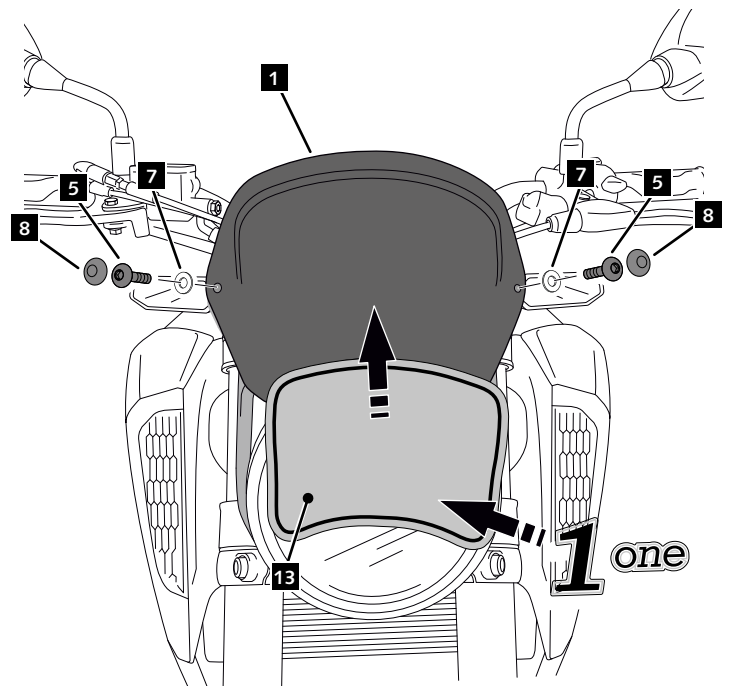

HONDA CB125R '18- / CB300R '18-

INSTRUCCIONES DE MONTAJE - MOUNTING INSTRUCTIONS - MONTAGEANLEITUNG

1

**DISASSEMBLY
DESMONTAJE**

A Tornillería original
Original screws

2

**ASSEMBLY
MONTAJE**

3

ALUMINUM

**ASSEMBLY
MONTAJE**

ABS

ID13 SOLO SE SUMINISTRA CON PLACA FRONTAL ABS
ONLY SUPPLIED WITH ABS FRONT PLATE