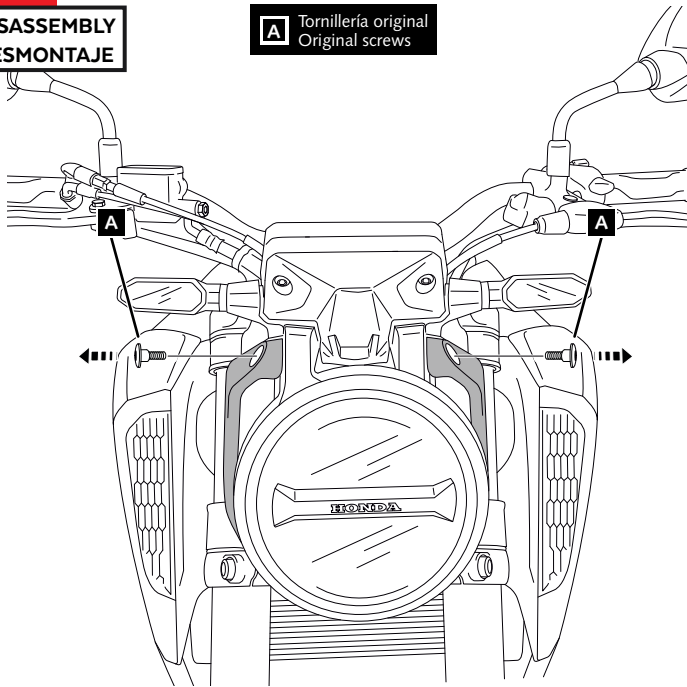

HONDA CB125R '18- / CB300R '18-

REF 9802

**ALUMINUM
FRONT PLATE**

REF 9663

**ABS
FRONT PLATE**

ID.	PIEZA / PART	DESCRIPCIÓN	DESCRIPTION	QTY.	REF.:
1		Placa frontal ABS	ABS front plate	1	10526J/C
		Placa frontal ALUMINIO	ALUMINUM front plate		9807P/N
2		Soporte metálico derecho	Right metal support	1	SOPOR-2P-3-9663
3		Soporte metálico izquierdo	Left metal support	1	SOPOR-2P-3-9663
4		Silentblock M5	M5 silentblock	2	SILENBTM5-046/1
5		Tornillo allen M5x16 Ø11 ISO7380	M5x16 Ø 11 ISO7380 allen screw	2	TORNI-I7380-493
6		Tornillo allen M5x16 Ø11 ISO 7380 (INOX)	M5x16 Ø11 ISO 7380 allen screw (INOX)	2	TORNI-IA----423
7		Arandela nylon M5x1	M5x1 nylon washer	2	ARNV0000000245
8		Tapón tornillo M5 ISO7380	M5 ISO7380 allen screw cap	2	TAPON-----85
9		Tornillo allen M5x40 Ø11 ISO7380	M5x40 ISO7380 allen screw	2	TORNI-I7380-774
10		Casquillo Ø8,5xØ14x22	Ø8,5xØ14x22 arrowhead	2	CASQUI-----150
11		Separador de silicona Ø8x2 (Se suministra montado en ID2 y ID3)	Ø8x2 mm silicone tear (Supplied already mounted on item ID2 & ID3)	4	ADHESI-GT-D8---
12		Ribete autoadhesivo longitud de 190mm 6,2mmx2,6mm *SOLO PARA PLACA FRONTAL ALUMINIO (REF:9807)	Self-adhesive trim lenght 190mm 6,2x2,6mm *ONLY FOR ALUMINUM FRONT PLATE (REF:9807)	4	RIBETETP---0900
13		Kit adhesivos https://www.youtube.com/watch?v=IxEcdLZ58qg	Stickers set https://www.youtube.com/watch?v=IxEcdLZ58qg	1	10535

HONDA CB125R '18- / CB300R '18-

INSTRUCCIONES DE MONTAJE - MOUNTING INSTRUCTIONS - MONTAGEANLEITUNG

1

**DISASSEMBLY
DESMONTAJE**

A Tornillería original
Original screws

2

**ASSEMBLY
MONTAJE**

3