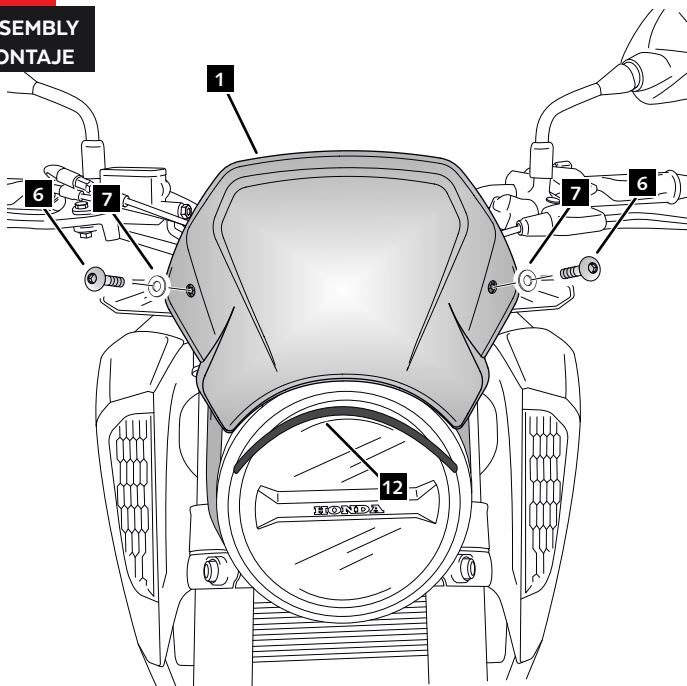

HONDA CB125R '18- / CB300R '18-

REF 9802

**ALUMINUM
FRONT PLATE**

REF 9663

**ABS
FRONT PLATE**

ID.	PIEZA / PART	DESCRIPCIÓN	DESCRIPTION	QTY.	REF.:
1		Placa frontal ABS	ABS front plate	1	10526J/C
		Placa frontal ALUMINIO	ALUMINUM front plate		9807P/N
2		Soporte metálico derecho	Right metal support	1	SOPOR-2P-3-9663
3		Soporte metálico izquierdo	Left metal support	1	SOPOR-2P-3-9663
4		Silentblock M5	M5 silentblock	2	SILENBTM5-046/1
5		Tornillo allen M5x16 Ø11 ISO7380	M5x16 Ø 11 ISO7380 allen screw	2	TORNI-I7380-493
6		Tornillo allen M5x16 Ø11 ISO 7380 (INOX)	M5x16 Ø11 ISO 7380 allen screw (INOX)	2	TORNI-IA----423
7		Arandela nylon M5x1	M5x1 nylon washer	2	ARNV0000000245
8		Tapón tornillo M5 ISO7380	M5 ISO7380 allen screw cap	2	TAPON-----85
9		Tornillo allen M5x40 Ø11 ISO7380	M5x40 ISO7380 allen screw	2	TORNI-I7380-774
10		Casquillo Ø8,5xØ14x22	Ø8,5xØ14x22 arrowhead	2	CASQUI-----150
11		Separador de silicona Ø8x2 (Se suministra montado en ID2 y ID3)	Ø8x2 mm silicone tear (Supplied already mounted on item ID2 & ID3)	4	ADHESI-GT-D8---
12		Ribete autoadhesivo longitud de 190mm 6,2mmx2,6mm *SOLO PARA PLACA FRONTAL ALUMINIO (REF:9807)	Self-adhesive trim lenght 190mm 6,2x2,6mm *ONLY FOR ALUMINUM FRONT PLATE (REF:9807)	4	RIBETETP---0900
13		Kit adhesivos https://www.youtube.com/watch?v=IxEcdLZ58qg	Stickers set https://www.youtube.com/watch?v=IxEcdLZ58qg	1	10535

HONDA CB125R '18- / CB300R '18-

INSTRUCCIONES DE MONTAJE - MOUNTING INSTRUCTIONS - MONTAGEANLEITUNG

1

**DISASSEMBLY
DESMONTAJE**

A Tornillería original
Original screws

2

**ASSEMBLY
MONTAJE**

3

ALUMINUM

**ASSEMBLY
MONTAJE**

ABS

ID13 SOLO SE SUMINISTRA CON PLACA FRONTAL ABS
ONLY SUPPLIED WITH ABS FRONT PLATE