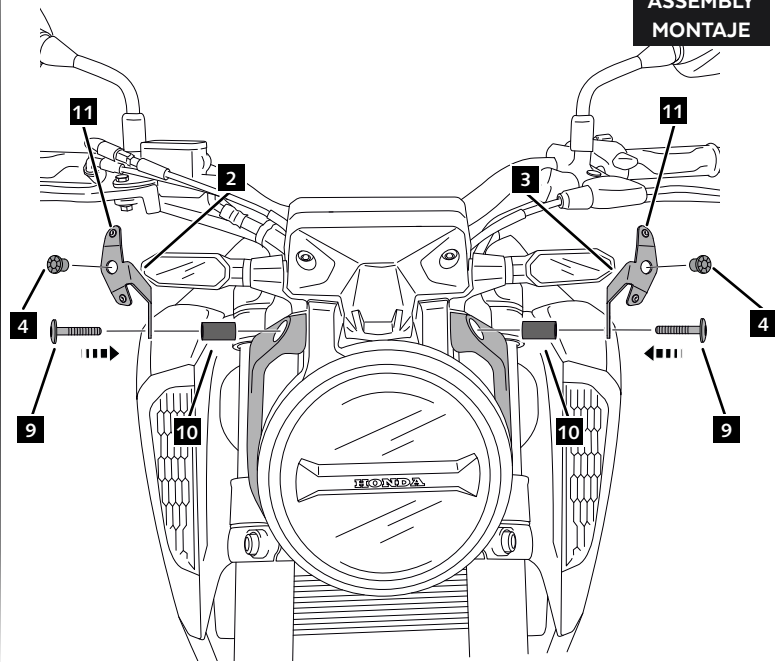

HONDA CB125R '18- / CB300R '18-

REF 9802

**ALUMINUM
FRONT PLATE**

REF 9663

**ABS
FRONT PLATE**

ID.	PIEZA / PART	DESCRIPCIÓN	DESCRIPTION	QTY.	REF.:
1		Placa frontal ABS	ABS front plate	1	10526J/C
		Placa frontal ALUMINIO	ALUMINUM front plate		9807P/N
2		Soporte metálico derecho	Right metal support	1	SOPOR-2P-3-9663
3		Soporte metálico izquierdo	Left metal support	1	SOPOR-2P-3-9663
4		Silentblock M5	M5 silentblock	2	SILENBTM5-046/1
5		Tornillo allen M5x16 Ø11 ISO7380	M5x16 Ø 11 ISO7380 allen screw	2	TORNI-I7380-493
6		Tornillo allen M5x16 Ø11 ISO 7380 (INOX)	M5x16 Ø11 ISO 7380 allen screw (INOX)	2	TORNI-IA----423
7		Arandela nylon M5x1	M5x1 nylon washer	2	ARNV0000000245
8		Tapón tornillo M5 ISO7380	M5 ISO7380 allen screw cap	2	TAPON-----85
9		Tornillo allen M5x40 Ø11 ISO7380	M5x40 ISO7380 allen screw	2	TORNI-I7380-774
10		Casquillo Ø8,5xØ14x22	Ø8,5xØ14x22 arrowhead	2	CASQUI-----150
11		Separador de silicona Ø8x2 (Se suministra montado en ID2 y ID3)	Ø8x2 mm silicone tear (Supplied already mounted on item ID2 & ID3)	4	ADHESI-GT-D8---
12		Ribete autoadhesivo longitud de 190mm 6,2mmx2,6mm *SOLO PARA PLACA FRONTAL ALUMINIO (REF:9807)	Self-adhesive trim lenght 190mm 6,2x2,6mm *ONLY FOR ALUMINUM FRONT PLATE (REF:9807)	4	RIBETETP---0900
13		Kit adhesivos https://www.youtube.com/watch?v=IxEcdLZ58qg	Stickers set https://www.youtube.com/watch?v=IxEcdLZ58qg	1	10535

HONDA CB125R '18- / CB300R '18-

INSTRUCCIONES DE MONTAJE - MOUNTING INSTRUCTIONS - MONTAGEANLEITUNG

1

**DISASSEMBLY
DESMONTAJE**

A Tornillería original
Original screws

2

**ASSEMBLY
MONTAJE**

3