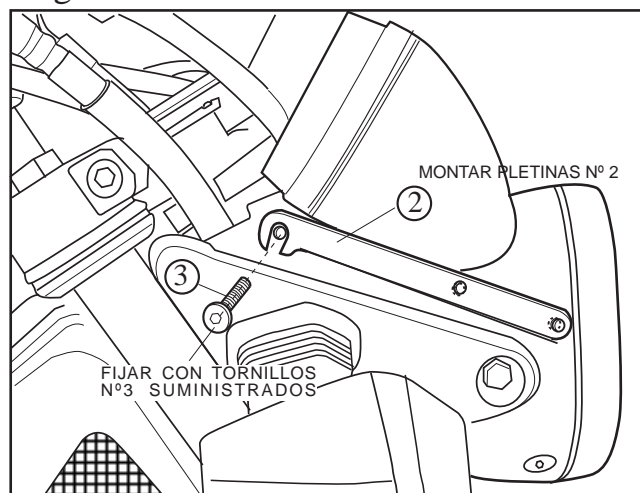

Montaje de los carenabrís *NAKED, RAPTOR, WAVE, COCKPIT, TOP, WINDY, VISION* a la motocicleta: *SUZUKI BANDIT650 05'*

Fig. 1

Fig. 2

Fig. 3

Puig
Racing Screens

MOTOPLASTIC, S.A.

Molino de la Sal, 1
08400 GRANOLLERS
Barcelona
Telf. 93 849 06 33 / 08 67
FAX. 93 849 09 88

www.puig.tv
e-mail motoplasic@motoplasic.com

MATERIAL SUMINISTRADO Y ORDENADO PARA SU MONTAJE AL VEHÍCULO:

NUMERO	DENOMINACION	CANTIDAD
1	Cúpula	1
2	Platina 130x13x1,5 INOX	2
3	Tornillo M6x10 ISO 7380	2