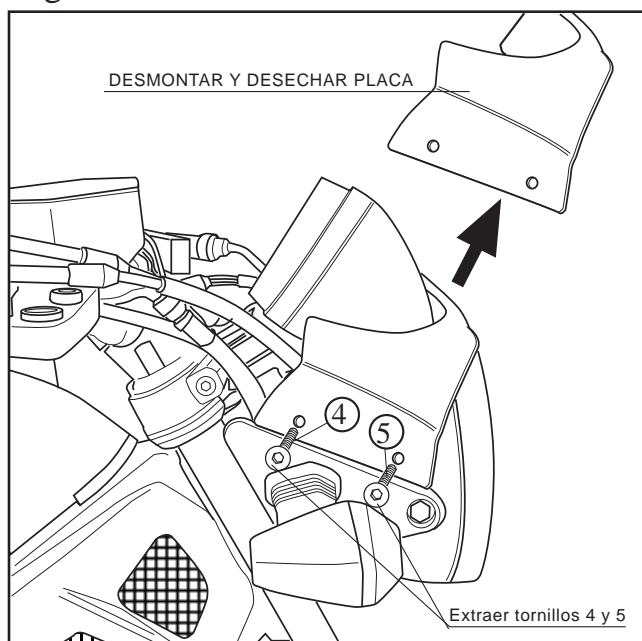

Montaje de los carenabrís *NAKED, RAPTOR, WAVE, COCKPIT, TOP, WINDY, VISION* a la motocicleta: *SUZUKI BANDIT650 05'*

Fig. 1

Fig. 2

Fig. 3

Puig
Racing Screens

MOTOPLASTIC, S.A.

Molino de la Sal, 1
08400 GRANOLLERS
Barcelona
Telf. 93 849 06 33 / 08 67
FAX. 93 849 09 88

www.puig.tv
e-mail motoplasic@motoplasic.com

MATERIAL SUMINISTRADO Y ORDENADO PARA SU MONTAJE AL VEHÍCULO:

NUMERO	DENOMINACION	CANTIDAD
1	Cúpula	1
2	Platina 130x13x1,5 INOX	2
3	Tornillo M6x10 ISO 7380	2