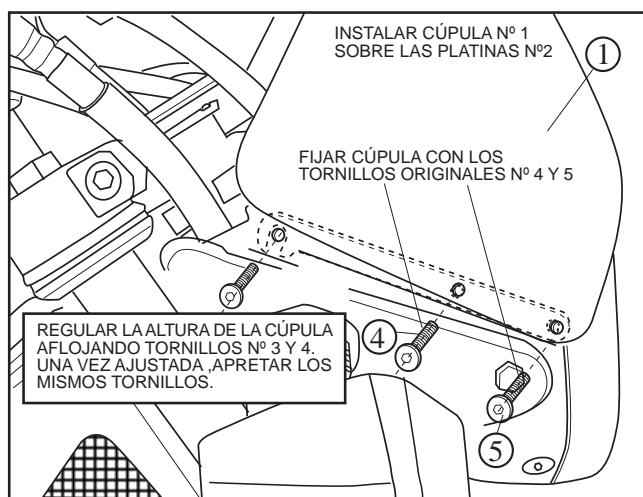

Montaje de los carenabrís *NAKED, RAPTOR, WAVE, COCKPIT, TOP, WINDY, VISION* a la motocicleta: *SUZUKI BANDIT650 05'*

Fig. 1

Fig. 2

Fig. 3

Puig
Racing Screens

MOTOPLASTIC, S.A.

Molino de la Sal, 1
08400 GRANOLLERS
Barcelona
Telf. 93 849 06 33 / 08 67
FAX. 93 849 09 88

www.puig.tv
e-mail motoplasic@motoplasic.com

MATERIAL SUMINISTRADO Y ORDENADO PARA SU MONTAJE AL VEHÍCULO:

NUMERO	DENOMINACION	CANTIDAD
1	Cúpula	1
2	Platina 130x13x1,5 INOX	2
3	Tornillo M6x10 ISO 7380	2