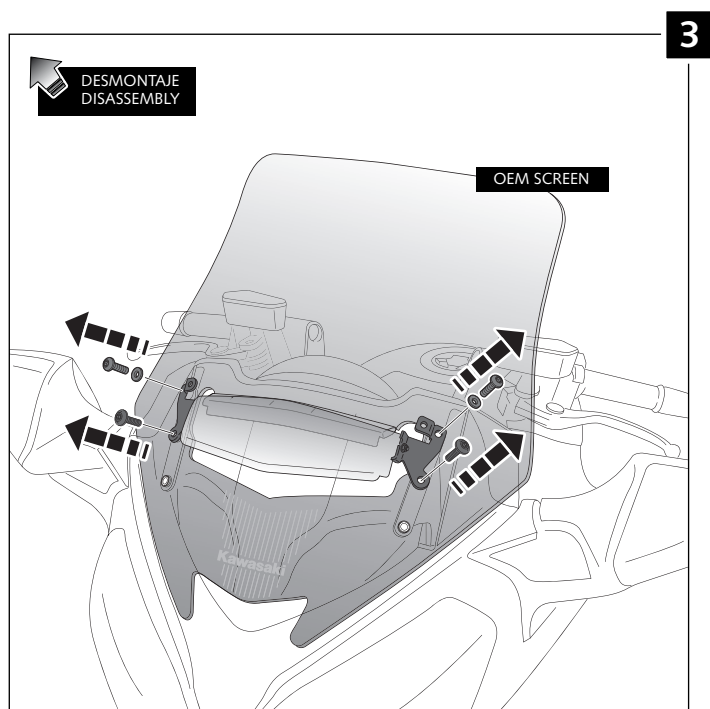

CÚPULA ADAPTABLE A - SCREEN FOR - WINDSCHUTZSCHEIBE FÜR
KAWASAKI GTR 1400 '15 -

Ref.: 7628

ID	PIEZA / PART	DESCRIPCIÓN	DESCRIPTION	QTY	REF.
1		Cúpula	Screen	1	7628H/F/N/WM3

CÚPULA ADAPTABLE A - SCREEN FOR - WINDSCHUTZSCHEIBE FÜR KAWASAKI GTR 1400 '15 -

INSTRUCCIONES DE MONTAJE - MOUNTING INSTRUCTIONS - MONTAGEANLEITUNG

CÚPULA ADAPTABLE A - SCREEN FOR - WINDSCHUTZSCHEIBE FÜR
KAWASAKI GTR 1400 '15 -

INSTRUCCIONES DE MONTAJE - MOUNTING INSTRUCTIONS - MONTAGEANLEITUNG

VISERA MULTIREGULABLE MULTI-ADJUSTABLE VISOR

CÚPULA TIPO
TYPE WINDSCREEN **A**

CÚPULA TIPO
TYPE WINDSCREEN **B**

CÚPULA TIPO
TYPE WINDSCREEN **C**

Ref.: 6007

Ref.: 5852

Ref.: 5853

Ahumado/Smoke

Transparente/Clear

1 persona
1 person

15 min

Fácil - Easy

Media-Intermediate

Difícil-Difficult

Nota/Note:

Si la visera se suministra con la cúpula Puig, no será necesario realizar los agujeros por que ya vienen incorporados.