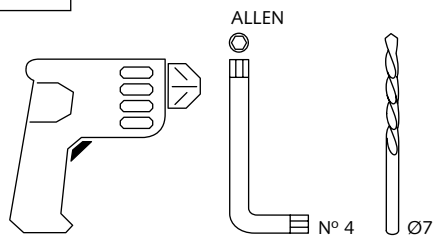

INSTRUCCIONES DE MONTAJE - MOUNTING INSTRUCTIONS - MONTAGEANLEITUNG

CÚPULA ADAPTABLE A - SCREEN FOR - WINDSCHUTZSCHEIBE FÜR
KAWASAKI GTR 1400 '15 -

INSTRUCCIONES DE MONTAJE - MOUNTING INSTRUCTIONS - MONTAGEANLEITUNG

VISERA MULTIREGULABLE MULTI-ADJUSTABLE VISOR

CÚPULA TIPO
TYPE WINDSCREEN **A**

CÚPULA TIPO
TYPE WINDSCREEN **B**

CÚPULA TIPO
TYPE WINDSCREEN **C**

Ref.: 6007

Ref.: 5852

Ref.: 5853

Ahumado/Smoke

Transparente/Clear

1 persona
1 person

15 min

Fácil - Easy

Media-Intermediate

Difícil-Difficult

Nota/Note:

Si la visera se suministra con la cúpula Puig, no será necesario realizar los agujeros por que ya vienen incorporados.