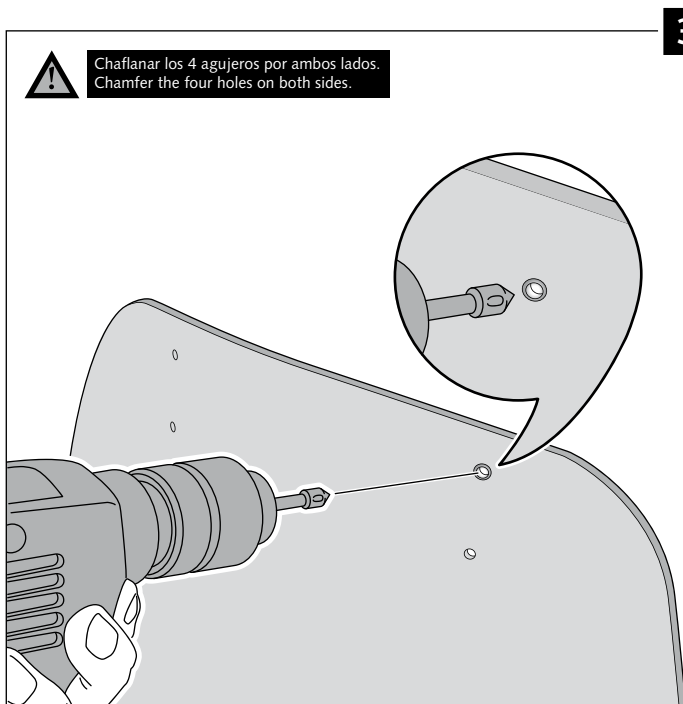

VISERA MULTIREGULABLE MULTI-ADJUSTABLE VISOR

INSTRUCCIONES DE MONTAJE - MOUNTING INSTRUCTIONS - MONTAGEANLEITUNG

TIPO/TYPE A - TIPO/TYPE A - TIPO/TYPE A