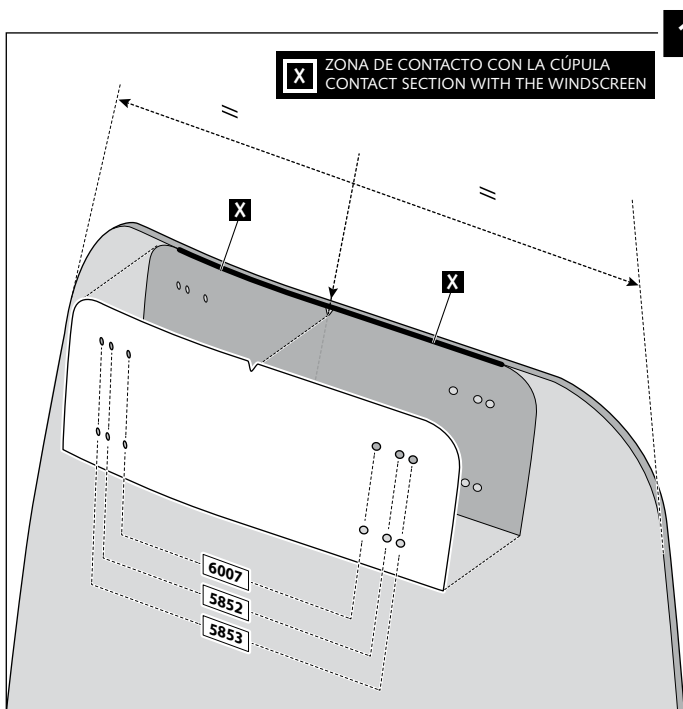

VISERA MULTIREGULABLE MULTI-ADJUSTABLE VISOR

INSTRUCCIONES DE MONTAJE - MOUNTING INSTRUCTIONS - MONTAGEANLEITUNG

TIPO/TYPE A - TIPO/TYPE A - TIPO/TYPE A