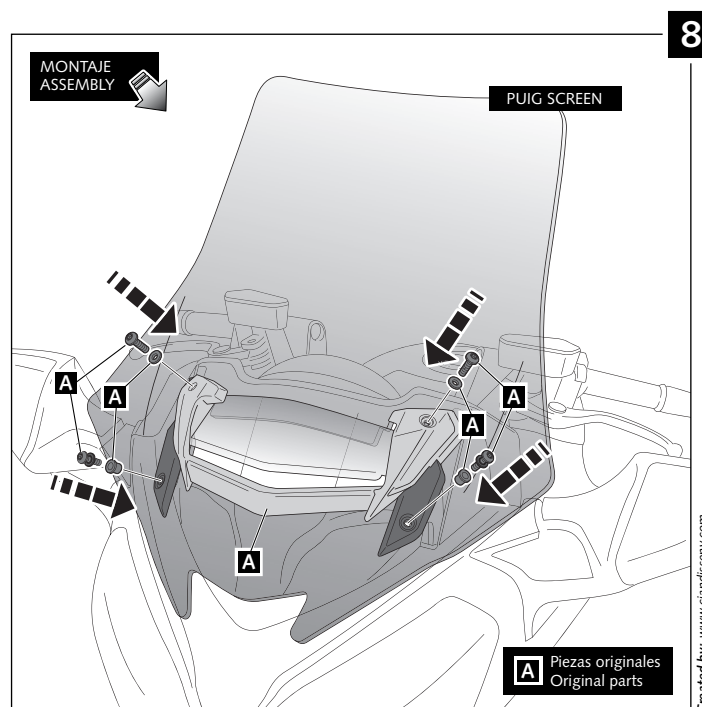

CÚPULA ADAPTABLE A - SCREEN FOR - WINDSCHUTZSCHEIBE FÜR
KAWASAKI GTR 1400 '15 -

Ref.: 7628

ID	PIEZA / PART	DESCRIPCIÓN	DESCRIPTION	QTY	REF.
1		Cúpula	Screen	1	7628H/F/N/WM3

CÚPULA ADAPTABLE A - SCREEN FOR - WINDSCHUTZSCHEIBE FÜR KAWASAKI GTR 1400 '15 -

INSTRUCCIONES DE MONTAJE - MOUNTING INSTRUCTIONS - MONTAGEANLEITUNG

CÚPULA ADAPTABLE A - SCREEN FOR - WINDSCHUTZSCHEIBE FÜR
KAWASAKI GTR 1400 '15 -

INSTRUCCIONES DE MONTAJE - MOUNTING INSTRUCTIONS - MONTAGEANLEITUNG

Transparente/Clear

1 persona
1 person

15 min

Fácil - Easy

Media-Intermediate

Difícil-Difficult

Nota/Note:

Si la visera se suministra con la cúpula Puig, no será necesario realizar los agujeros por que ya vienen incorporados.

If the visor is supplied along with the windscreen, the windscreen will come factory-drilled so no drilling is necessary.

ID.	PIEZA / PART	DESCRIPCIÓN	DESCRIPTION	QTY.
1		Visera	Visor	1
2		Plantilla	Template	1
3		Mecanismo multiregulable	Multi-adjustable mechanism	2
4		Tapeta	Cap	4
5		Tornillo rosca plástico M6x12	Plastic thread fastener M6x12	8