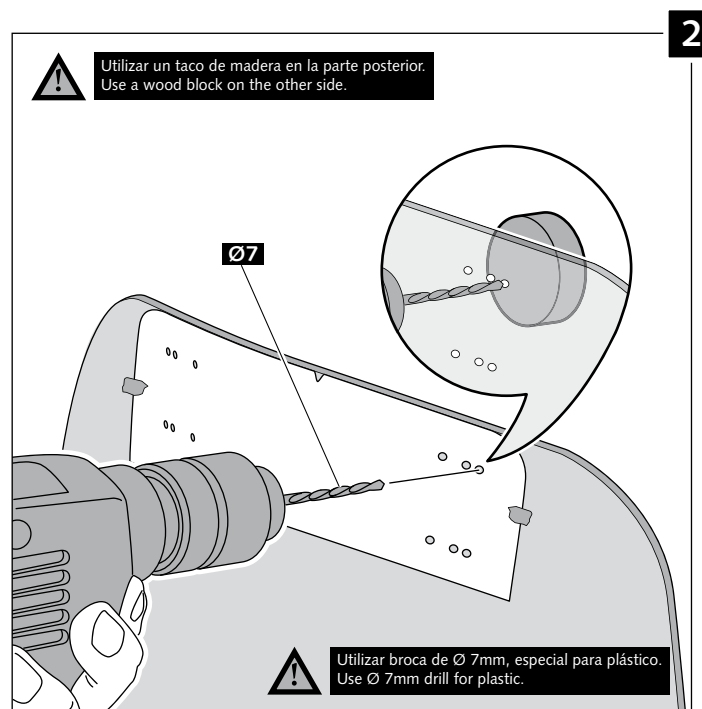

VISERA MULTIREGULABLE MULTI-ADJUSTABLE VISOR

INSTRUCCIONES DE MONTAJE - MOUNTING INSTRUCTIONS - MONTAGEANLEITUNG

TIPO/TYPE A - TIPO/TYPE A - TIPO/TYPE A