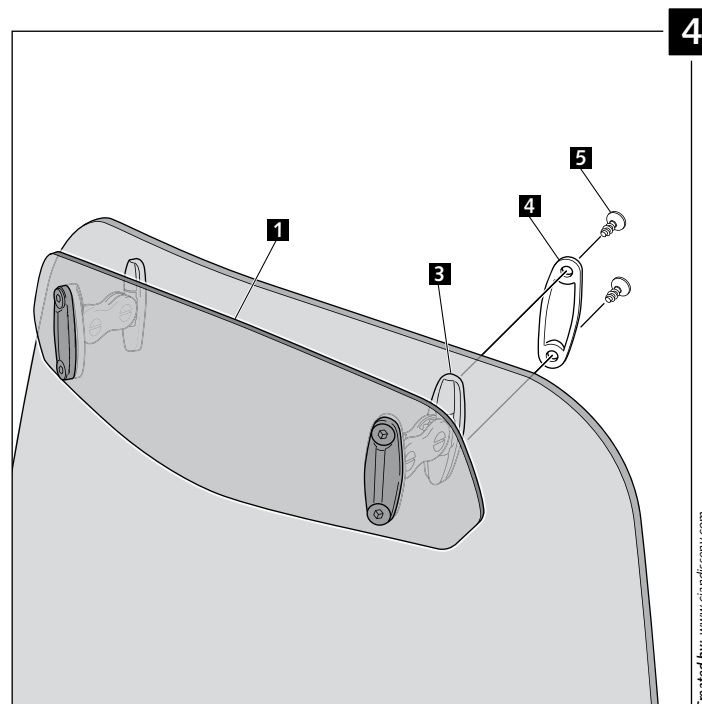

VISERA MULTIREGULABLE MULTI-ADJUSTABLE VISOR

INSTRUCCIONES DE MONTAJE - MOUNTING INSTRUCTIONS - MONTAGEANLEITUNG

TIPO/TYPE A - TIPO/TYPE A - TIPO/TYPE A