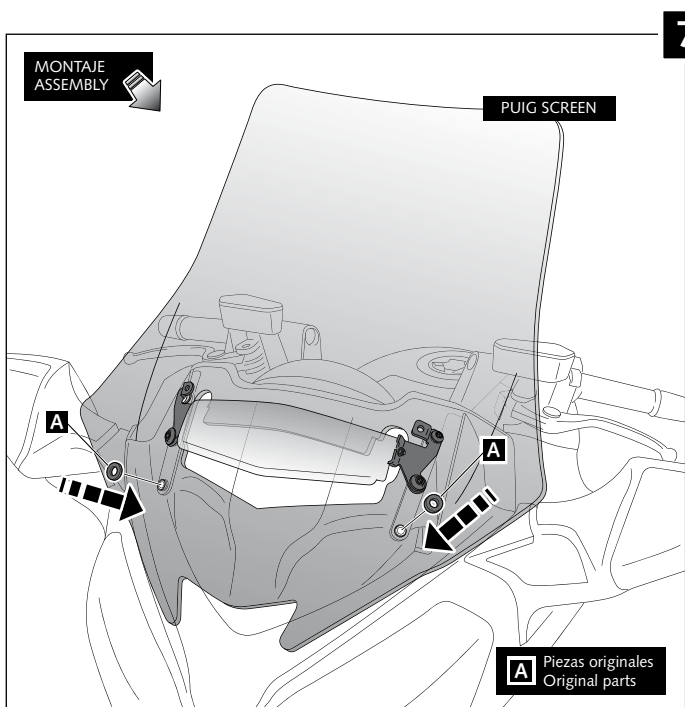

CÚPULA ADAPTABLE A - SCREEN FOR - WINDSCHUTZSCHEIBE FÜR
KAWASAKI GTR 1400 '15 -

Ref.: 7628

ID	PIEZA / PART	DESCRIPCIÓN	DESCRIPTION	QTY	REF.
1		Cúpula	Screen	1	7628H/F/N/WM3

CÚPULA ADAPTABLE A - SCREEN FOR - WINDSCHUTZSCHEIBE FÜR KAWASAKI GTR 1400 '15 -

INSTRUCCIONES DE MONTAJE - MOUNTING INSTRUCTIONS - MONTAGEANLEITUNG

CÚPULA ADAPTABLE A - SCREEN FOR - WINDSCHUTZSCHEIBE FÜR
KAWASAKI GTR 1400 '15 -

INSTRUCCIONES DE MONTAJE - MOUNTING INSTRUCTIONS - MONTAGEANLEITUNG

Transparente/Clear

1 persona
1 person

15 min

Fácil - Easy

Media-Intermediate

Difícil-Difficult

Nota/Note:

Si la visera se suministra con la cúpula Puig, no será necesario realizar los agujeros por que ya vienen incorporados.

If the visor is supplied along with the windscreen, the windscreen will come factory-drilled so no drilling is necessary.

ID.	PIEZA / PART	DESCRIPCIÓN	DESCRIPTION	QTY.
1		Visera	Visor	1
2		Plantilla	Template	1
3		Mecanismo multiregulable	Multi-adjustable mechanism	2
4		Tapeta	Cap	4
5		Tornillo rosca plástico M6x12	Plastic thread fastener M6x12	8