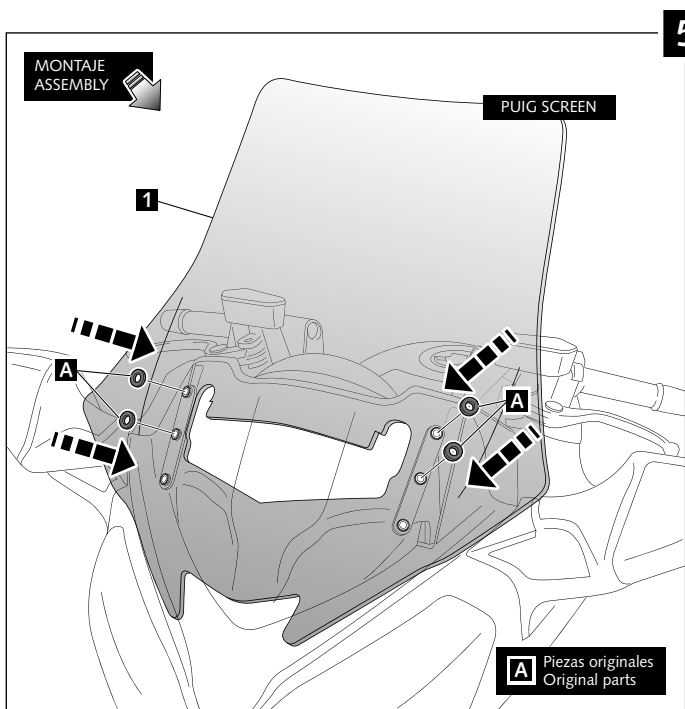

CÚPULA ADAPTABLE A - SCREEN FOR - WINDSCHUTZSCHEIBE FÜR
KAWASAKI GTR 1400 '15 -

Ref.: 7628

ID	PIEZA / PART	DESCRIPCIÓN	DESCRIPTION	QTY	REF.
1		Cúpula	Screen	1	7628H/F/N/WM3

CÚPULA ADAPTABLE A - SCREEN FOR - WINDSCHUTZSCHEIBE FÜR KAWASAKI GTR 1400 '15 -

INSTRUCCIONES DE MONTAJE - MOUNTING INSTRUCTIONS - MONTAGEANLEITUNG

CÚPULA ADAPTABLE A - SCREEN FOR - WINDSCHUTZSCHEIBE FÜR
KAWASAKI GTR 1400 '15 -

INSTRUCCIONES DE MONTAJE - MOUNTING INSTRUCTIONS - MONTAGEANLEITUNG

Transparente/Clear

1 persona
1 person

15 min

Fácil - Easy

Media-Intermediate

Difícil-Difficult

Nota/Note:

Si la visera se suministra con la cúpula Puig, no será necesario realizar los agujeros por que ya vienen incorporados.

If the visor is supplied along with the windscreen, the windscreen will come factory-drilled so no drilling is necessary.

ID.	PIEZA / PART	DESCRIPCIÓN	DESCRIPTION	QTY.
1		Visera	Visor	1
2		Plantilla	Template	1
3		Mecanismo multiregulable	Multi-adjustable mechanism	2
4		Tapeta	Cap	4
5		Tornillo rosca plástico M6x12	Plastic thread fastener M6x12	8