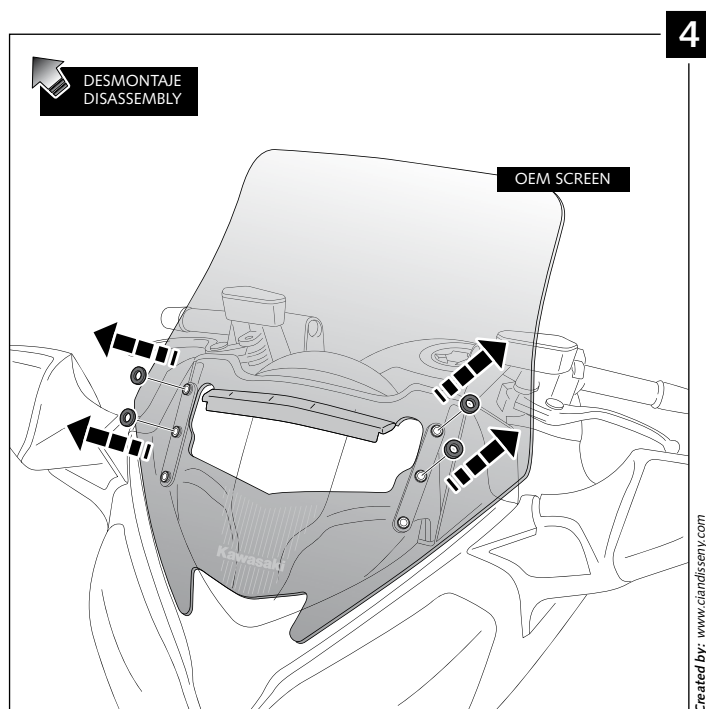

CÚPULA ADAPTABLE A - SCREEN FOR - WINDSCHUTZSCHEIBE FÜR
KAWASAKI GTR 1400 '15 -

Ref.: 7628

ID	PIEZA / PART	DESCRIPCIÓN	DESCRIPTION	QTY	REF.
1		Cúpula	Screen	1	7628H/F/N/WM3

CÚPULA ADAPTABLE A - SCREEN FOR - WINDSCHUTZSCHEIBE FÜR KAWASAKI GTR 1400 '15 -

INSTRUCCIONES DE MONTAJE - MOUNTING INSTRUCTIONS - MONTAGEANLEITUNG

CÚPULA ADAPTABLE A - SCREEN FOR - WINDSCHUTZSCHEIBE FÜR
KAWASAKI GTR 1400 '15 -

INSTRUCCIONES DE MONTAJE - MOUNTING INSTRUCTIONS - MONTAGEANLEITUNG

VISERA MULTIREGULABLE MULTI-ADJUSTABLE VISOR

CÚPULA TIPO
TYPE WINDSCREEN **A**

CÚPULA TIPO
TYPE WINDSCREEN **B**

CÚPULA TIPO
TYPE WINDSCREEN **C**

Ref.: 6007

Ref.: 5852

Ref.: 5853

Ahumado/Smoke

Transparente/Clear

1 persona
1 person

15 min

Fácil - Easy

Media-Intermediate

Difícil-Difficult

Nota/Note:

Si la visera se suministra con la cúpula Puig, no será necesario realizar los agujeros por que ya vienen incorporados.