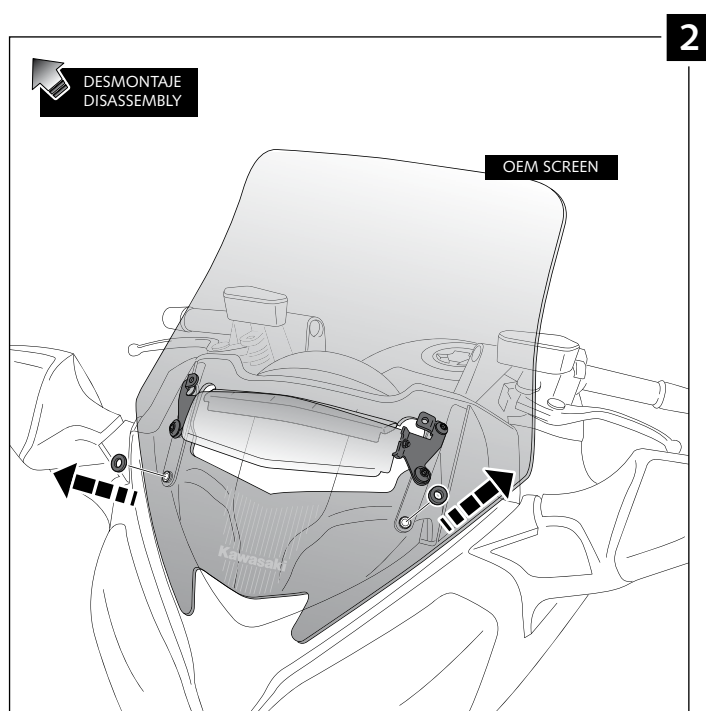

CÚPULA ADAPTABLE A - SCREEN FOR - WINDSCHUTZSCHEIBE FÜR
KAWASAKI GTR 1400 '15 -

Ref.: 7628

ID	PIEZA / PART	DESCRIPCIÓN	DESCRIPTION	QTY	REF.
1		Cúpula	Screen	1	7628H/F/N/WM3

CÚPULA ADAPTABLE A - SCREEN FOR - WINDSCHUTZSCHEIBE FÜR KAWASAKI GTR 1400 '15 -

INSTRUCCIONES DE MONTAJE - MOUNTING INSTRUCTIONS - MONTAGEANLEITUNG

CÚPULA ADAPTABLE A - SCREEN FOR - WINDSCHUTZSCHEIBE FÜR
KAWASAKI GTR 1400 '15 -

INSTRUCCIONES DE MONTAJE - MOUNTING INSTRUCTIONS - MONTAGEANLEITUNG

VISERA MULTIREGULABLE MULTI-ADJUSTABLE VISOR

CÚPULA TIPO
TYPE WINDSCREEN **A**

CÚPULA TIPO
TYPE WINDSCREEN **B**

CÚPULA TIPO
TYPE WINDSCREEN **C**

Ref.: 6007

Ref.: 5852

Ref.: 5853

Ahumado/Smoke

Transparente/Clear

1 persona
1 person

15 min

Fácil - Easy

Media-Intermediate

Difícil-Difficult

Nota/Note:

Si la visera se suministra con la cúpula Puig, no será necesario realizar los agujeros por que ya vienen incorporados.