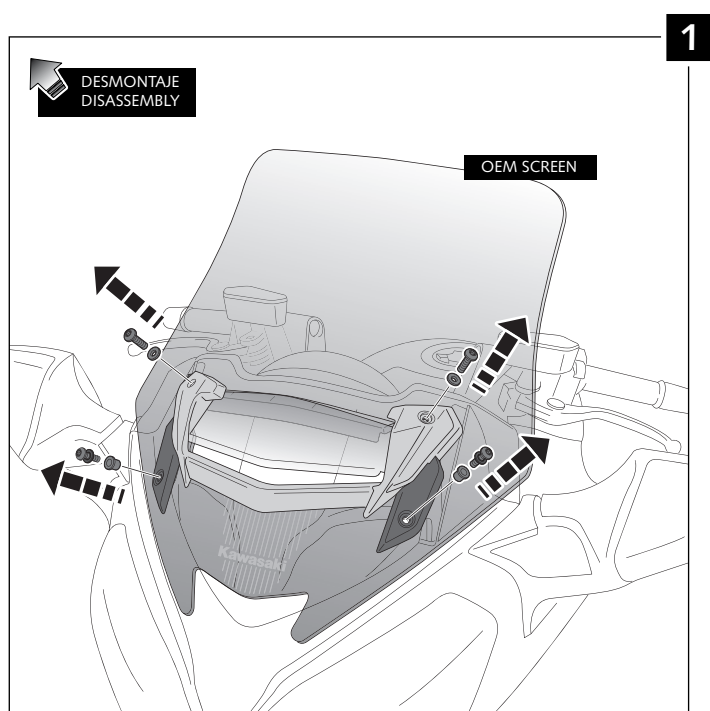

CÚPULA ADAPTABLE A - SCREEN FOR - WINDSCHUTZSCHEIBE FÜR
KAWASAKI GTR 1400 '15 -

Ref.: 7628

ID	PIEZA / PART	DESCRIPCIÓN	DESCRIPTION	QTY	REF.
1		Cúpula	Screen	1	7628H/F/N/WM3

CÚPULA ADAPTABLE A - SCREEN FOR - WINDSCHUTZSCHEIBE FÜR KAWASAKI GTR 1400 '15 -

INSTRUCCIONES DE MONTAJE - MOUNTING INSTRUCTIONS - MONTAGEANLEITUNG

CÚPULA ADAPTABLE A - SCREEN FOR - WINDSCHUTZSCHEIBE FÜR
KAWASAKI GTR 1400 '15 -

INSTRUCCIONES DE MONTAJE - MOUNTING INSTRUCTIONS - MONTAGEANLEITUNG

Transparente/Clear

1 persona
1 person

15 min

Fácil - Easy

Media-Intermediate

Difícil-Difficult

Nota/Note:

Si la visera se suministra con la cúpula Puig, no será necesario realizar los agujeros por que ya vienen incorporados.