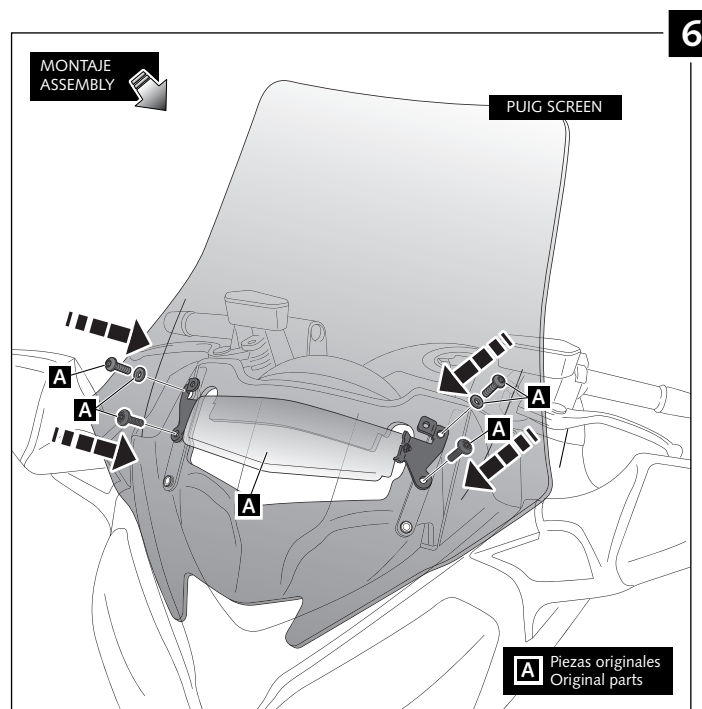

CÚPULA ADAPTABLE A - SCREEN FOR - WINDSCHUTZSCHEIBE FÜR
KAWASAKI GTR 1400 '15 -

Ref.: 7628

ID	PIEZA / PART	DESCRIPCIÓN	DESCRIPTION	QTY	REF.
1		Cúpula	Screen	1	7628H/F/N/WM3

CÚPULA ADAPTABLE A - SCREEN FOR - WINDSCHUTZSCHEIBE FÜR KAWASAKI GTR 1400 '15 -

INSTRUCCIONES DE MONTAJE - MOUNTING INSTRUCTIONS - MONTAGEANLEITUNG

CÚPULA ADAPTABLE A - SCREEN FOR - WINDSCHUTZSCHEIBE FÜR
KAWASAKI GTR 1400 '15 -

INSTRUCCIONES DE MONTAJE - MOUNTING INSTRUCTIONS - MONTAGEANLEITUNG

Transparente/Clear

1 persona
1 person

15 min

Fácil - Easy

Media-Intermediate

Difícil-Difficult

Nota/Note:

Si la visera se suministra con la cúpula Puig, no será necesario realizar los agujeros por que ya vienen incorporados.

If the visor is supplied along with the windscreen, the windscreen will come factory-drilled so no drilling is necessary.

ID.	PIEZA / PART	DESCRIPCIÓN	DESCRIPTION	QTY.
1		Visera	Visor	1
2		Plantilla	Template	1
3		Mecanismo multiregulable	Multi-adjustable mechanism	2
4		Tapeta	Cap	4
5		Tornillo rosca plástico M6x12	Plastic thread fastener M6x12	8