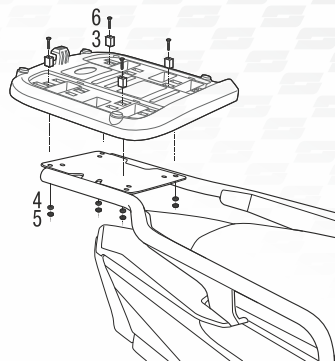

## USE TOP CASE PARTS

#	Piece	Quantity
1	Clip	4
2	Screw M6x40	4
3	Plastic spacer	4
4	Ø6 Washer M6	4
5	Nut M6	4
6	Screw M6x30	4

SHAD Top Master\*