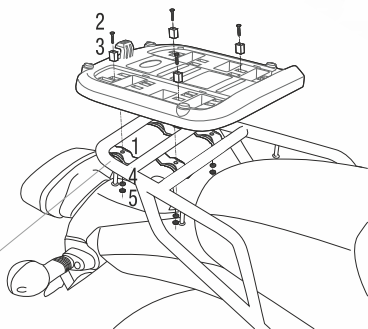

## USE TOP CASE PARTS

#	Piece	Quantity
1	Clip	4
2	Screw M6x40	4
3	Plastic spacer	4
4	Ø6 Washer M6	4
5	Nut M6	4
6	Screw M6x30	4

SHAD Top Master\*