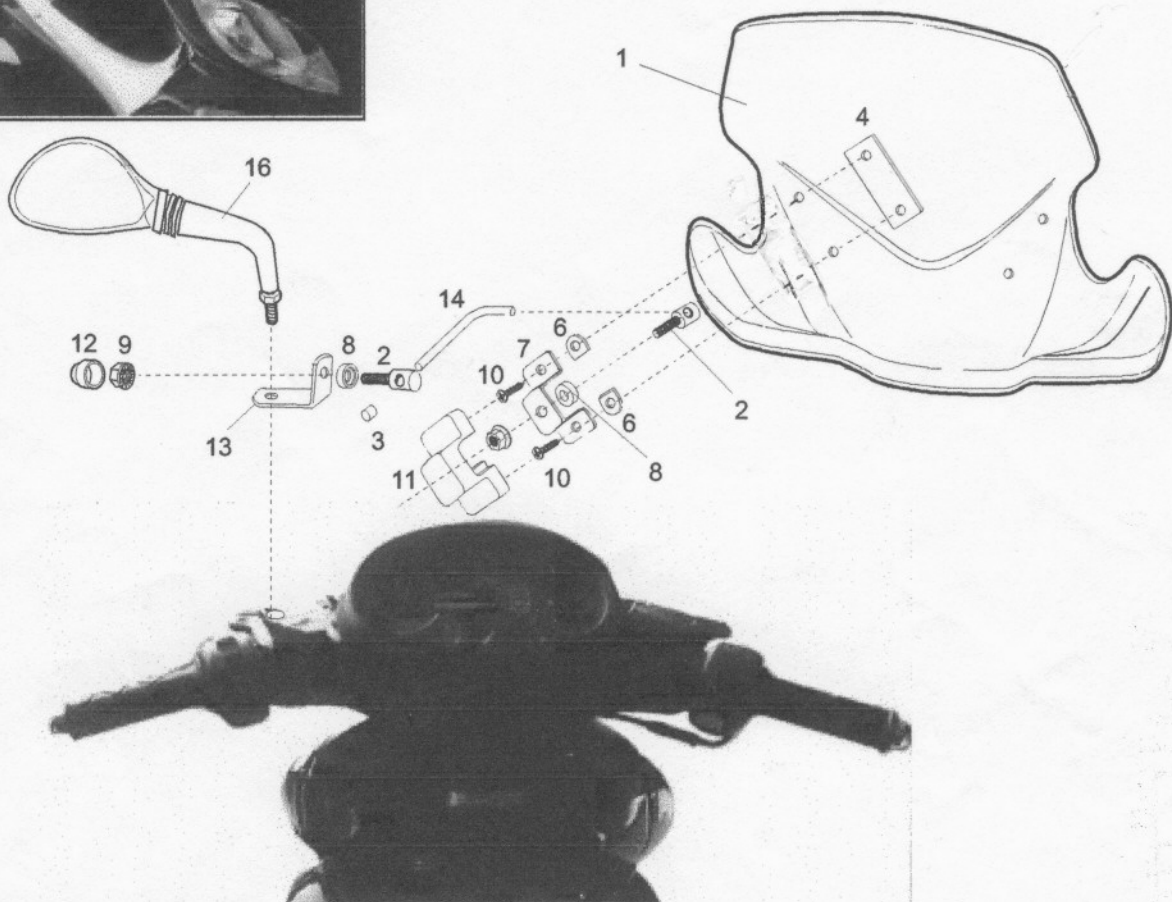

Semicarenado linea

**CITY** adaptable a

**YAMAHA MAXTER**

MATERIAL SUMINISTRADO Y ORDENADO PARA SU MONTAJE AL VEHÍCULO:

NÚMERO	DENOMINACIÓN	CANTIDAD
1	Pantalla	1
2	Tornillo con taladro pasante M8X30	4
3	Tope de plástico	2
4	Soporte de plástico	2
6	Separador	4
7	Soporte L	2
8	Arandela con rebajes ø8x20x7	4
9	Tuerca M8 grafilada	4
10	Tornillo Philips Ø 5x13	4
11	Envolvente	2
12	Caperuza para tuerca M8	2
13	Soporte L 45x32x25x3 Ø8xØ8	2
14	Varilla L Ø9 x 120	2
16	Espejo retrovisor (Piezas originales no se suministran)	2

La fijación de este semicarenado se consigue en los mismos puntos de sujeción de los espejos retrovisores

gracias por su atención

MOTOPLASTIC, S.A.

Molino de la Sal, 1  
 08400 GRANOLLERS  
 Barcelona  
 Telf. (93)849 06 33 / 08 67  
 FAX (93)849 09 88