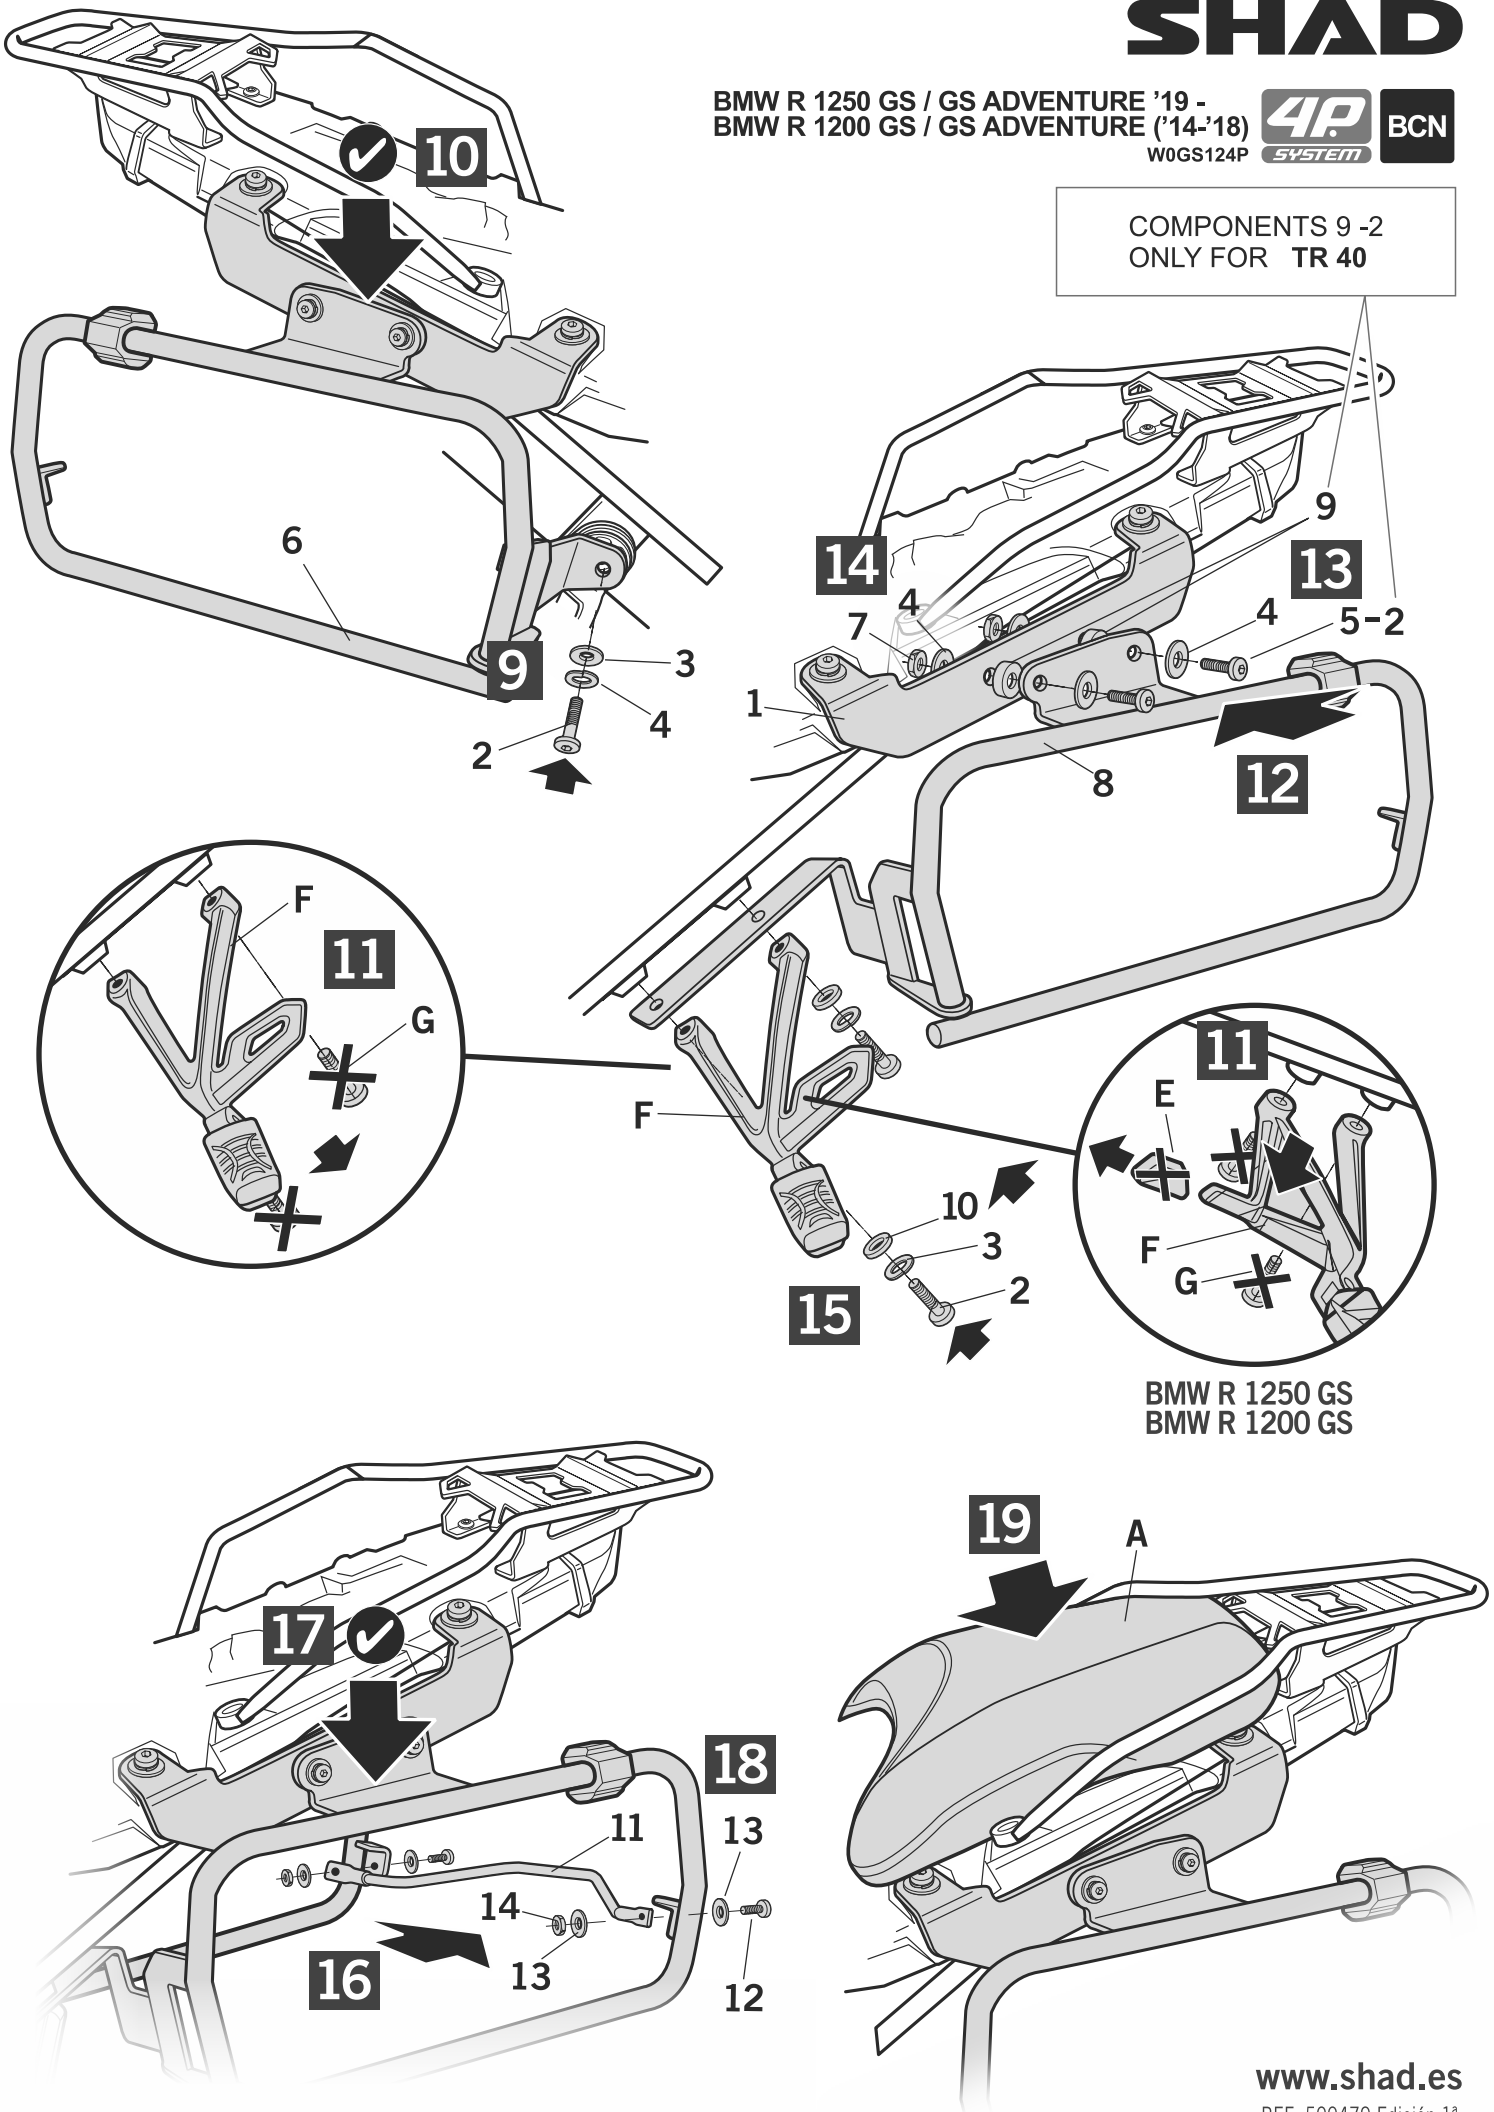

BMW R 1250 GS / GS ADVENTURE '19 -
BMW R 1200 GS / GS ADVENTURE ('14-'18)

W0GS124P

COMPONENTS 9-2
ONLY FOR TR 40

BMW R 1250 GS
BMW R 1200 GS