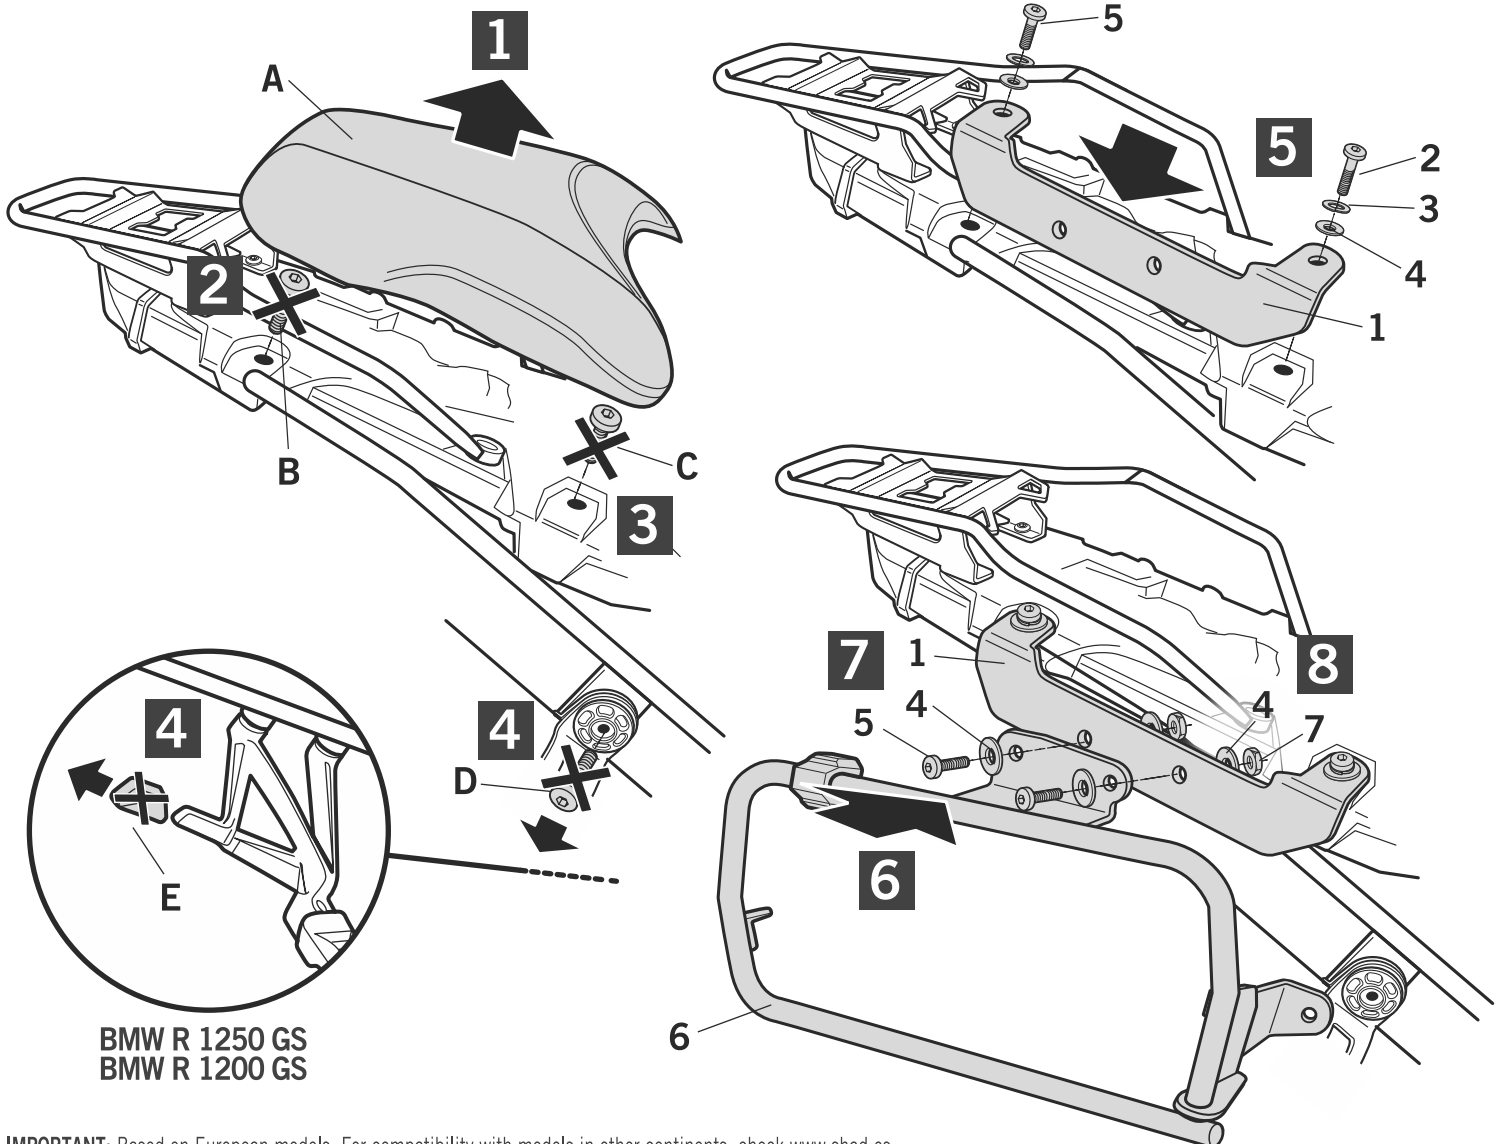

BMW R 1250 GS
BMW R 1200 GS