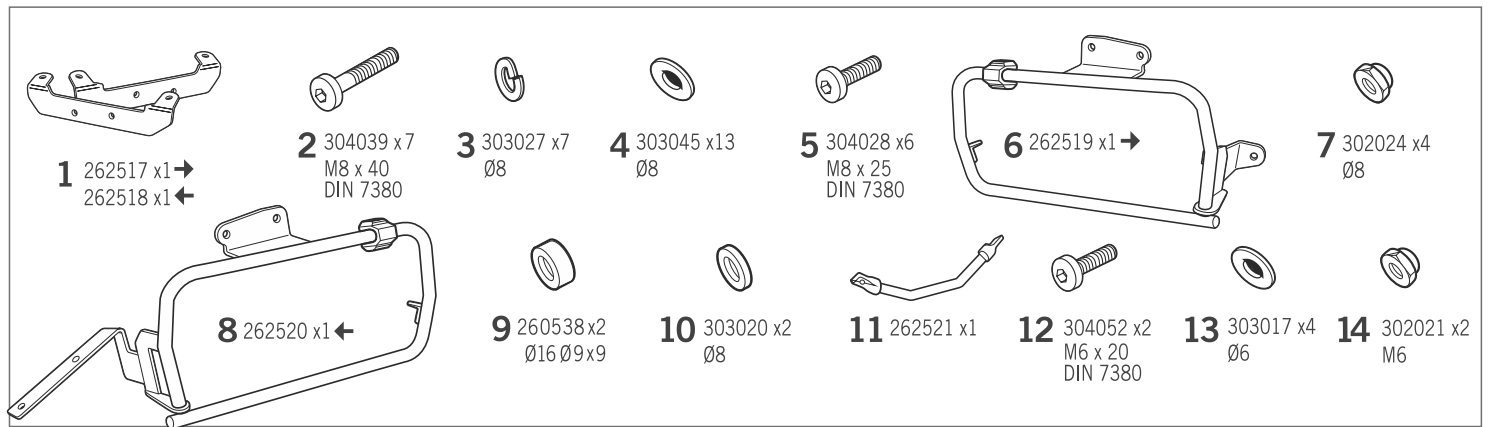

SHAD

BMW R 1250 GS / GS ADVENTURE '19 -
BMW R 1200 GS / GS ADVENTURE ('14-'18)

4P
SYSTEM

BCN

W0GS124P

WARNING! ⚠

GB Do not fully tighten the screws until it is ensured that the KIT is correctly attached and aligned.

E No apretar los tornillos del todo hasta asegurarse que el KIT está correctamente colocado y alineado.

D Ziehen Sie die Schrauben nicht ganz fest, bevor Sie sich nicht vergewissert haben, daß der Bausatz korrekt eingestellt und ausgerichtet ist.

BMW R 1250 GS
BMW R 1200 GS

BMW R 1250 GS / GS ADVENTURE '19 -
BMW R 1200 GS / GS ADVENTURE ('14-'18)

W0GS124P

COMPONENTS 9-2
ONLY FOR TR 40

BMW R 1250 GS
BMW R 1200 GS