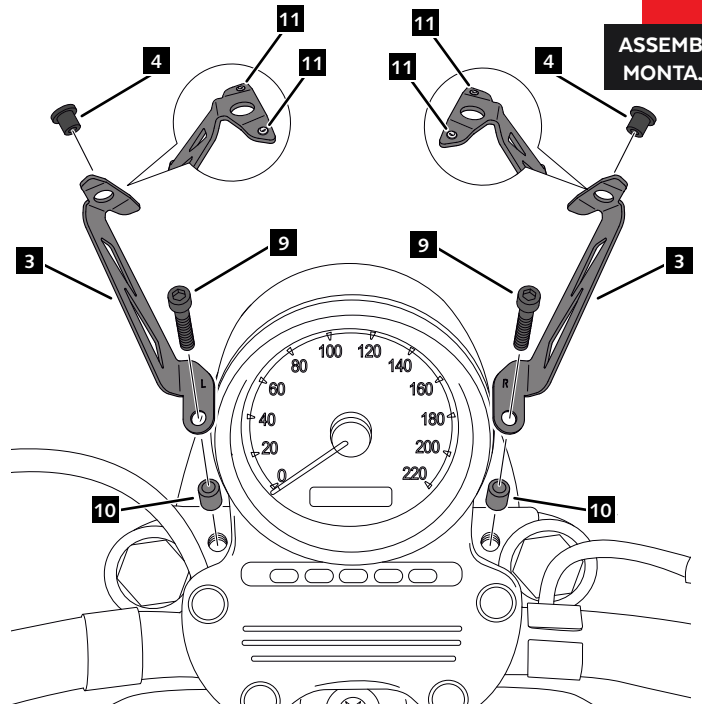

**ABS  
FRONT PLATE**

REF 1352

**ALUMINUM  
FRONT PLATE**

ID.	PIEZA / PART	DESCRIPCIÓN	DESCRIPTION	QTY.	REF.:
1		Placa frontal ABS	ABS front plate	1	10526J/C
		Placa frontal ALUMINIO	ALUMINUM front plate		9807P/N
2		Soporte metálico derecho	Right metal support	1	SOPOR2P3-R-1352
3		Soporte metálico izquierdo	Left metal support	1	SOPOR2P3-L-1352
4		Silentblock M5	M5 silentblock	2	SILENBTM5-046/1
5		Tornillo allen M5x16 Ø11 ISO7380	M5x16 Ø 11 ISO7380 allen screw	2	TORNI-I7380-493
6		Tornillo allen M5x16 Ø11 ISO 7380 (INOX)	M5x16 Ø11 ISO 7380 allen screw (INOX)	2	TORNI-IA----423
7		Arandela nylon M5x1	M5x1 nylon washer	2	ARNV0000000245
8		Tapón tornillo M5 ISO7380	M5 ISO7380 allen screw cap	2	TAPON-----85
9		Tornillo M8x25 DIN912	M8x25 DIN912 screw	2	TORNI-D912--241
10		Casquillo Ø13xØ8,5x6	Ø13xØ8,5x6 arrowhead	2	CASQUI-----776
11		Separador de silicona Ø8x2 (Se suministra montado en ID2 y ID3)	Ø8x2 mm silicone tear (Supplied already mounted on item ID2 & ID3)	4	ADHESI-GT-D8---
12		Ribete autoadhesivo longitud de 190mm 6,2mmx2,6mm *SOLO PARA PLACA FRONTAL ALUMINIO (REF:9807)	Selft-autoadhesive trim lenght 190mm 6,2x2,6mm *ONLY FOR ALUMINUM FRONT PLATE (REF:9807)	4	PERFIL-PVC-1048
13		Kit adhesivos <a href="https://www.youtube.com/watch?v=lxEcdLZ58qg">https://www.youtube.com/watch?v=lxEcdLZ58qg</a>	Stickers set <a href="https://www.youtube.com/watch?v=lxEcdLZ58qg">https://www.youtube.com/watch?v=lxEcdLZ58qg</a>	1	10535

**HARLEY DAVIDSON SPORTSTER  
CUSTOM (XL1200C) '04- / 883 IRON (XL883N) '09- /  
883R (XL883R) '02- / NIGHTSER (XL1200N) '08- / SUPERLOW (XL883L) '11-**

**INSTRUCCIONES DE MONTAJE - MOUNTING INSTRUCTIONS - MONTAGEANLEITUNG**

**1**

**DISASSEMBLY  
DESMONTAJE**

**NO EXTRAER LOS TORNILLOS A LA VEZ-  
DO NOT REMOVE THE SCREWS AT THE SAME TIME**

**A** Tornillería original  
Original screws

**2**

**ASSEMBLY  
MONTAJE**

**3**

**ALUMINUM**

**ASSEMBLY  
MONTAJE**

**ABS**