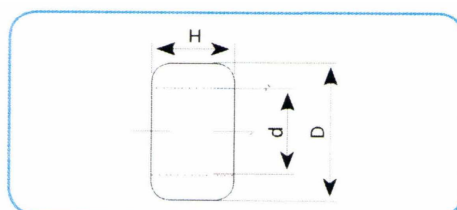

Fahrzeug Hersteller	Anwendung	Bauart	Maße		
			Bohrung(d) /Breite(D) /Höhe(H)	Hersteller Nr	Matthies Nr
HONDA		Nadelkranz	40x46x14,30	KMJ40X46X14.3X1S	742.33.12
HONDA		Rillenkugellager	40x68x15	6008CV3	742.14.64
HONDA		Kegelrollenlager	40x68x22	4T-CR-0891STPX1	742.11.91
HONDA		Kegelrollenlager	40x76,2x16	ETA-CR-08A72STPX1	742.26.94
HONDA		Kegelrollenlager	40x76,2x17,5	ECO-CR-08A78STPX1	742.26.86
HONDA		Rillenkugellager	40x90x20	TM-SC0887C3	742.43.28
HONDA		Nadelkranz	42x47x23,8	KJ42X47X23.8XS	742.32.88
HONDA		Nadelkranz	42x50x18,8	KMJ42X50X18.8XS	742.33.20
HONDA		Rillenkugellager	43x68x13	SC0929	742.36.68
HONDA		Rillenkugellager	50x90x20	TMB210	742.40.21
HONDA		Kegelrollenlager	50x90x28	4T-JM205149/JM20#06	742.12.09
HONDA		Nadelkranz	56x61x17,8	KJ56X61X17.8X1S	742.32.96
HONDA		Rillenkugellager	60x78x10	TMB812X1C3	742.41.46
HONDA		Nadelkranz	62x73x2	AKJ62X73X2-1	742.26.11
HONDA		Nadellager	7x11x9	HK0709	742.27.10
HONDA	Antrieb	Rillenkugellager	15x35x11	TMB202JR	742.38.82
HONDA	Antrieb	Rillenkugellager	17x47x14	TMB3032RS S	742.40.96
HONDA	Antrieb	Rillenkugellager	20x42x12	6004	742.08.13
HONDA	Kurbelwelle	Rillenkugellager	10x30x9	6200C3	742.15.22
HONDA	Kurbelwelle	Rillenkugellager	12x32x10	6201JRC3	742.15.89
HONDA	Kurbelwelle	Nadelkranz	15x19x17,30	KBK15X19X17.3X	742.32.05
HONDA	Kurbelwelle	Rillenkugellager	15x28x7	6902C3	742.23.06
HONDA	Kurbelwelle	Rillenkugellager	15x35x11	6202C3	742.16.54
HONDA	Kurbelwelle	Rillenkugellager	17x35x10	6003C3	742.13.24
HONDA	Kurbelwelle	Rillenkugellager	30x62x16	TMB206C3	742.39.65
HONDA	Kurbelwelle	Nadellager	33x38x8	7E-HKS33X38X8	742.24.21
HONDA	Kurbelwelle	Rillenkugellager	35x72x17	6207	742.19.28
HONDA	Lenkkopflager	Rillenkugellager	26x47x15	SF05A26PX1	742.37.00
HONDA	Lenkkopflager	Rillenkugellager	35x55x14,5	SF07A17PX1	742.37.59
HONDA	Lenkkopflager	Kegelrollenlager	41,70x51x11,50	4T-CR-0627#G	742.11.42
HONDA	Nadellager	Kegelrollenlager	30x51x15	4T-CR-0627	742.11.34
HONDA	Pleulstange	Nadelkranz	16x21x19,6	KBK16X21X19.6X	742.32.21
HONDA	Rad	Rillenkugellager	12x32x10	62012RSC3	742.16.13
HONDA	Vorder/Hinterrad	Nadelhülse / Buchse	22x29x30	7E-HMK2230	742.24.54
HUSQVARNA	Kurbelwelle	Rillenkugellager	20x47x14	6204C3	742.17.79
HUSQVARNA	Rad	Rillenkugellager	20x47x14	62042RSC3	742.18.03
ITALJET		Rillenkugellager	17x40x12	62032RSC3	742.17.46
ITALJET		Rillenkugellager	17x47x14	63032RS	742.20.66
ITALJET	Antrieb	Rillenkugellager	12x32x10	6201	742.08.39
ITALJET	Antrieb	Rillenkugellager	15x32x9	6002	742.07.97
ITALJET	Antrieb	Rillenkugellager	15x42x13	6302	742.08.70
ITALJET	Antrieb	Rillenkugellager	20x42x12	6004	742.08.13
ITALJET	Antrieb	Rillenkugellager	22x50x14	62/22CM	742.14.98
ITALJET	Kurbelwelle	Rillenkugellager	10x30x9	6200C3	742.15.22
ITALJET	Kurbelwelle	Rillenkugellager	12x32x10	6201	742.08.39
ITALJET	Kurbelwelle	Rillenkugellager	12x37x12	6301C3	742.20.09
ITALJET	Kurbelwelle	Rillenkugellager	15x32x9	6002	742.07.97
ITALJET	Kurbelwelle	Rillenkugellager	15x42x13	6302	742.08.70
ITALJET	Kurbelwelle	Rillenkugellager	17x35x10	60032RS	742.13.40
ITALJET	Kurbelwelle	Rillenkugellager	17x40x12	6203C3	742.16.96
ITALJET	Kurbelwelle	Rillenkugellager	17x47x14	6303C3	742.20.41
ITALJET	Kurbelwelle	Rillenkugellager	20x47x14	6204C3	742.17.79
ITALJET	Kurbelwelle	Rillenkugellager	20x47x14	6204JR2C4	742.17.87
ITALJET	Kurbelwelle	Rillenkugellager	20x47x14	6204T2X3C4	742.18.11
ITALJET	Kurbelwelle	Rillenkugellager	25x52x13	SC05A51CS24PX1 QF	742.35.69