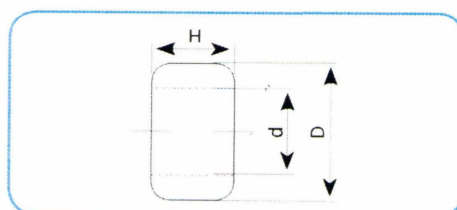

Fahrzeug Hersteller	Anwendung	Bauart	Maße		
			Bohrung(d) /Breite(D) /Höhe(H)	Hersteller Nr	Matthies Nr
KTM	Kurbelwelle		35x72x17	TM-SX07E39C4	742.43.44
KTM	Kurbelwelle	Rillenkugellager	40x52x7	6808JRC3	742.22.49
KTM	Motor	Zylinderrollenlager	25x52x15	NJ205ET2XCS42	742.33.53
KTM	Motor	Zylinderrollenlager	30x62x16	NJ206ET2XCS46	742.33.61
KTM	Motor	Zylinderrollenlager	35x72x17	NJ207ET2XCS42	742.33.79
KYMCO	Antrieb	Rillenkugellager	12x32x10	6201	742.08.39
KYMCO	Antrieb	Rillenkugellager	15x32x9	6002	742.07.97
KYMCO	Antrieb	Rillenkugellager	15x42x13	6302	742.08.70
KYMCO	Kurbelwelle	Rillenkugellager	12x32x10	6201	742.08.39
KYMCO	Kurbelwelle	Rillenkugellager	15x32x9	6002	742.07.97
KYMCO	Kurbelwelle	Rillenkugellager	15x42x13	6302	742.08.70
KYMCO	Kurbelwelle	Rillenkugellager	17x40x12	6203C3	742.16.96
KYMCO	Kurbelwelle	Rillenkugellager	20x47x14	6204T2X3C4	742.18.11
KYMCO	Kurbelwelle	Rillenkugellager	20x47x14	6204T2X3C4	742.18.11
KYMCO	Motorgehäuse	Rillenkugellager	15x42x13	6302	742.08.70
KYMCO	Rad	Rillenkugellager	12x28x8	60022RS	742.13.16
KYMCO	Vorder/Hinterrad	Rillenkugellager	15x32x9	6002	742.07.97
MALAGUTI		Rillenkugellager	10x30x9	6200ZZ	742.15.55
MALAGUTI	Antrieb	Rillenkugellager	12x32x10	6201	742.08.39
MALAGUTI	Antrieb	Rillenkugellager	15x32x9	6002	742.07.97
MALAGUTI	Antrieb	Rillenkugellager	15x42x13	6302	742.08.70
MALAGUTI	Antrieb	Rillenkugellager	20x42x12	6004	742.08.13
MALAGUTI	Kurbelwelle	Rillenkugellager	10x30x9	6200C3	742.15.22
MALAGUTI	Kurbelwelle	Rillenkugellager	12x32x10	6201	742.08.39
MALAGUTI	Kurbelwelle	Rillenkugellager	15x32x9	6002	742.07.97
MALAGUTI	Kurbelwelle	Rillenkugellager	15x42x13	6302	742.08.70
MALAGUTI	Kurbelwelle	Rillenkugellager	17x35x10	6003	742.08.05
MALAGUTI	Kurbelwelle	Rillenkugellager	17x35x10	60032RS	742.13.40
MALAGUTI	Kurbelwelle	Rillenkugellager	20x47x14	6204T2X3C4	742.18.11
MALAGUTI	Motorgehäuse	Rillenkugellager	15x42x13	6302	742.08.70
MALAGUTI	Rad	Rillenkugellager	20x47x14	62042RSC3	742.18.03
MALAGUTI	Vorder/Hinterrad	Rillenkugellager	15x32x9	6002	742.07.97
MALAGUTI		Rillenkugellager	12x32x10	62012RS	742.15.97
MBK	Antrieb	Rillenkugellager	17x40x12	62032RS	742.17.38
MBK	Antrieb	Rillenkugellager	17x47x14	6303	742.08.88
MBK	Antrieb	Rillenkugellager	17x47x14	63032RSC3	742.20.74
MBK	Antrieb	Rillenkugellager	20x42x12	6004	742.08.13
MBK	Antrieb	Rillenkugellager	25x52x15	6205	742.08.62
MBK	Kurbelwelle	Rillenkugellager	15x35x11	6202Z	742.16.70
MBK	Kurbelwelle	Rillenkugellager	17x35x10	60032RS	742.13.40
MBK	Kurbelwelle	Rillenkugellager	17x40x12	6203Z	742.17.61
MBK	Kurbelwelle	Rillenkugellager	20x47x14	6204C3	742.17.79
MBK	Kurbelwelle	Rillenkugellager	20x47x14	6204T2X3C4	742.18.11
MBK	Kurbelwelle	Rillenkugellager	20x52x15	6304C3	742.20.90
MBK	Kurbelwelle	Rillenkugellager	22x56x16	63/22C3	742.19.44
MBK	Kurbelwelle	Rillenkugellager	25x52x15	6205C4	742.07.71
MBK	Kurbelwelle	Rillenkugellager	25x52x15	6205C3	742.18.52
MBK	Kurbelwelle	Rillenkugellager	25x62x17	6305C3	742.21.40
MBK	Kurbelwelle	Rillenkugellager	30x62x16	6206C3	742.18.94
MBK	Kurbelwelle	Rillenkugellager	30x72x19	6306C3	742.21.73
MBK	Kurbelwelle	Rillenkugellager	35x80x21	6307C3	742.21.81
MBK	Motorgehäuse	Rillenkugellager	17x47x14	6303	742.08.88
MBK	Rad	Rillenkugellager	10x30x9	62002RS	742.15.48
MBK	Rad	Rillenkugellager	12x28x8	60022RS	742.13.16
MBK	Rad	Rillenkugellager	12x37x12	63012RSC3	742.20.17
MBK	Rad	Rillenkugellager	15x35x11	62022RSC3	742.13.65
MBK	Rad	Rillenkugellager	15x42x13	63022RS	742.20.25
MBK	Rad	Rillenkugellager	17x47x14	63032RSC3	742.20.74