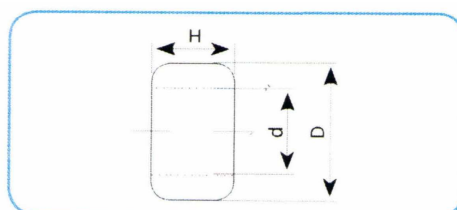

Fahrzeug Hersteller	Anwendung	Bauart	Maße		
			Bohrung(d) /Breite(D) /Höhe(H)	Hersteller Nr	Matthies Nr
PIAGGIO	Rad	Rillenkugellager	20x52x15	63042RSC3	742.21.24
SUZUKI		Rillenkugellager	12x51x5	6801	742.09.12
SUZUKI		Rillenkugellager	20x42x12	6006C3	742.14.49
SUZUKI		Rillenkugellager	20x47x14	6204PX2V4	742.07.63
SUZUKI		Rillenkugellager	20x47x14	5T-6204PX32V85	742.12.41
SUZUKI		Rillenkugellager	28x58x16	62/28NRC3	742.15.06
SUZUKI		Rillenkugellager	30x62x16	6206ZC3	742.19.10
SUZUKI	Antrieb	Rillenkugellager	15x35x11	TMB202JR	742.38.82
SUZUKI	Antrieb	Rillenkugellager	15x42x13	6302	742.08.70
SUZUKI	Antrieb	Rillenkugellager	22x50x14	5T-62/22LLH	742.01.51
SUZUKI	Getriebe	Nadelkranz	15x19x9,8	K15X19X10	742.29.34
SUZUKI	Getriebe	Nadelkranz	15x19x9,8	K15X19X17	742.29.42
SUZUKI	Getriebe	Nadelkranz	18x22x12,8	K18X22X13	742.29.75
SUZUKI	Getriebe	Nadelkranz	20x24x9,8	K20X24X10S	742.30.07
SUZUKI	Getriebe	Rillenkugellager	20x47x14	6204	742.08.54
SUZUKI	Getriebe	Rillenkugellager	20x52x15	6304	742.08.96
SUZUKI	Getriebe	Rillenkugellager	20x60x13	3TM-SC04C27CS40	742.10.43
SUZUKI	Getriebe	Rillenkugellager	22x56x15	SC04A73C3	742.35.28
SUZUKI	Getriebe	Nadelkranz	25x30x28,8	K25X30X26ZW	742.30.98
SUZUKI	Getriebe	Schraegkugellager	25x52x20,60	3TM-5205NX16RX3W#03	742.10.27
SUZUKI	Getriebe	Schraegkugellager	30x62x23,8	5206C3	742.12.33
SUZUKI	Getriebe	Nadelkranz	35x40x29,8	K35X40X30ZWS	742.31.48
SUZUKI	Getriebe	Nadelkranz	35x40x35,8	K35X40X35.8X3ZWS	742.31.55
SUZUKI	Getriebe	Rillenkugellager	65x100x11	16013C3	742.09.95
SUZUKI	Getriebe	Rillenkugellager	70x110x13	16014	742.09.46
SUZUKI	Kurbelwelle	Nadelkranz	12x15x16,4	KBK12X15X16.6V1	742.31.97
SUZUKI	Kurbelwelle	Rillenkugellager	15x42x13	6302	742.08.70
SUZUKI	Kurbelwelle	Rillenkugellager	17x35x10	6003	742.08.05
SUZUKI	Kurbelwelle	Rillenkugellager	17x35x10	60032RSC3	742.13.57
SUZUKI	Kurbelwelle	Rillenkugellager	20x47x14	6204ZC3	742.18.37
SUZUKI	Kurbelwelle	Rillenkugellager	20x60x13	3TM-SC04C27CS40	742.10.43
SUZUKI	Kurbelwelle	Rillenkugellager	22x50x14	5T-62/22LLH	742.01.51
SUZUKI	Kurbelwelle	Rillenkugellager	25x62x17	6305NRC3	742.21.65
SUZUKI	Kurbelwelle	Nadelhülse / Buchse	33x38x8	7E-HKS33X38X8	742.24.21
SUZUKI	Lenkkopflager	Kegelrollenlager	41,70x51x11,50	4T-CR-0643L	742.11.75
SUZUKI	Motor	Nadellager	17x24x25	7E-HMK1725B/8A	742.24.47
SUZUKI	Motor	Rillenkugellager	20x52x15	6304	742.08.96
SUZUKI	Motorgehäuse	Rillenkugellager	15x42x13	6302	742.08.70
SUZUKI	Pleulstange	Nadelkranz	16x21x19,6	KBK16X21X19.6X	742.32.21
SUZUKI	Rad	Rillenkugellager	20x42x12	60042RSC3	742.14.15
SUZUKI	Rad	Rillenkugellager	30x55x13	60062RSC3	742.14.56
SUZUKI	Wasserpumpe	Rillenkugellager	10x22x6	6900ZZ	742.22.72
SUZUKI		Rillenkugellager	25x42x9	6905	742.09.20
SYM	Antrieb	Rillenkugellager	15x32x9	6002	742.07.97
SYM	Antrieb	Rillenkugellager	20x42x12	6004	742.08.13
SYM	Kurbelwelle	Rillenkugellager	12x37x12	6301C3	742.20.09
SYM	Kurbelwelle	Rillenkugellager	15x32x9	6002	742.07.97
SYM	Vorder/Hinterrad	Rillenkugellager	15x32x9	6002	742.07.97
SYM	Vorder/Hinterrad	Rillenkugellager	15x35x11	6202	742.08.47
TRIUMPH	Kurbelwelle	Rillenkugellager	17x35x10	6003	742.08.05
YAMAHA		Nadelkranz	30x38x17,8	H30X38X17.8-7+F4#05	742.27.02
YAMAHA	Antrieb	Rillenkugellager	17x40x12	62032RS	742.17.38
YAMAHA	Antrieb	Rillenkugellager	17x47x14	63032RSC3	742.20.74
YAMAHA	Antrieb	Rillenkugellager	17x47x14	6303	742.08.88
YAMAHA	Antrieb	Rillenkugellager	20x42x12	6004	742.08.13
YAMAHA	Antrieb	Rillenkugellager	25x52x15	6205	742.08.62