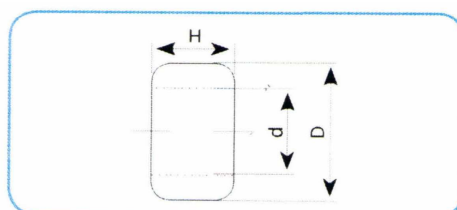

Fahrzeug Hersteller	Anwendung	Bauart	Maße		
			Bohrung(d) /Breite(D) /Höhe(H)	Hersteller Nr	Matthies Nr
ITALJET	Kurbelwelle	Rillenkugellager	25x52x15	6205C3	742.18.52
ITALJET	Kurbelwelle	Rillenkugellager	8x22x7	608	742.14.72
ITALJET	Motorgehäuse	Rillenkugellager	15x42x13	6302	742.08.70
ITALJET	Motorsteuerung	Rillenkugellager	12x28x8	6001	742.12.82
ITALJET	Rad	Rillenkugellager	10x30x9	62002RS	742.15.48
ITALJET	Rad	Rillenkugellager	12x28x8	60022RS	742.13.16
ITALJET	Rad	Rillenkugellager	12x32x10	62012RSC3	742.16.13
ITALJET	Rad	Rillenkugellager	12x32x10	6201ZZ	742.16.21
ITALJET	Rad	Rillenkugellager	12x37x12	63012RSC3	742.20.17
ITALJET	Rad	Rillenkugellager	15x35x11	6202ZZCS24	742.07.55
ITALJET	Rad	Rillenkugellager	20x42x12	60042RS	742.13.99
ITALJET	Rad	Rillenkugellager	20x47x14	62042RS	742.17.95
ITALJET	Rad	Rillenkugellager	20x47x14	62042RSC3	742.18.03
ITALJET	Vorder/Hinterrad	Rillenkugellager	15x32x9	6002	742.07.97
ITALJET	Vorder/Hinterrad	Rillenkugellager	15x35x11	6202	742.08.47
KAWASAKI		Nadelkranz	22x26x9,8	K22X26X10(S)	742.30.23
KAWASAKI		Nadellager	35x45x20	NK35/20R(CT)	742.34.37
KAWASAKI		Rillenkugellager	45x85x19	6209X18	742.19.36
KAWASAKI	Getriebe	Nadellager	12x19x15	HMK1215	742.28.50
KAWASAKI	Getriebe	Nadelkranz	16x20x16,8	K16X20X17S	742.29.59
KAWASAKI	Getriebe	Rillenkugellager	17x40x10	TM-SC03A53C3	742.42.11
KAWASAKI	Getriebe	Nadellager	20x27x25	HMK2025	742.28.76
KAWASAKI	Getriebe	Nadellager	20x27x30	HMK2030	742.28.84
KAWASAKI	Getriebe	Nadelkranz	22x28x16,8	K22X28X17V1	742.30.56
KAWASAKI	Getriebe	Nadelkranz	23x28x23,8	K23X28X24	742.30.72
KAWASAKI	Getriebe	Nadelkranz	25x29x16,8	K25X29X17S	742.30.80
KAWASAKI	Getriebe	Nadelkranz	28x34x16,8	K28X34X17	742.31.14
KAWASAKI	Getriebe	Nadelkranz	55x62x17,8	K55X62X18	742.31.89
KAWASAKI	Kurbelwelle	Rillenkugellager	17x40x10	TM-SC03A53C3	742.42.11
KAWASAKI	Kurbelwelle	Rillenkugellager	28x68x18	TMB3/28JR2C4	742.40.54
KAWASAKI	Kurbelwelle	Rillenkugellager	28x72x18	TMB3/28JR2/72C4	742.40.47
KAWASAKI	Motor	Nadellager	20x27x30	7E- HVS20X27X30/LP03	742.24.88
KAWASAKI	Motor	Nadelhülse / Buchse	33x38x8	7E-HKS33X38X8	742.24.21
KAWASAKI	Motorgehäuse	Rillenkugellager	28x72x18	TM-SC06C50C4	742.42.94
KAWASAKI	Rad	Nadellager	14x22x16	NK14/16R	742.34.03
KAWASAKI	Rad	Nadellager	22x30x20	NK22/20R	742.34.11
KAWASAKI		Rillenkugellager	22x54x14	SX04A81C3	742.37.83
KTM		Rillenkugellager	17x40x12	6203JR2C3	742.17.04
KTM		Rillenkugellager	22x50x14	62/22C4	742.14.80
KTM		Rillenkugellager	25x42x9	6905J12RSC3/L453	742.23.71
KTM		Rillenkugellager	25x62x17	6305JR2CS36	742.07.89
KTM		Zylinderrollenlager	27x47x14	RUS204ET2X	742.34.60
KTM		Rillenkugellager	32x65x17	62/32X2JR2CS36	742.15.14
KTM	Getriebe	Rillenkugellager	12x28x7	16001JRX3C3	742.09.53
KTM	Getriebe	Rillenkugellager	15x32x8	16002C3	742.09.61
KTM	Kurbelwelle	Rillenkugellager	15x28x7	6902C3	742.23.06
KTM	Kurbelwelle	Rillenkugellager	17x30x7	6903JRX3C4	742.23.30
KTM	Kurbelwelle	Rillenkugellager	17x35x10	6003C4	742.13.32
KTM	Kurbelwelle	Rillenkugellager	17x40x12	6203JRC3	742.17.20
KTM	Kurbelwelle	Rillenkugellager	20x42x12	TMB004JR22RSCS24# 01	742.38.41
KTM	Kurbelwelle	Rillenkugellager	20x42x8	TM-16004C3	742.38.33
KTM	Kurbelwelle	Rillenkugellager	20x47x14	6204JR2C4	742.17.87
KTM	Kurbelwelle	Rillenkugellager	25x37x7	6805JRC4	742.22.31
KTM	Kurbelwelle	Rillenkugellager	25x52x15	6205JRC3	742.18.78
KTM	Kurbelwelle	Rillenkugellager	25x57x16	TM-SC05C20C4	742.42.45
KTM	Kurbelwelle	Rillenkugellager	30x62x16	TMB206JR2C3	742.39.81