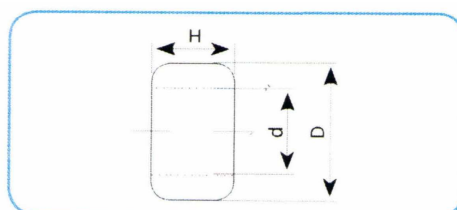

Fahrzeug Hersteller	Anwendung	Bauart	Maße		
			Bohrung(d) /Breite(D) /Höhe(H)	Hersteller Nr	Matthies Nr
APRILIA		Rillenkugellager	25x42x9	6905	742.09.20
APRILIA		Rillenkugellager	25x42x9	6905LU (2A)	742.23.89
APRILIA	Getriebe	Nadellager	12x16x10	HK1210	742.27.36
APRILIA	Getriebe	Axial Nadellager	12x26x1	AS1101	742.26.29
APRILIA	Getriebe	Axial Nadellager	12x26x2	AXK1101	742.26.37
APRILIA	Kurbelwelle	Rillenkugellager	12x28x8	6001JRXNX	742.07.48
APRILIA	Kurbelwelle	Rillenkugellager	17x40x12	6203LUNC3	742.17.53
APRILIA	Kurbelwelle	Rillenkugellager	17x47x14	6303LUNC3	742.20.82
APRILIA	Kurbelwelle	Rillenkugellager	25x37x7	6805JR	742.22.23
APRILIA	Kurbelwelle	Rillenkugellager	25x37x7	6805JR	742.22.23
APRILIA	Kurbelwelle	Rillenkugellager	30x62x16	TMB206CC3	742.39.73
APRILIA	Motor	Zylinderrollenlager	25x52x15	NJ205ET2XC3	742.33.46
APRILIA	Rad	Rillenkugellager	12x28x8	60012RS	742.13.08
APRILIA	Rad	Rillenkugellager	30x55x13	60062RSC3	742.14.56
APRILIA	Vorder/Hinterrad	Nadellager	22x29x30	7E-HMK2230	742.24.54
BETAMOTOR		Nadellager	35x45x20	NK35/20R(CT)	742.34.37
BETAMOTOR	Getriebe	Rillenkugellager	15x32x8	16002C3	742.09.61
BETAMOTOR	Getriebe	Rillenkugellager	16x35x8	16003/16C3	742.09.79
BETAMOTOR	Getriebe	Nadellager	25x32x12	HK2512	742.27.85
BETAMOTOR	Kurbelwelle	Rillenkugellager	12x32x10	6201C3	742.15.63
BETAMOTOR	Kurbelwelle	Rillenkugellager	15x28x7	6902C3	742.23.06
BETAMOTOR	Kurbelwelle	Rillenkugellager	17x40x12	6203JR2C4 SQF	742.17.12
BETAMOTOR	Kurbelwelle	Rillenkugellager	20x42x12	6004JR2C4	742.13.81
BETAMOTOR	Kurbelwelle	Rillenkugellager	20x47x14	6204JR2C4	742.17.87
BETAMOTOR	Kurbelwelle	Rillenkugellager	22x52x15	6304JR2/22CS36	742.21.16
BETAMOTOR	Kurbelwelle	Rillenkugellager	25x52x15	6205C3	742.18.52
BETAMOTOR	Kurbelwelle	Rillenkugellager	35x72x17	TM-SX07E39C4	742.43.44
BETAMOTOR	Motor	Zylinderrollenlager	25x52x15	NJ205ET2XCS42	742.33.53
BETAMOTOR	Rad	Rillenkugellager	15x35x11	62022RSC3	742.13.65
CAGIVA	Antrieb	Rillenkugellager	15x32x9	6002	742.07.97
CAGIVA	Gabel	Rillenkugellager	25x47x12	6005	742.08.21
CAGIVA	Getriebe	Rillenkugellager	25x47x12	6005	742.08.21
CAGIVA	Getriebe	Rillenkugellager	25x47x8	16005	742.09.38
CAGIVA	Kurbelwelle	Rillenkugellager	15x32x9	6002	742.07.97
CAGIVA	Kurbelwelle	Rillenkugellager	17x47x14	6303C4	742.20.58
CAGIVA	Kurbelwelle	Rillenkugellager	20x47x14	6204C3	742.17.79
CAGIVA	Kurbelwelle	Rillenkugellager	22x56x16	63/22C3	742.19.44
CAGIVA	Kurbelwelle	Rillenkugellager	25x47x12	6005	742.08.21
CAGIVA	Kurbelwelle	Rillenkugellager	25x62x17	6305C3	742.21.40
CAGIVA	Rad	Rillenkugellager	15x42x13	63022RSC3	742.20.33
CAGIVA	Rad	Rillenkugellager	20x42x12	60042RS	742.13.99
CAGIVA	Vorder/Hinterrad	Rillenkugellager	15x32x9	6002	742.07.97
CAGIVA	Vorder/Hinterrad	Rillenkugellager	15x35x11	6202	742.08.47
DERBI	Getriebe	Rillenkugellager	25x47x8	16005	742.09.38
DERBI	Rad	Rillenkugellager	15x35x11	62022RSC3	742.13.65
DERBI	Rad	Rillenkugellager	25x47x12	60052RSC3	742.14.31
DERBI	Vorder/Hinterrad	Rillenkugellager	15x35x11	6202	742.08.47
DUCATI	Gabel	Rillenkugellager	25x47x12	6005	742.08.21
DUCATI	Getriebe	Nadellager	16x22x22	HK1622ZWD	742.27.51
DUCATI	Getriebe	Nadellager	18x24x12	HK1812	742.27.69
DUCATI	Getriebe	Nadellager	20x26x16	HK2016	742.27.77
DUCATI	Getriebe	Nadelkranz	22x26x12,8	K22X26X13	742.30.49
DUCATI	Getriebe	Nadelhülse / Buchse	25x32x12	HK2512	742.27.85
DUCATI	Getriebe	Nadellager	25x32x20	HK2520	742.27.93
DUCATI	Getriebe	Rillenkugellager	25x47x12	6005	742.08.21
DUCATI	Getriebe	Rillenkugellager	25x47x8	16005	742.09.38
DUCATI	Getriebe	Nadelkranz	35x42x17,8	K35X42X18	742.31.63
DUCATI	Getriebe	Nadelkranz	42x47x16,8	K42X47X17	742.31.71