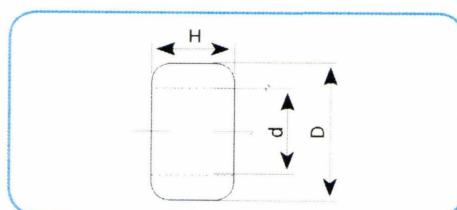

Fahrzeug Hersteller	Anwendung	Bauart	Maße		
			Bohrung(d) /Breite(D) /Höhe(H)	Hersteller Nr	Matthies Nr
MBK	Rad	Rillenkugellager	20x37x9	69042RS	742.23.63
MBK	Rad	Rillenkugellager	20x47x14	62042RS	742.17.95
MBK	Rad	Rillenkugellager	20x47x14	62042RSC3	742.18.03
MBK	Rad	Rillenkugellager	25x52x15	62052RSC3	742.18.86
MBK	Rad	Rillenkugellager	30x62x16	62062RSC3	742.19.02
MOTO GUZZI		Zylinderrollenlager	17x40x12	N203	742.33.38
MOTO GUZZI		Schraegkugellager	17x40x17,5	5203S	742.12.25
MOTO GUZZI		Rillenkugellager	20x47x14	5T-6204PX32V85	742.12.41
MOTO GUZZI	Antrieb	Rillenkugellager	22x50x14	5T-62/22LLH	742.01.51
MOTO GUZZI	Antrieb	Rillenkugellager	22x50x14	62/22CM	742.14.98
MOTO GUZZI	Getriebe	Rillenkugellager	20x47x14	6204	742.08.54
MOTO GUZZI	Kurbelwelle	Rillenkugellager	12x32x10	6201CM	742.15.71
MOTO GUZZI	Kurbelwelle	Rillenkugellager	22x50x14	5T-62/22LLH	742.01.51
MOTO GUZZI	Kurbelwelle	Rillenkugellager	25x52x13	SC05A51CS24PX1 QF	742.35.69
MOTO GUZZI	Kurbelwelle	Rillenkugellager	25x52x13	SC05A51CS24PX7	742.35.77
MOTO GUZZI	Lenkkopflager	Rillenkugellager	35x55x14,5	SF07A22PX1	742.37.67
MOTO GUZZI	Wasserpumpe	Rillenkugellager	10x22x6	6900ZZ	742.22.72
MOTO MORINI	Getriebe	Schraegkugellager	17x40x17,5	3203S	742.10.19
MV AGUSTA	Kurbelwelle	Nadelkranz	15x19x17,30	KBK15X19X17.3X	742.32.05
MV AGUSTA		Rillenkugellager	25x42x9	6905	742.09.20
PEUGEOT	Antrieb	Rillenkugellager	12x32x10	6201	742.08.39
PEUGEOT	Antrieb	Rillenkugellager	15x32x9	6002	742.07.97
PEUGEOT	Antrieb	Rillenkugellager	15x42x13	6302	742.08.70
PEUGEOT	Antrieb	Rillenkugellager	22x50x14	62/22CM	742.14.98
PEUGEOT	Gabel	Rillenkugellager	25x47x12	6005	742.08.21
PEUGEOT	Getriebe	Rillenkugellager	25x47x12	6005	742.08.21
PEUGEOT	Kurbelwelle	Rillenkugellager	12x32x10	6201	742.08.39
PEUGEOT	Kurbelwelle	Rillenkugellager	15x32x9	6002	742.07.97
PEUGEOT	Kurbelwelle	Rillenkugellager	15x35x11	6202C3	742.16.54
PEUGEOT	Kurbelwelle	Rillenkugellager	15x42x13	6302	742.08.70
PEUGEOT	Kurbelwelle	Rillenkugellager	20x52x12	SC04A47CS29PX1	742.35.10
PEUGEOT	Kurbelwelle	Rillenkugellager	25x47x12	6005	742.08.21
PEUGEOT	Kurbelwelle	Rillenkugellager	25x52x15	6205C3	742.18.52
PEUGEOT	Motorgehäuse	Rillenkugellager	15x42x13	6302	742.08.70
PEUGEOT	Motorgehäuse	Rillenkugellager	20x42x12	6004C3	742.13.73
PEUGEOT	Rad	Rillenkugellager	15x35x11	62022RSC3	742.13.65
PEUGEOT	Vorder/Hinterrad	Rillenkugellager	15x32x9	6002	742.07.97
PEUGEOT	Vorder/Hinterrad	Rillenkugellager	15x35x11	6202	742.08.47
PIAGGIO		Rillenkugellager	10x35x11	6300LLBC3	742.19.93
PIAGGIO	Antrieb	Rillenkugellager	20x47x14	TMB204CCS24-1	742.39.32
PIAGGIO	Antrieb	Rillenkugellager	20x52x15	TMB304CC4	742.41.04
PIAGGIO	Getriebe	Nadelhülse / Buchse	8x12x10	HK0810C	742.27.28
PIAGGIO	Kurbelwelle	Rillenkugellager	12x24x6	69012RSC3/L588	742.22.98
PIAGGIO	Kurbelwelle	Rillenkugellager	12x32x10	6201JRC3	742.15.89
PIAGGIO	Kurbelwelle	Rillenkugellager	17x42x13	TM-SC03A39CS20	742.42.03
PIAGGIO	Kurbelwelle	Rillenkugellager	17x47x14	TMB303CCS24	742.40.88
PIAGGIO	Kurbelwelle	Rillenkugellager	20x52x12	SC04A47CS29PX1	742.35.10
PIAGGIO	Kurbelwelle	Rillenkugellager	20x52x12	TM-SC04C45CS29PX1	742.42.29
PIAGGIO	Kurbelwelle	Rillenkugellager	25x37x7	6805JR	742.22.23
PIAGGIO	Kurbelwelle	Rillenkugellager	25x37x7	6805JR	742.22.23
PIAGGIO	Kurbelwelle	Rillenkugellager	25x42x9	6905LU	742.23.97
PIAGGIO	Kurbelwelle	Rillenkugellager	25x62x17	TMB305JR2C3	742.41.20
PIAGGIO	Kurbelwelle	Rillenkugellager	8x28x9	6382RSAXCS25	742.21.99
PIAGGIO	Kurbelwelle	Rillenkugellager	8x28x9	638ZZC3/2E	742.22.07
PIAGGIO	Lenkkopflager	Rillenkugellager	35x55x14,5	SF07A22PX1	742.37.67
PIAGGIO	Motor	Zylinderrollenlager	25x52x15	NJ205ET2XC3	742.33.46