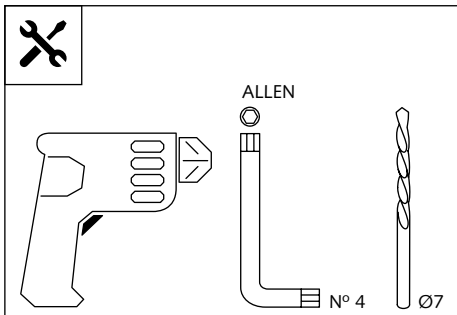

## CÚPULA ADAPTABLE A - SCREEN FOR - WINDSCHUTZSCHEIBE FÜR YAMAHA MT-07 TRACER

**Ref.: 9212**

1 persona / 1 person  
 15 min  
 Fácil - Easy  
 Media-Intermediate  
 Difícil-Difficult

ID.	PIEZA / PART	DESCRIPCIÓN	DESCRIPTION	QTY.	REF.:
1		Cúpula Touring	Touring Screen	1	9212FHNWM3
2		Tornillo allen ala ancha M5x20 Ø9,5 ISO7380	M5x20 Ø9,5 ISO7380 allen screw wing wide	4	TORNI-I7380-730
3		Arandela de nylon M5x1	M5x1 nylon washer	4	ARNV00000000245
4		Arandela de goma ØInt.4 ØExt.14 x 4	Ø Int.4 Ø Ext.14 x 4 rubber washer	4	ARAND-GD13D5X4-
5		Visera metálica (Visera para evitar el posible efecto lupa)	Metal visor (Visor to avoid magnifying glass effect)	1	VISERA1P-4-9212
6		Tira autoadhesiva de 2 unidades de 18mm x 7 mm	Adhesive strips 2 units 18mm x 7mm	2	ADHESI-TDCE-179

Transparente/Clear

1 persona  
1 person

15 min

Fácil - Easy

Media-Intermediate

Difícil-Difficult

**Nota/Note:**

Si la visera se suministra con la cúpula Puig, no será necesario realizar los agujeros por que ya vienen incorporados.