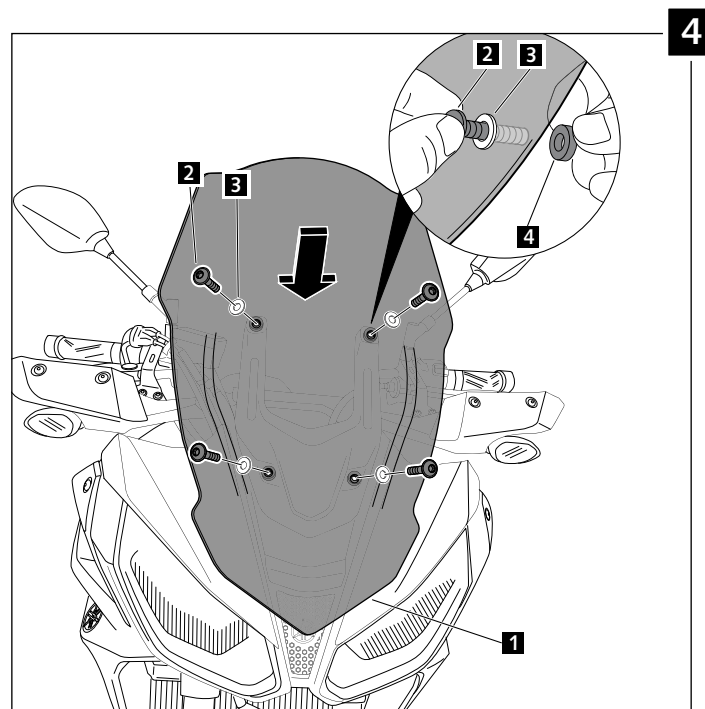

## CÚPULA ADAPTABLE A - SCREEN FOR - WINDSCHUTZSCHEIBE FÜR YAMAHA MT-07 TRACER

**Ref.: 9212**

1 persona / 1 person  
 15 min  
 Fácil - Easy  
 Media-Intermediate  
 Difícil-Difficult

ID.	PIEZA / PART	DESCRIPCIÓN	DESCRIPTION	QTY.	REF.:
1		Cúpula Touring	Touring Screen	1	9212FHNWM3
2		Tornillo allen ala ancha M5x20 Ø9,5 ISO7380	M5x20 Ø9,5 ISO7380 allen screw wing wide	4	TORNI-I7380-730
3		Arandela de nylon M5x1	M5x1 nylon washer	4	ARNV00000000245
4		Arandela de goma ØInt.4 ØExt.14 x 4	Ø Int.4 Ø Ext.14 x 4 rubber washer	4	ARAND-GD13D5X4-
5		Visera metálica (Visera para evitar el posible efecto lupa)	Metal visor (Visor to avoid magnifying glass effect)	1	VISERA1P-4-9212
6		Tira autoadhesiva de 2 unidades de 18mm x 7 mm	Adhesive strips 2 units 18mm x 7mm	2	ADHESI-TDCE-179

CÚPULA ADAPTABLE A - SCREEN FOR - WINDSCHUTZSCHEIBE FÜR  
**YAMAHA MT-07 TRACER**

INSTRUCCIONES DE MONTAJE - MOUNTING INSTRUCTIONS - MONTAGEANLEITUNG

Transparente/Clear

1 persona  
1 person

15 min

Fácil - Easy

Media-Intermediate

Difícil-Difficult

**Nota/Note:**

Si la visera se suministra con la cúpula Puig, no será necesario realizar los agujeros por que ya vienen incorporados.

If the visor is supplied along with the windscreen, the windscreen will come factory-drilled so no drilling is necessary.

ID.	PIEZA / PART	DESCRIPCIÓN	DESCRIPTION	QTY.
1		Visera	Visor	1
2		Plantilla	Template	1
3		Mecanismo multiregulable	Multi-adjustable mechanism	2
4		Tapeta	Cap	4
5		Tornillo rosca plástico M6x12	Plastic thread fastener M6x12	8