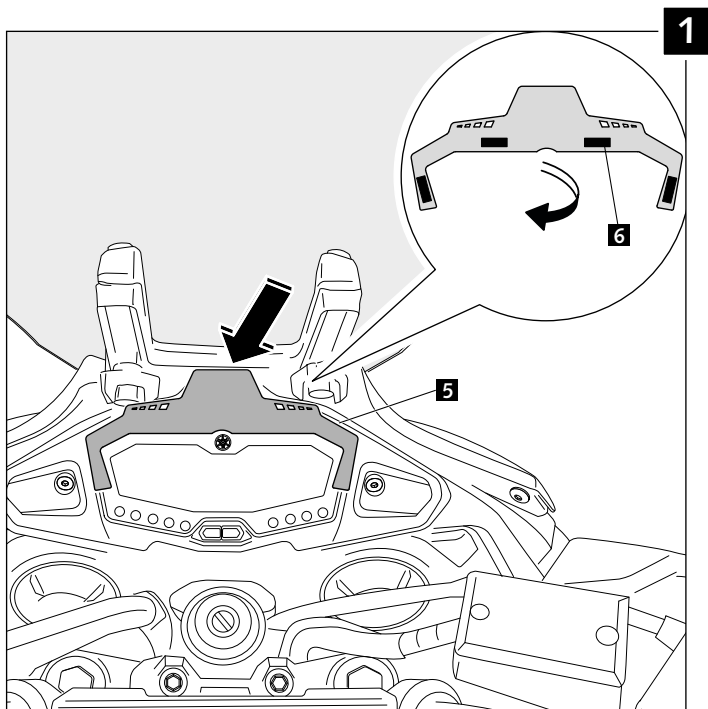

## CÚPULA ADAPTABLE A - SCREEN FOR - WINDSCHUTZSCHEIBE FÜR YAMAHA MT-07 TRACER

**Ref.: 9212**

1 persona / 1 person  
 15 min  
 Fácil - Easy  
 Media-Intermediate  
 Difícil-Difficult

ID.	PIEZA / PART	DESCRIPCIÓN	DESCRIPTION	QTY.	REF.:
1		Cúpula Touring	Touring Screen	1	9212FHNWM3
2		Tornillo allen ala ancha M5x20 Ø9,5 ISO7380	M5x20 Ø9,5 ISO7380 allen screw wing wide	4	TORNI-I7380-730
3		Arandela de nylon M5x1	M5x1 nylon washer	4	ARNV00000000245
4		Arandela de goma ØInt.4 ØExt.14 x 4	Ø Int.4 Ø Ext.14 x 4 rubber washer	4	ARAND-GD13D5X4-
5		Visera metálica (Visera para evitar el posible efecto lupa)	Metal visor (Visor to avoid magnifying glass effect)	1	VISERA1P-4-9212
6		Tira autoadhesiva de 2 unidades de 18mm x 7 mm	Adhesive strips 2 units 18mm x 7mm	2	ADHESI-TDCE-179

CÚPULA ADAPTABLE A - SCREEN FOR - WINDSCHUTZSCHEIBE FÜR  
**YAMAHA MT-07 TRACER**

INSTRUCCIONES DE MONTAJE - MOUNTING INSTRUCTIONS - MONTAGEANLEITUNG

Transparente/Clear

1 persona  
1 person

15 min

Fácil - Easy

Media-Intermediate

Difícil-Difficult

**Nota/Note:**

Si la visera se suministra con la cúpula Puig, no será necesario realizar los agujeros por que ya vienen incorporados.

If the visor is supplied along with the windscreen, the windscreen will come factory-drilled so no drilling is necessary.

ID.	PIEZA / PART	DESCRIPCIÓN	DESCRIPTION	QTY.
1		Visera	Visor	1
2		Plantilla	Template	1
3		Mecanismo multiregulable	Multi-adjustable mechanism	2
4		Tapeta	Cap	4
5		Tornillo rosca plástico M6x12	Plastic thread fastener M6x12	8