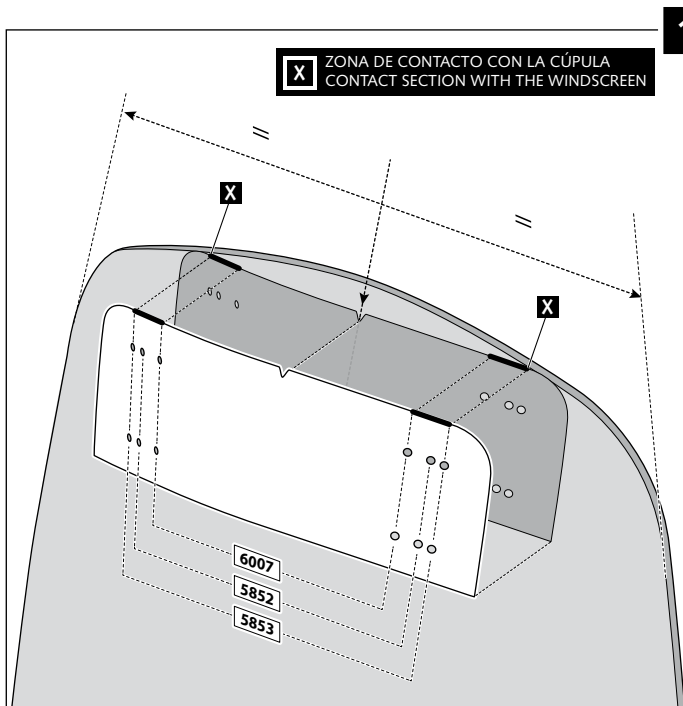

# VISERA MULTIREGULABLE MULTI-ADJUSTABLE VISOR

INSTRUCCIONES DE MONTAJE - MOUNTING INSTRUCTIONS - MONTAGEANLEITUNG

TIPO/TYPER A - TIPO/TYPER A - TIPO/TYPER A

# VISERA MULTIREGULABLE MULTI-ADJUSTABLE VISOR

INSTRUCCIONES DE MONTAJE - MOUNTING INSTRUCTIONS - MONTAGEANLEITUNG

TIPO/TYPER B - TIPO/TYPER B - TIPO/TYPER B