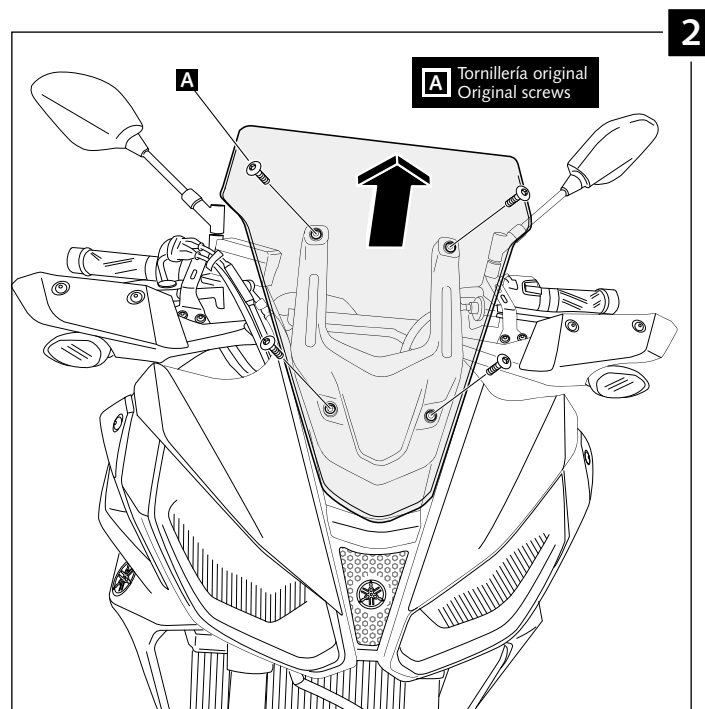

## CÚPULA ADAPTABLE A - SCREEN FOR - WINDSCHUTZSCHEIBE FÜR YAMAHA MT-07 TRACER

**Ref.: 9212**

1 persona / 1 person  
 15 min  
 Fácil - Easy  
 Media-Intermediate  
 Difícil-Difficult

ID.	PIEZA / PART	DESCRIPCIÓN	DESCRIPTION	QTY.	REF.:
1		Cúpula Touring	Touring Screen	1	9212FHNWM3
2		Tornillo allen ala ancha M5x20 Ø9,5 ISO7380	M5x20 Ø9,5 ISO7380 allen screw wing wide	4	TORNI-I7380-730
3		Arandela de nylon M5x1	M5x1 nylon washer	4	ARNV00000000245
4		Arandela de goma ØInt.4 ØExt.14 x 4	Ø Int.4 Ø Ext.14 x 4 rubber washer	4	ARAND-GD13D5X4-
5		Visera metálica (Visera para evitar el posible efecto lupa)	Metal visor (Visor to avoid magnifying glass effect)	1	VISERA1P-4-9212
6		Tira autoadhesiva de 2 unidades de 18mm x 7 mm	Adhesive strips 2 units 18mm x 7mm	2	ADHESI-TDCE-179

CÚPULA ADAPTABLE A - SCREEN FOR - WINDSCHUTZSCHEIBE FÜR  
**YAMAHA MT-07 TRACER**

INSTRUCCIONES DE MONTAJE - MOUNTING INSTRUCTIONS - MONTAGEANLEITUNG

Transparente/Clear

1 persona  
1 person

15 min

Fácil - Easy

Media-Intermediate

Difícil-Difficult

**Nota/Note:**

Si la visera se suministra con la cúpula Puig, no será necesario realizar los agujeros por que ya vienen incorporados.