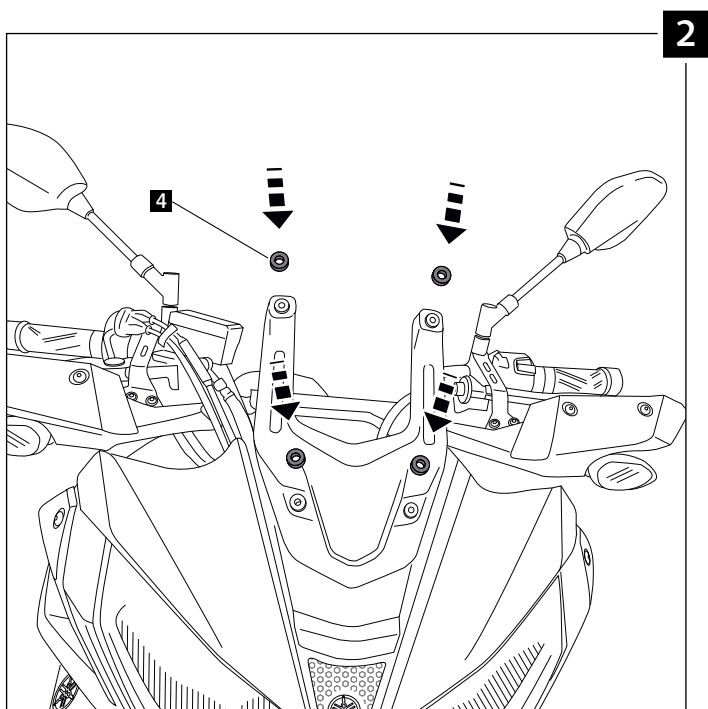

## CÚPULA ADAPTABLE A - SCREEN FOR - WINDSCHUTZSCHEIBE FÜR YAMAHA MT-07 TRACER

**Ref.: 9212**

1 persona / 1 person  
 15 min  
 Fácil - Easy  
 Media-Intermediate  
 Difícil-Difficult

ID.	PIEZA / PART	DESCRIPCIÓN	DESCRIPTION	QTY.	REF.:
1		Cúpula Touring	Touring Screen	1	9212FHNWM3
2		Tornillo allen ala ancha M5x20 Ø9,5 ISO7380	M5x20 Ø9,5 ISO7380 allen screw wing wide	4	TORNI-I7380-730
3		Arandela de nylon M5x1	M5x1 nylon washer	4	ARNV00000000245
4		Arandela de goma ØInt.4 ØExt.14 x 4	Ø Int.4 Ø Ext.14 x 4 rubber washer	4	ARAND-GD13D5X4-
5		Visera metálica (Visera para evitar el posible efecto lupa)	Metal visor (Visor to avoid magnifying glass effect)	1	VISERA1P-4-9212
6		Tira autoadhesiva de 2 unidades de 18mm x 7 mm	Adhesive strips 2 units 18mm x 7mm	2	ADHESI-TDCE-179

CÚPULA ADAPTABLE A - SCREEN FOR - WINDSCHUTZSCHEIBE FÜR  
**YAMAHA MT-07 TRACER**

INSTRUCCIONES DE MONTAJE - MOUNTING INSTRUCTIONS - MONTAGEANLEITUNG

Transparente/Clear

1 persona  
1 person

15 min

Fácil - Easy

Media-Intermediate

Difícil-Difficult

**Nota/Note:**

Si la visera se suministra con la cúpula Puig, no será necesario realizar los agujeros por que ya vienen incorporados.