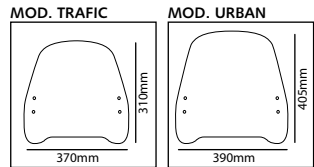

MOTOPLASTIC, S.A.

Molí de la sal, 1 - 08403 Granollers (Barcelona) SPAIN

Tel. 34 93 849 06 33 - Fax 34 93 849 09 88

info@puig.tv - info@puigusa.com

www.puig.tv - www.puigusa.com