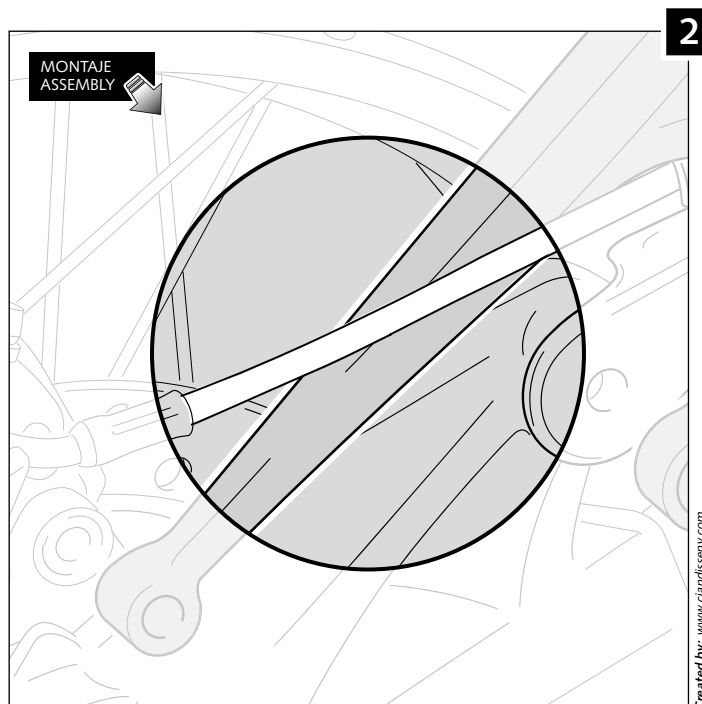

GUARDABARROS TRASERO ADAPTABLE A - REAR MUDGUARD ADAPTABLE TO -
HINTERRADABDECKUNG FÜR
BMW R1200 GS '04-'12 / R1200 GS ADV. '07-'12

INSTRUCCIONES DE MONTAJE - MOUNTING INSTRUCTIONS - MONTAGEANLEITUNG

- PARA NEUMÁTICOS OFF-ROAD, CONSULTAR COMPATIBILIDAD EN info@puig.tv
- FOR OFF-ROAD TIRES, PLEASE CHECK SUITABILITY AT info@puig.tv OR info@puigusa.com
- OFF-ROAD Reifen Verträglichkeit zu prüfen, info@puig.tv