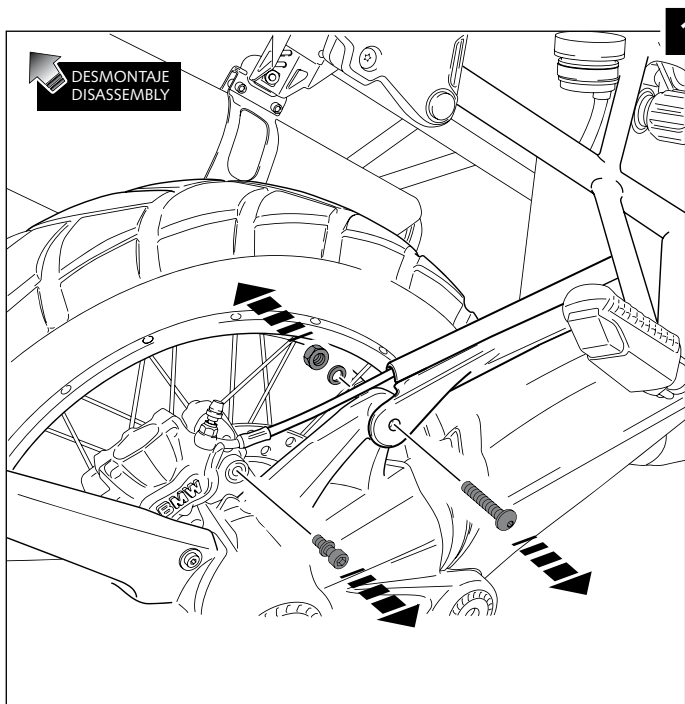

GUARDABARROS TRASERO ADAPTABLE A - REAR MUDGUARD ADAPTABLE TO -
HINTERRADABDECKUNG FÜR
BMW R1200 GS '04-'12 / R1200 GS ADV. '07-'12

INSTRUCCIONES DE MONTAJE - MOUNTING INSTRUCTIONS - MONTAGEANLEITUNG

- PARA NEUMÁTICOS OFF-ROAD, CONSULTAR COMPATIBILIDAD EN info@puig.tv
- FOR OFF-ROAD TIRES, PLEASE CHECK SUITABILITY AT info@puig.tv OR info@puigusa.com
- OFF-ROAD Reifen Verträglichkeit zu prüfen, info@puig.tv