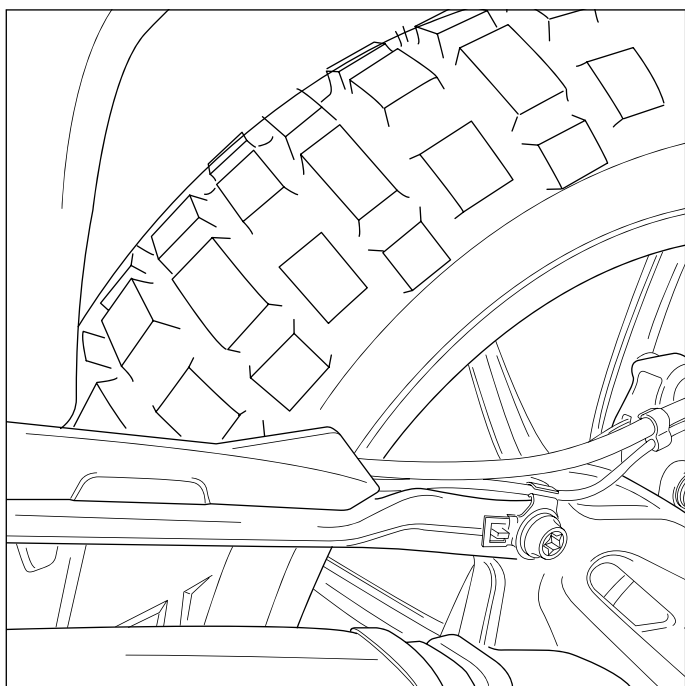

GUARDABARROS TRASERO ADAPTABLE A - REAR MUDGUARD ADAPTABLE TO -
HINTERRADABDECKUNG FÜR
BMW R1200 GS '04-'12 / R1200 GS ADV. '07-'12

INSTRUCCIONES DE MONTAJE - MOUNTING INSTRUCTIONS - MONTAGEANLEITUNG

- PARA NEUMÁTICOS OFF-ROAD, CONSULTAR COMPATIBILIDAD EN info@puig.tv
- FOR OFF-ROAD TIRES, PLEASE CHECK SUITABILITY AT info@puig.tv OR info@puigusa.com
- OFF-ROAD Reifen Verträglichkeit zu prüfen, info@puig.tv