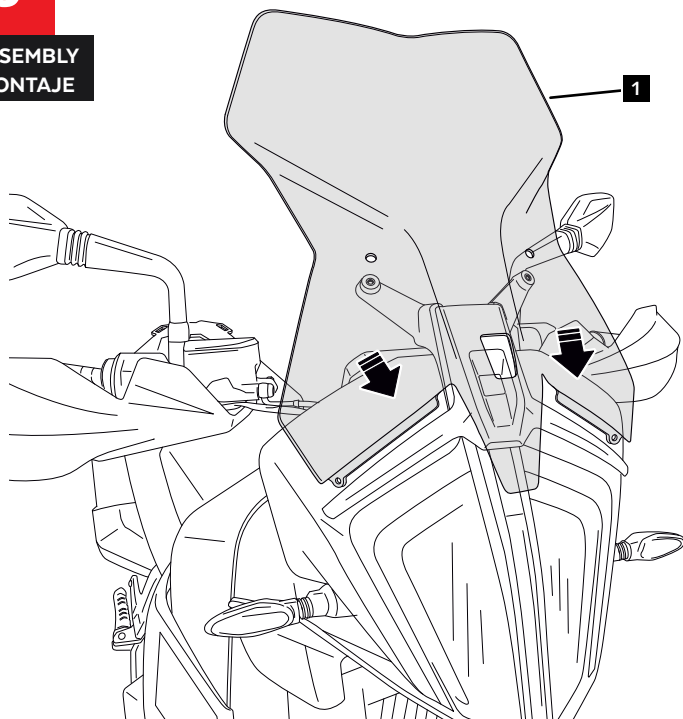

T30

ID.	PIEZA/PART	DESCRIPCIÓN	DESCRIPTION	QTY.	REF.:
1		Cúpula touring	Touring screen	1	3587F/H/WM3

KTM 790 ADVENTURE '19-

INSTRUCCIONES DE MONTAJE - MOUNTING INSTRUCTIONS - MONTAGEANLEITUNG

1

**DISASSEMBLY
DESMONTAJE**

A Tornillería original
Original screw

2

**DISASSEMBLY
DESMONTAJE**

A Tornillería original
Original screw

3

**ASSEMBLY
MONTAJE**

4

**ASSEMBLY
MONTAJE**