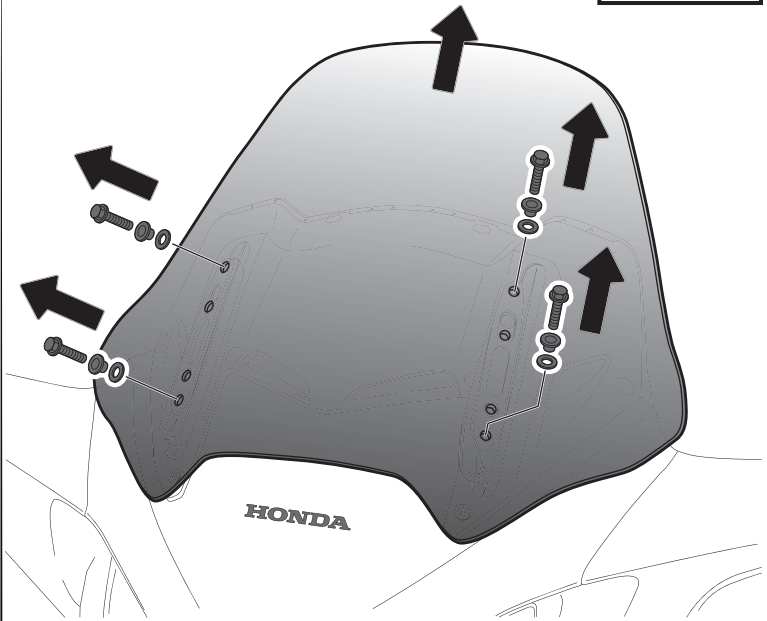

2

DISASSEMBLY
DESMONTAJE