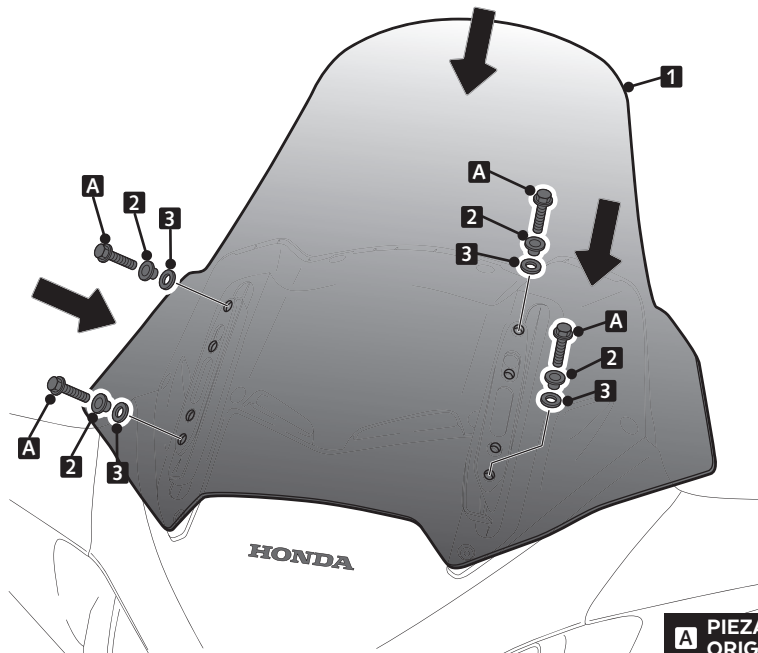

# HONDA ST1300 PAN EUROPEAN

REF 5995

CÚPULA TOURING - TOURING SCREEN - TOURENCHIEBE FÜR

ID	PIEZA/PART	DESCRIPCIÓN	DESCRIPTION	QTY	REF
1		Cúpula touring	Touring screen	1	5995A/H/WM3
2		Casquillo con valona Ø15 x Ø9 x 7,5	Ø15 x Ø9 x 7,5 bush with flange	4	CASQUI-1A---324
3		Arandela nylon M10 DIN433 (Ø18 x Ø10,5 x 1,6)	M10 DIN433 Nylon washer (Ø18 x Ø10,5 x 1,6)	4	ARAND-----650

## INSTRUCCIONES DE MONTAJE - MOUNTING INSTRUCTIONS - MONTAGEANLEITUNG

**1**

DISASSEMBLY  
DESMONTAJE

**2**

DISASSEMBLY  
DESMONTAJE

**3**

ASSEMBLY  
MONTAJE

**4**

ASSEMBLY  
MONTAJE

**A** PIEZA ORIGINAL  
ORIGINAL PART

# VISERA MULTIREGULABLE MULTI-ADJUSTABLE VISOR

CÚPULA TIPO  
 TYPE WINDSCREEN **A**

CÚPULA TIPO  
 TYPE WINDSCREEN **B**

CÚPULA TIPO  
 TYPE WINDSCREEN **C**

Ref.: 6007

Ref.: 5852

Ref.: 5853

Ahumado/Smoke