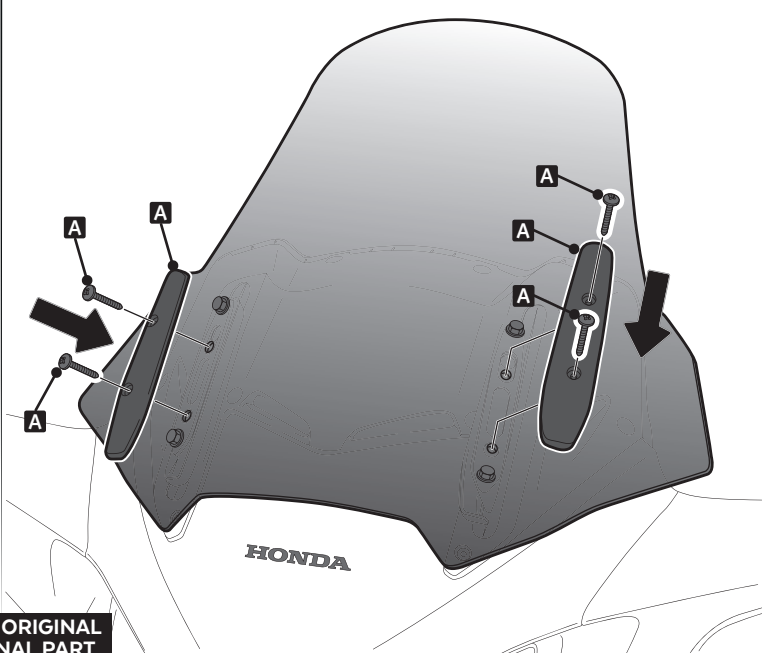

# HONDA ST1300 PAN EUROPEAN

REF 5995

CÚPULA TOURING - TOURING SCREEN - TOURENCHIEBE FÜR

ID	PIEZA/PART	DESCRIPCIÓN	DESCRIPTION	QTY	REF
1		Cúpula touring	Touring screen	1	5995A/H/WM3
2		Casquillo con valona Ø15 x Ø9 x 7,5	Ø15 x Ø9 x 7,5 bush with flange	4	CASQUI-1A---324
3		Arandela nylon M10 DIN433 (Ø18 x Ø10,5 x 1,6)	M10 DIN433 Nylon washer (Ø18 x Ø10,5 x 1,6)	4	ARAND-----650

## INSTRUCCIONES DE MONTAJE - MOUNTING INSTRUCTIONS - MONTAGEANLEITUNG

**1**

DISASSEMBLY  
DESMONTAJE

**2**

DISASSEMBLY  
DESMONTAJE

**3**

ASSEMBLY  
MONTAJE

**4**

ASSEMBLY  
MONTAJE

**A** PIEZA ORIGINAL  
ORIGINAL PART