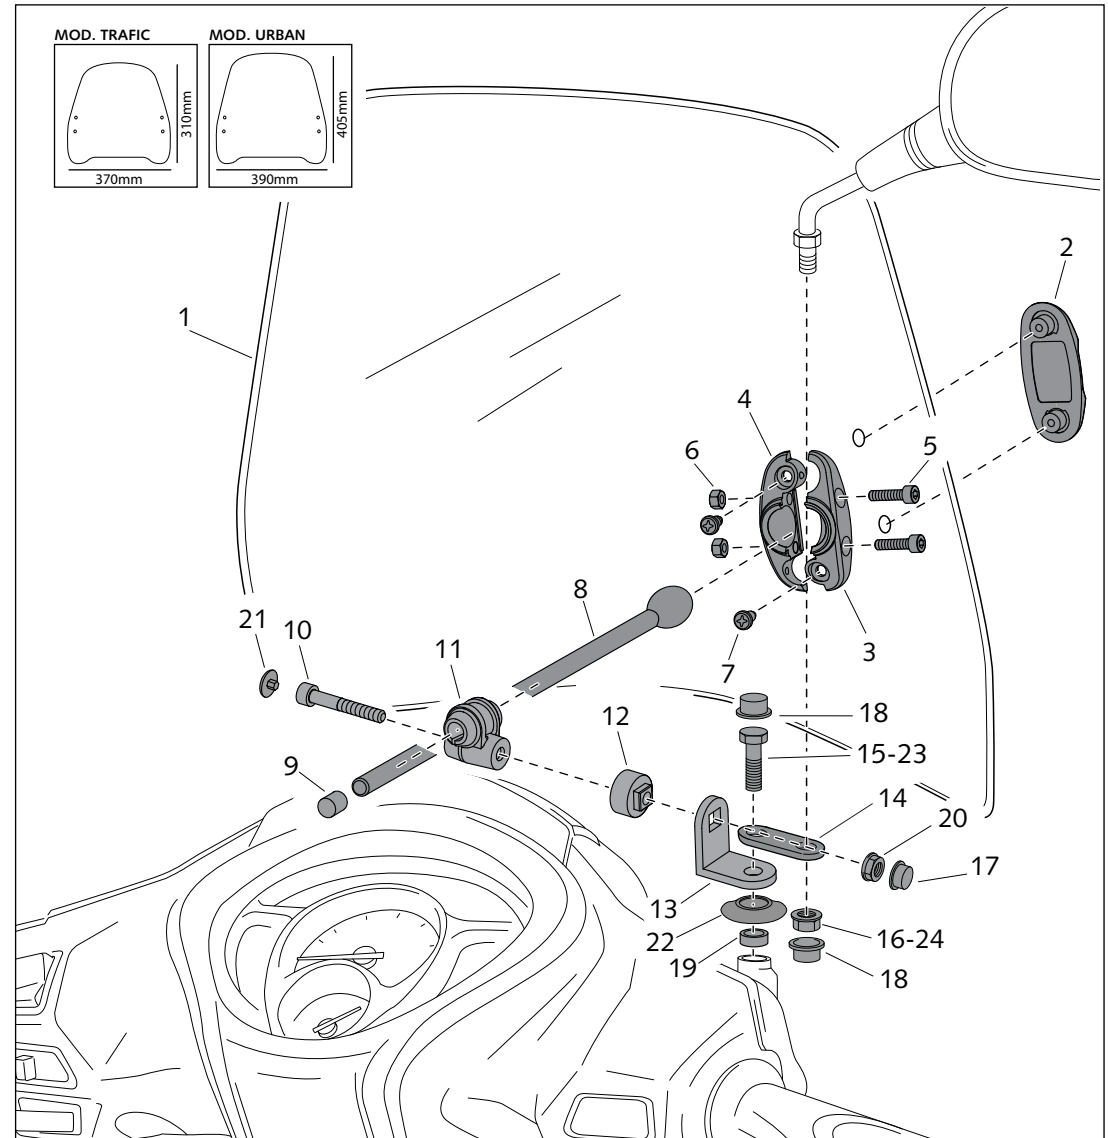

ID.	DESCRIPCIÓN	DESCRIPTION	QTY.
1	Pantalla	Windshield	1
2	Tapa exterior	Exterior cap	2
3	Soporte rótula exterior	Ball bearing exterior support	2
4	Soporte rótula interior	Ball bearing interior support	2
5	Tornillo allen M5x20 DIN912	M5x20 DIN912 allen screw	4
6	Tuerca M5 DIN982 autofrenado	M5 DIN982 lock nut	4
7	Tornillo phillips M5x13	M5x13 phillips screw	4
8	Varilla recta Ø9x130	Straight rod Ø9x130	2
9	Tapón final varilla	Final bar cap	2
10	Tornillo M6x35 DIN912	M6x35 DIN912 screw	2
11	Soporte guía sujeción varilla	Rod guide support	2
12	Acoplamiento esquadra	Coupling angle	2
13	Esquadra Ref.582	Angle Ref.582	2
14	Pletina Ø10xØ10 retrovisor	Mirror support Ø10xØ10	2
15	Tornillo M10/125x40 DIN931	M10/125x40 screw DIN931	1
16	Tuerca M10/125 DIN934	M10/125 DIN934 nut	1
17	Caperuza plana M6	M6 cover	2
18	Caperuza plana M10	M10 cover	4
19	Casquillo Ø10xØ16x20	Ø10xØ16x20 spacer	2
20	Tuerca M6 DIN6923	M6 nut DIN6923	2
21	Tapón tornillo M6 DIN912	M6 DIN912 screw cap	2
22	Fuelle tapa taladro	Below drill cover	2
23	Tornillo M10/125x35 rosca izquierda	M10/125x35 screw left thread	1
24	Tornillo M10/125 DIN934 rosca izquierda	M10/125 DIN934 screw left thread	1

CARENABRÍS ADAPTABLE A - WINDSHIELD ADAPTABLE TO

YAMAHA D'ELIGHT '17-

Mod.: TRAFIC
Ref.: 9970

Mod.: URBAN
Ref.: 9971

MOTOPLASTIC, S.A.

Molí de la sal, 1 - 08400 Granollers (Barcelona) SPAIN

Tel. 34 93 849 06 33 - Fax 34 93 849 09 88