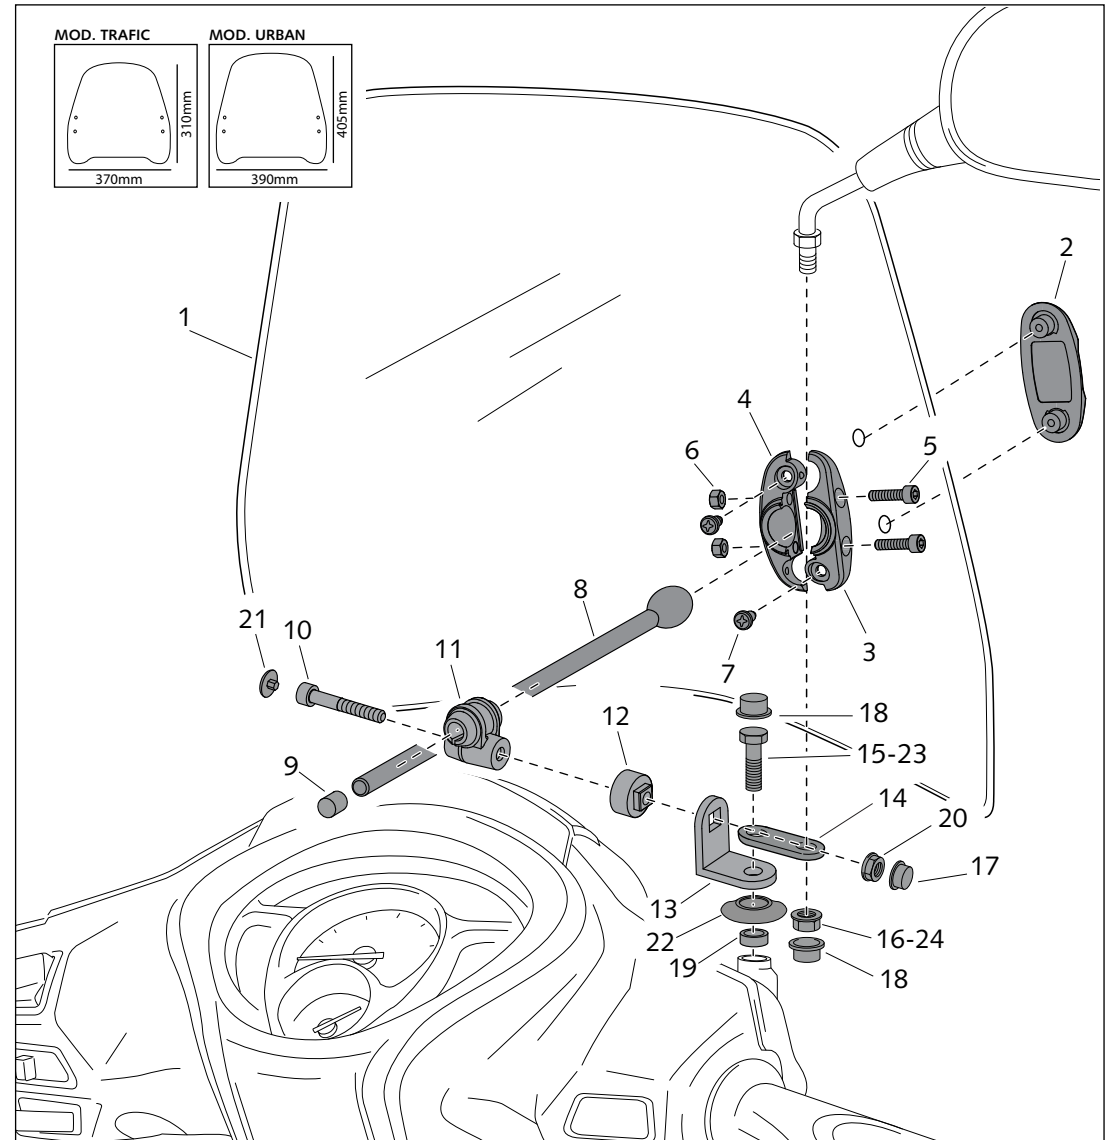

ID.	DESCRIPCIÓN	DESCRIPTION	QTY.
1	Pantalla	Windshield	1
2	Tapa exterior	Exterior cap	2
3	Soporte rótula exterior	Ball bearing exterior support	2
4	Soporte rótula interior	Ball bearing interior support	2
5	Tornillo allen M5x20 DIN912	M5x20 DIN912 allen screw	4
6	Tuerca M5 DIN982 autofrenado	M5 DIN982 lock nut	4
7	Tornillo phillips M5x13	M5x13 phillips screw	4
8	Varilla recta Ø9x130	Straight rod Ø9x130	2
9	Tapón final varilla	Final bar cap	2
10	Tornillo M6x35 DIN912	M6x35 DIN912 screw	2
11	Soporte guía sujeción varilla	Rod guide support	2
12	Acoplamiento esquadra	Coupling angle	2
13	Esquadra Ref.582	Angle Ref.582	2
14	Pletina Ø10xØ10 retrovisor	Mirror support Ø10xØ10	2
15	Tornillo M10/125x40 DIN931	M10/125x40 screw DIN931	1
16	Tuerca M10/125 DIN934	M10/125 DIN934 nut	1
17	Caperuza plana M6	M6 cover	2
18	Caperuza plana M10	M10 cover	4
19	Casquillo Ø10xØ16x20	Ø10xØ16x20 spacer	2
20	Tuerca M6 DIN6923	M6 nut DIN6923	2
21	Tapón tornillo M6 DIN912	M6 DIN912 screw cap	2
22	Fuelle tapa taladro	Below drill cover	2
23	Tornillo M10/125x35 rosca izquierda	M10/125x35 screw left thread	1
24	Tornillo M10/125 DIN934 rosca izquierda	M10/125 DIN934 screw left thread	1

CARENABRÍS ADAPTABLE A - WINDSHIELD ADAPTABLE TO

YAMAHA D'ELIGHT '17-

Mod.: TRAFIC
Ref.: 9970

Mod.: URBAN
Ref.: 9971

MOTOPLASTIC, S.A.

Molí de la sal, 1 - 08400 Granollers (Barcelona) SPAIN

Tel. 34 93 849 06 33 - Fax 34 93 849 09 88