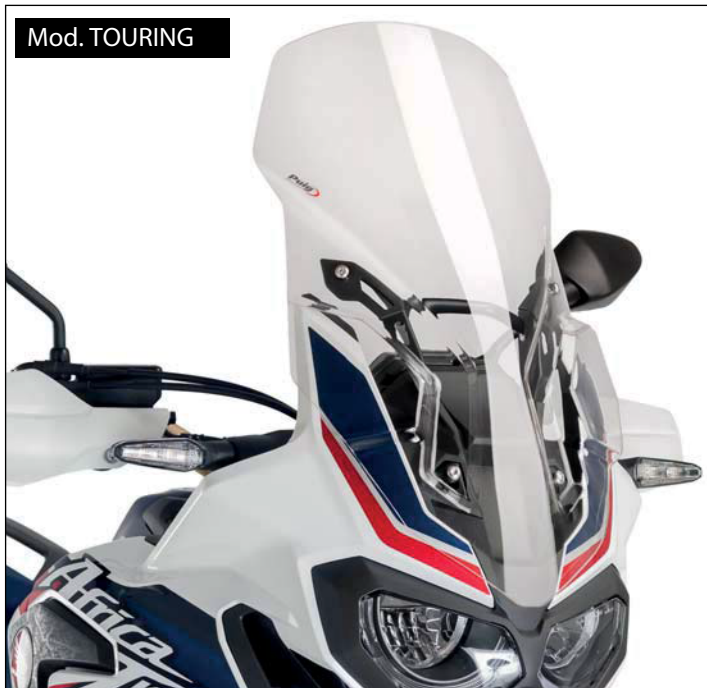

## CÚPULA ADAPTABLE A - DOME FOR - SCHEIBE FÜR HONDA AFRICA TWIN '16- / AFRICA TWIN ADV. SPORT '18-

Mod. TOURING  
**Ref.: 8905**

Mod. RACING  
**Ref.: 8904**

ID.	PIEZA / PART	DESCRIPCIÓN	DESCRIPTION	QTY.
1		Cúpula Touring de metacrilato de impacto	Touring Dome impact methacrylate	1
		Cúpula Racing de metacrilato de impacto	Racing Dome impact methacrylate	1
2		Arandelas de goma M5x4	M5x4 rubber washers	4
3		Separador de silicona 12mm x 3mm	12mm x 3mm silicon tear	2

CÚPULA ADAPTABLE A - DOME FOR - SCHEIBE FÜR  
 HONDA AFRICA TWIN '16- / AFRICA TWIN ADV. SPORT '18-

INSTRUCCIONES DE MONTAJE - MOUNTING INSTRUCTIONS - MONTAGEANLEITUNG

# VISERA MULTIREGULABLE MULTI-ADJUSTABLE VISOR

CÚPULA TIPO  
 TYPE WINDSCREEN **A**

CÚPULA TIPO  
 TYPE WINDSCREEN **B**

CÚPULA TIPO  
 TYPE WINDSCREEN **C**

Ref.: 6007

Ref.: 5852

Ref.: 5853

Ahumado/Smoke