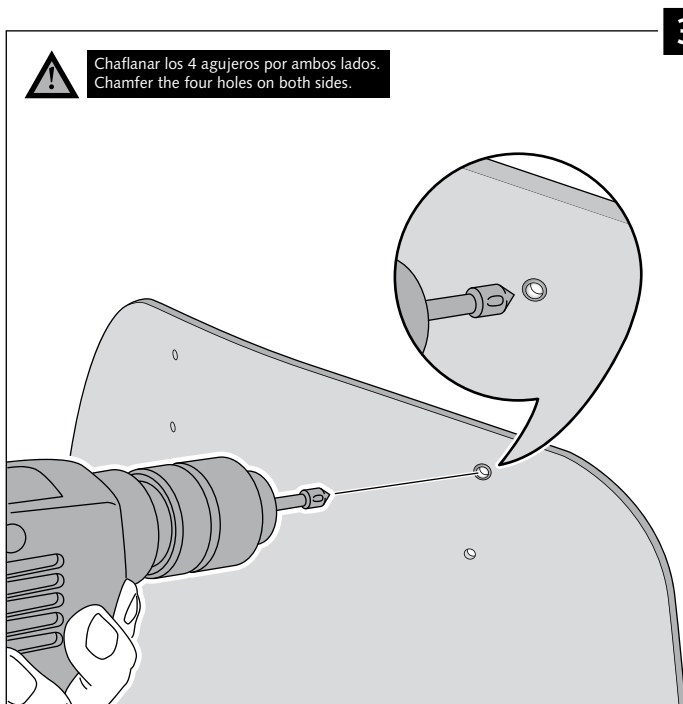

VISERA MULTIREGULABLE MULTI-ADJUSTABLE VISOR

INSTRUCCIONES DE MONTAJE - MOUNTING INSTRUCTIONS - MONTAGEANLEITUNG

TIPO/TYPER A - TIPO/TYPER A - TIPO/TYPER A