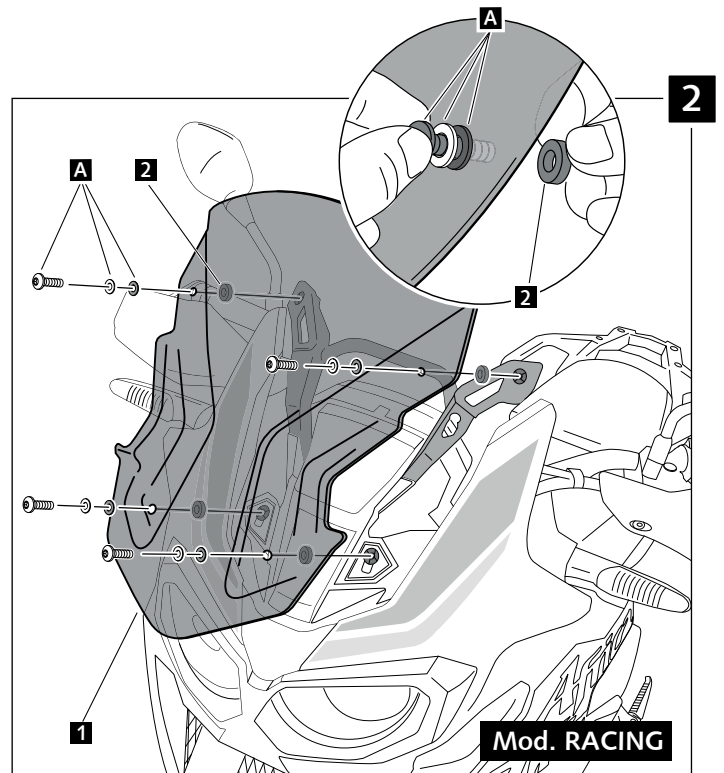

## CÚPULA ADAPTABLE A - DOME FOR - SCHEIBE FÜR HONDA AFRICA TWIN '16- / AFRICA TWIN ADV. SPORT '18-

Mod. TOURING  
**Ref.: 8905**

Mod. RACING  
**Ref.: 8904**

ID.	PIEZA / PART	DESCRIPCIÓN	DESCRIPTION	QTY.
1		Cúpula Touring de metacrilato de impacto	Touring Dome impact methacrylate	1
		Cúpula Racing de metacrilato de impacto	Racing Dome impact methacrylate	1
2		Arandelas de goma M5x4	M5x4 rubber washers	4
3		Separador de silicona 12mm x 3mm	12mm x 3mm silicon tear	2

CÚPULA ADAPTABLE A - DOME FOR - SCHEIBE FÜR  
 HONDA AFRICA TWIN '16- / AFRICA TWIN ADV. SPORT '18-

INSTRUCCIONES DE MONTAJE - MOUNTING INSTRUCTIONS - MONTAGEANLEITUNG

Transparente/Clear

1 persona  
 1 person

15 min

Fácil - Easy

Media-Intermediate

Difícil-Difficult

**Nota/Note:**

Si la visera se suministra con la cúpula Puig, no será necesario realizar los agujeros por que ya vienen incorporados.

If the visor is supplied along with the windscreen, the windscreen will come factory-drilled so no drilling is necessary.

ID.	PIEZA / PART	DESCRIPCIÓN	DESCRIPTION	QTY.
1		Visera	Visor	1
2		Plantilla	Template	1
3		Mecanismo multiregulable	Multi-adjustable mechanism	2
4		Tapeta	Cap	4
5		Tornillo rosca plástico M6x12	Plastic thread fastener M6x12	8