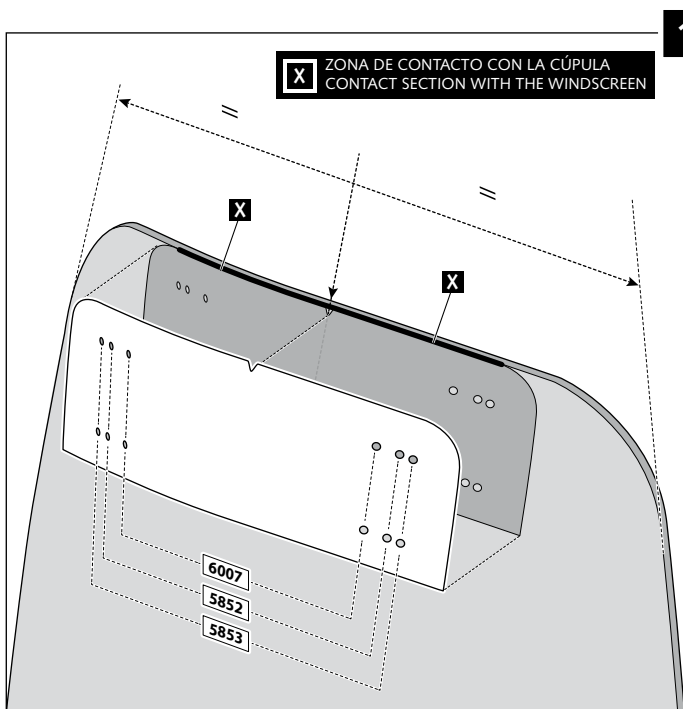

VISERA MULTIREGULABLE MULTI-ADJUSTABLE VISOR

INSTRUCCIONES DE MONTAJE - MOUNTING INSTRUCTIONS - MONTAGEANLEITUNG

TIPO/TYPER A - TIPO/TYPER A - TIPO/TYPER A