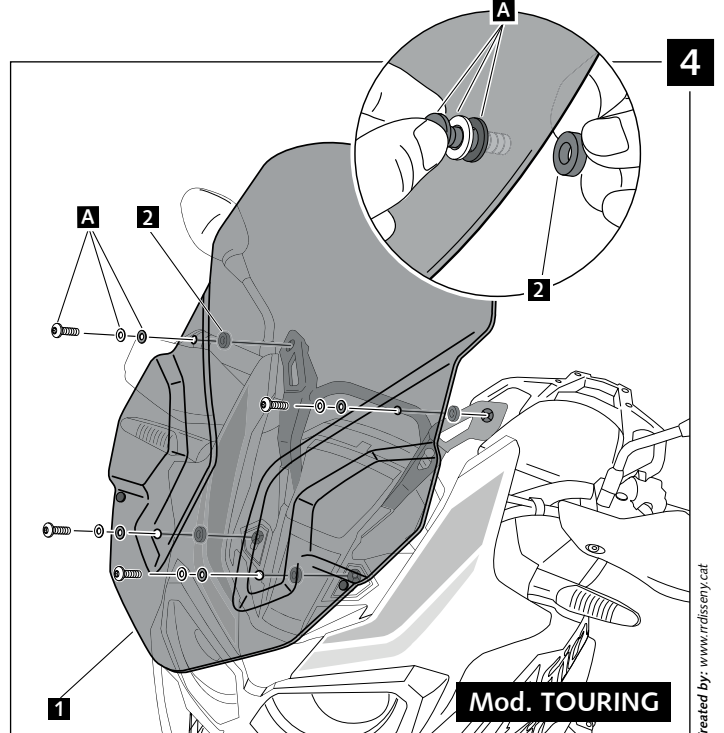

## CÚPULA ADAPTABLE A - DOME FOR - SCHEIBE FÜR HONDA AFRICA TWIN '16- / AFRICA TWIN ADV. SPORT '18-

Mod. TOURING  
**Ref.: 8905**

Mod. RACING  
**Ref.: 8904**

ID.	PIEZA / PART	DESCRIPCIÓN	DESCRIPTION	QTY.
1		Cúpula Touring de metacrilato de impacto	Touring Dome impact methacrylate	1
		Cúpula Racing de metacrilato de impacto	Racing Dome impact methacrylate	1
2		Arandelas de goma M5x4	M5x4 rubber washers	4
3		Separador de silicona 12mm x 3mm	12mm x 3mm silicon tear	2

CÚPULA ADAPTABLE A - DOME FOR - SCHEIBE FÜR  
 HONDA AFRICA TWIN '16- / AFRICA TWIN ADV. SPORT '18-

INSTRUCCIONES DE MONTAJE - MOUNTING INSTRUCTIONS - MONTAGEANLEITUNG

Transparente/Clear

1 persona  
 1 person

15 min

Fácil - Easy

Media-Intermediate

Difícil-Difficult

**Nota/Note:**

Si la visera se suministra con la cúpula Puig, no será necesario realizar los agujeros por que ya vienen incorporados.

If the visor is supplied along with the windscreen, the windscreen will come factory-drilled so no drilling is necessary.

ID.	PIEZA / PART	DESCRIPCIÓN	DESCRIPTION	QTY.
1		Visera	Visor	1
2		Plantilla	Template	1
3		Mecanismo multiregulable	Multi-adjustable mechanism	2
4		Tapeta	Cap	4
5		Tornillo rosca plástico M6x12	Plastic thread fastener M6x12	8