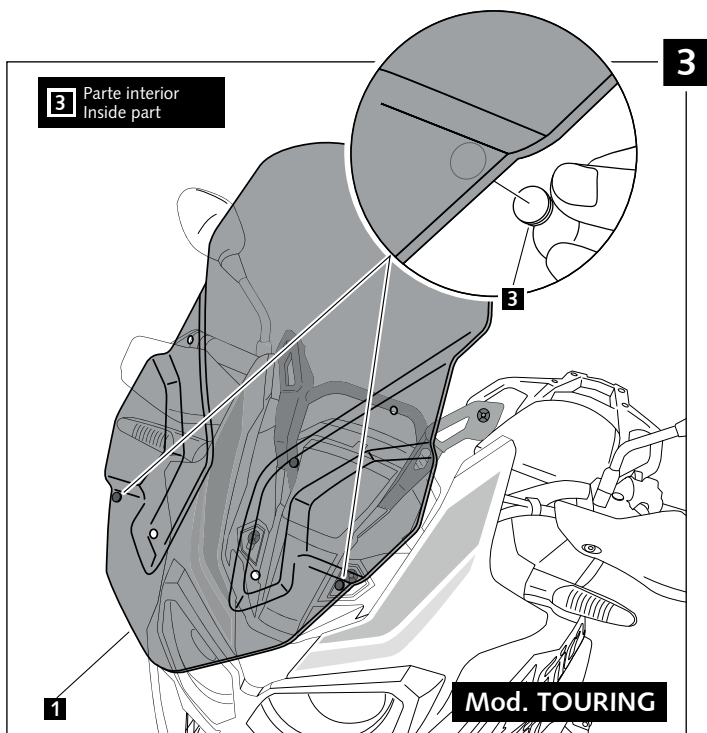

## CÚPULA ADAPTABLE A - DOME FOR - SCHEIBE FÜR HONDA AFRICA TWIN '16- / AFRICA TWIN ADV. SPORT '18-

Mod. TOURING  
**Ref.: 8905**

Mod. RACING  
**Ref.: 8904**

ID.	PIEZA / PART	DESCRIPCIÓN	DESCRIPTION	QTY.
1		Cúpula Touring de metacrilato de impacto	Touring Dome impact methacrylate	1
		Cúpula Racing de metacrilato de impacto	Racing Dome impact methacrylate	1
2		Arandelas de goma M5x4	M5x4 rubber washers	4
3		Separador de silicona 12mm x 3mm	12mm x 3mm silicon tear	2

CÚPULA ADAPTABLE A - DOME FOR - SCHEIBE FÜR  
 HONDA AFRICA TWIN '16- / AFRICA TWIN ADV. SPORT '18-

INSTRUCCIONES DE MONTAJE - MOUNTING INSTRUCTIONS - MONTAGEANLEITUNG