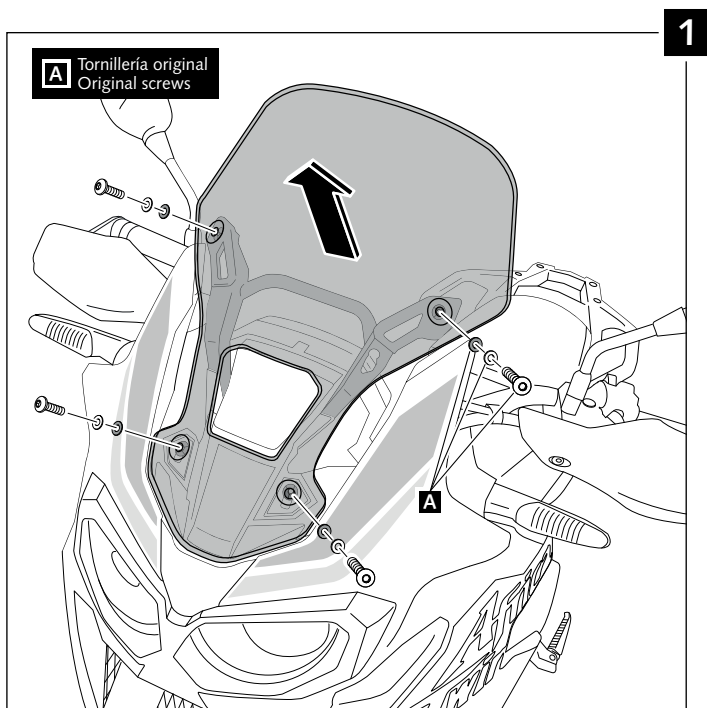

## CÚPULA ADAPTABLE A - DOME FOR - SCHEIBE FÜR HONDA AFRICA TWIN '16- / AFRICA TWIN ADV. SPORT '18-

Mod. TOURING  
**Ref.: 8905**

Mod. RACING  
**Ref.: 8904**

ID.	PIEZA / PART	DESCRIPCIÓN	DESCRIPTION	QTY.
1		Cúpula Touring de metacrilato de impacto	Touring Dome impact methacrylate	1
		Cúpula Racing de metacrilato de impacto	Racing Dome impact methacrylate	1
2		Arandelas de goma M5x4	M5x4 rubber washers	4
3		Separador de silicona 12mm x 3mm	12mm x 3mm silicon tear	2

CÚPULA ADAPTABLE A - DOME FOR - SCHEIBE FÜR  
 HONDA AFRICA TWIN '16- / AFRICA TWIN ADV. SPORT '18-

INSTRUCCIONES DE MONTAJE - MOUNTING INSTRUCTIONS - MONTAGEANLEITUNG

Transparente/Clear

1 persona  
 1 person

15 min

Fácil - Easy

Media-Intermediate

Difícil-Difficult

**Nota/Note:**

Si la visera se suministra con la cúpula Puig, no será necesario realizar los agujeros por que ya vienen incorporados.