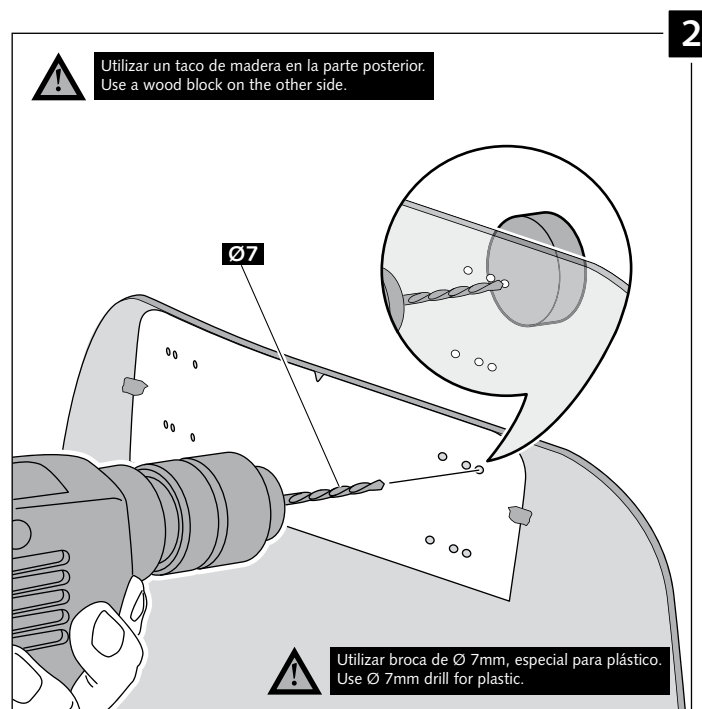

VISERA MULTIREGULABLE MULTI-ADJUSTABLE VISOR

INSTRUCCIONES DE MONTAJE - MOUNTING INSTRUCTIONS - MONTAGEANLEITUNG

TIPO/TYPER A - TIPO/TYPER A - TIPO/TYPER A