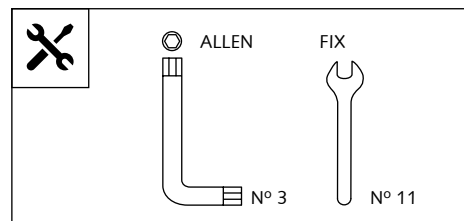

CÚPULA RACING PARA - RACING SCREEN FOR - RACINGSCHIEBE FÜR
SUZUKI GSX-250R '17-

Ref.: 9722

ID.	PIEZA / PART	DESCRIPCIÓN	DESCRIPTION	QTY.	REF.:
1		Cúpula	Screen	1	9722A/C/F/H/N/R/ WM3
2		Tornillo especial M5x13 Long Hexagonal 10	M5x13 special screw hexagonal length 10	4	TORNI-EM5---514
3		Tornillo M5x11 Ø11 ISO 7380	M5x11 Ø11 screw ISO 7380	4	TORNI-AI----520
4		Silentblock Ø12xØ6x9	Ø12xØ6x9 Silentblock	4	AROPASACABLES-1
5		Casquillo con valona Ø12xØ6,8x7,3	Ø12xØ6,8x7,3 bush with flange	4	CASQUI-1A---750
6		Arandela metálica M5 DIN9021 (negra)	M5 DIN9021 metallic washer (black)	4	ARAND-PD5---152
7		Taps M5	M5 caps	4	TAPON____85

CÚPULA RACING PARA - RACING SCREEN FOR - RACINGSCHIBE FÜR
SUZUKI GSX-250R '17-

INSTRUCCIONES DE MONTAJE - MOUNTING INSTRUCTIONS - MONTAGEANLEITUNG